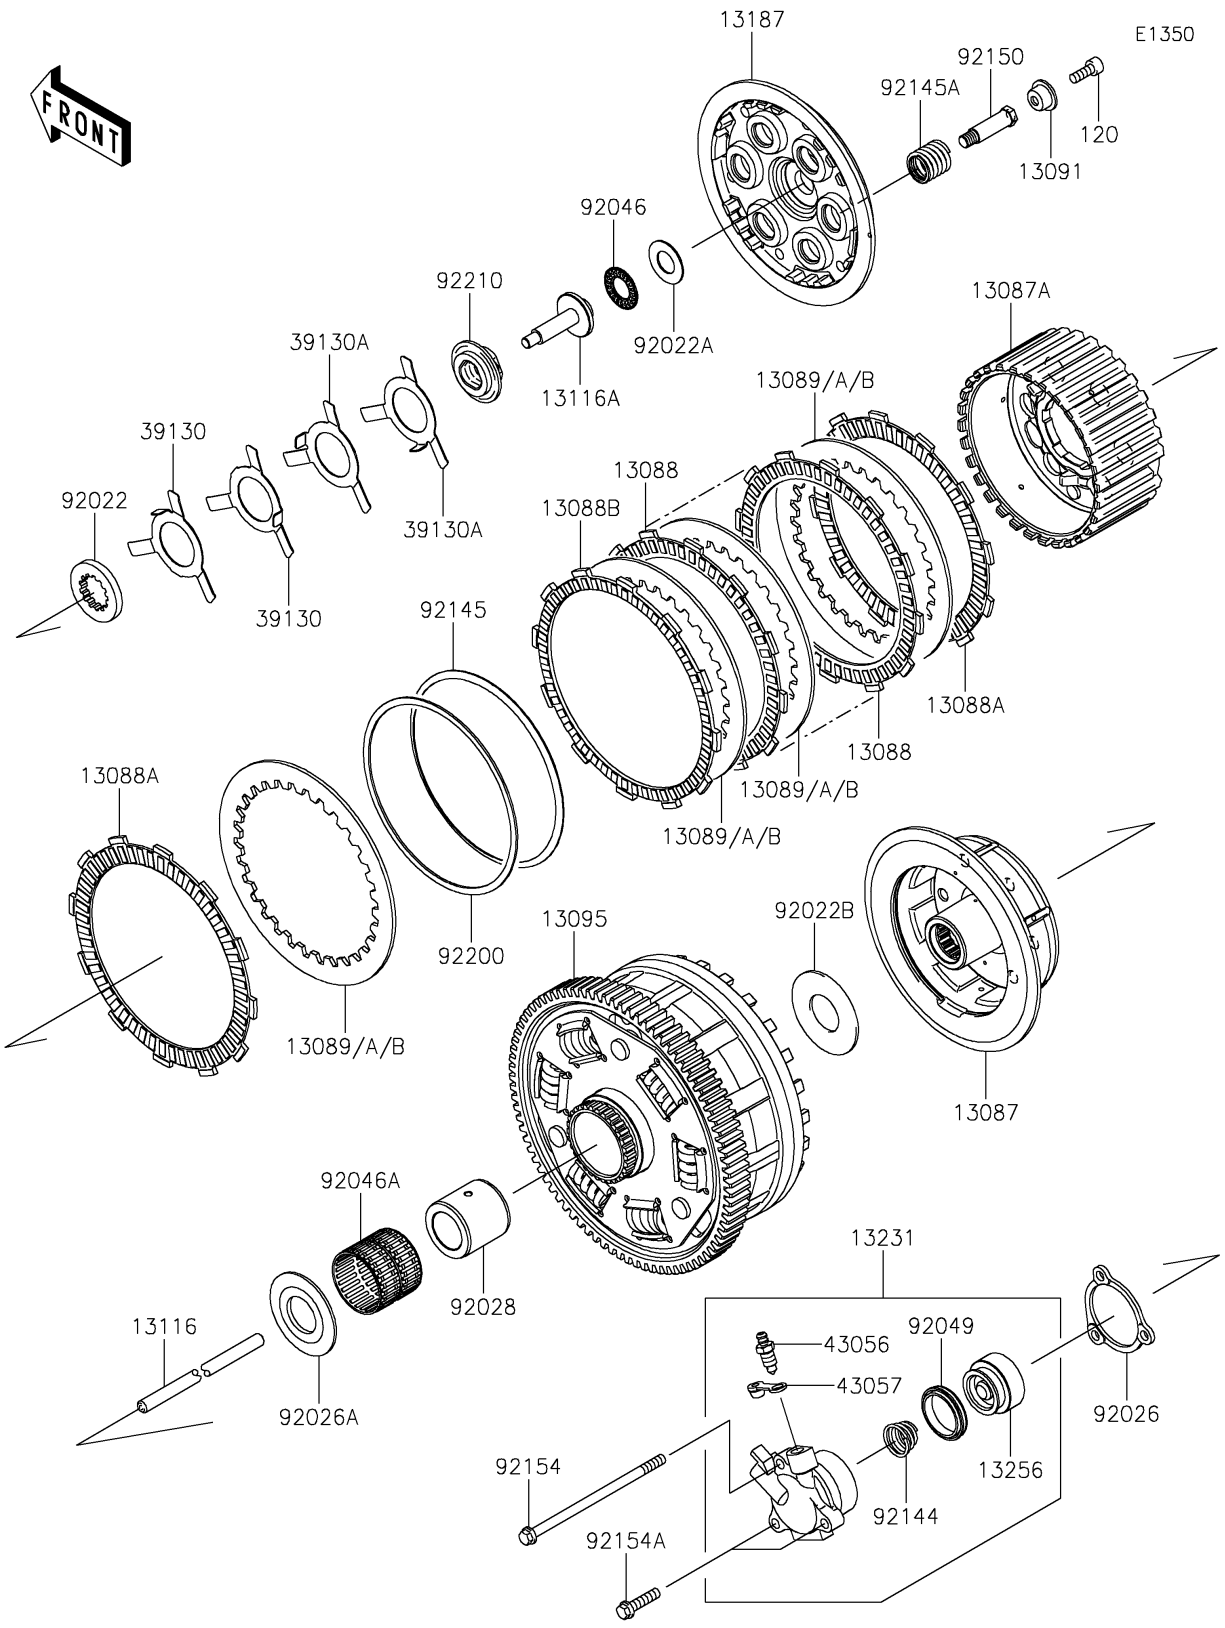

# 2024 Ninja ZX-14R ABS SE PARTS DIAGRAM

Clutch

## 2024 Ninja ZX-14R ABS SE PARTS LIST

### Clutch

ITEM NAME	PART NUMBER	QUANTITY
HUB-CLUTCH (Ref # 13087)	13087-0556	1
HUB-CLUTCH (Ref # 13087A)	13087-0560	1
PLATE-FRICTION (Ref # 13088)	13088-0030	7
PLATE-FRICTION (Ref # 13088A)	13088-0031	2
PLATE-FRICTION (Ref # 13088B)	13088-0032	1
PLATE-CLUTCH,T=2.6 (Ref # 13089)	13089-0018	9
PLATE-CLUTCH,T=2.3 (Ref # 13089A)	13089-0019	AR
PLATE-CLUTCH,T=2.9 (Ref # 13089B)	13089-0020	AR
HOLDER,CLUTCH SPRING (Ref # 13091)	13091-1840	6
HOUSING-COMP-CLUTCH (Ref # 13095)	13095-0583	1
ROD-PUSH (Ref # 13116)	13116-0022	1
ROD-PUSH,CLUTCH (Ref # 13116A)	13116-0040	1
PLATE-CLUTCH OPERATING (Ref # 13187)	13187-0012	1
RELEASE-ASSY-CLUTCH (Ref # 13231)	13231-0002	1
PISTON (Ref # 13256)	13256-0004	1
SPRING-LEAF (Ref # 39130)	39130-1078	2
SPRING-LEAF (Ref # 39130A)	39130-1079	2
BREATHER (Ref # 43056)	43056-1055	1
CAP-BREATHER (Ref # 43057)	43057-1001	1
WASHER,TOOTHED,25X40X5 (Ref # 92022)	92022-1114	1
WASHER,15.1X29X1.0 (Ref # 92022A)	92022-1463	1
WASHER,25.3X56X2.0 (Ref # 92022B)	92022-1857	1
SPACER,CLUTCH RELEASE (Ref # 92026)	92026-1263	1
SPACER (Ref # 92026A)	92026-1497	1
BUSHING (Ref # 92028)	92028-1934	1
BEARING-NEEDLE,AXK1102 (Ref # 92046)	92046-1052	1
BEARING-NEEDLE (Ref # 92046A)	92046-1267	1
SEAL-OIL (Ref # 92049)	92049-0086	1
SPRING,CLUTCH RELEASE (Ref # 92144)	92144-1084	1

### Clutch

ITEM NAME	PART NUMBER	QUANTITY
SPRING,JUDDER (Ref # 92145)	92145-0369	1
SPRING,15X2.7 (Ref # 92145A)	92145-0440	6
BOLT,CLUTCH (Ref # 92150)	92150-1477	6
BOLT,FLANGED,6X115 (Ref # 92154)	92154-1835	1
BOLT,FLANGED-SMALL,6X25 (Ref # 92154A)	92154-1836	2
WASHER,124.3X133X1.6 (Ref # 92200)	92200-0830	1
NUT (Ref # 92210)	92210-0152	1
BOLT-SOCKET,6X16 (Ref # 120)	120Q0616	6