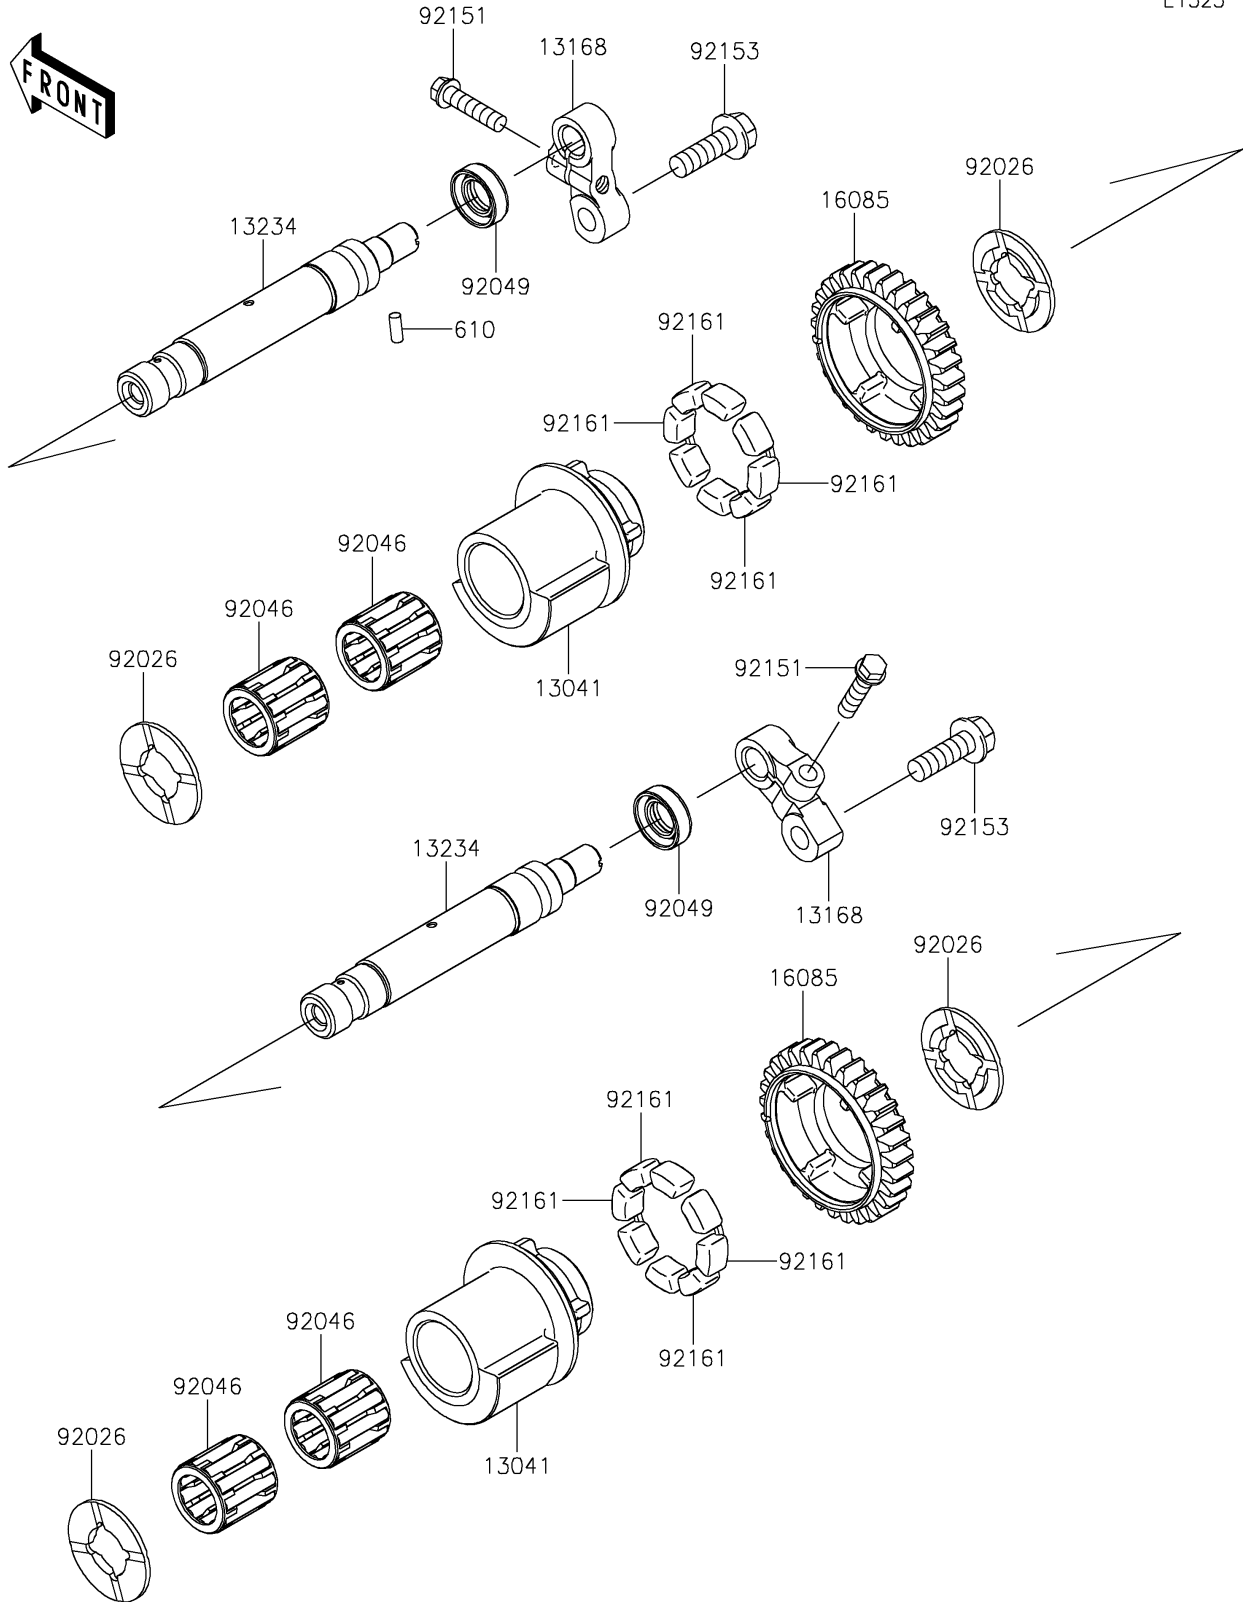

# 2023 NINJA® ZX™ -14R ABS PARTS DIAGRAM

Balancer

E1323

## 2023 NINJA® ZX™ -14R ABS PARTS LIST

### Balancer

ITEM NAME	PART NUMBER	QUANTITY
BALANCER (Ref # 13041)	13041-0554	2
LEVER (Ref # 13168)	13168-0115	2
SHAFT-COMP (Ref # 13234)	13234-0038	2
GEAR,31T (Ref # 16085)	16085-0084	2
SPACER (Ref # 92026)	92026-0730	4
BEARING-NEEDLE (Ref # 92046)	92046-1266	4
SEAL-OIL,TC 12X22X7 (Ref # 92049)	92049-2204	2
BOLT,FLANGED-SMALL,6X25 (Ref # 92151)	92151-1930	2
BOLT,FLANGED,8X25 (Ref # 92153)	92153-1562	2
DAMPER (Ref # 92161)	92161-1055	8
ROLLER,4X10 (Ref # 610)	610A0410	1