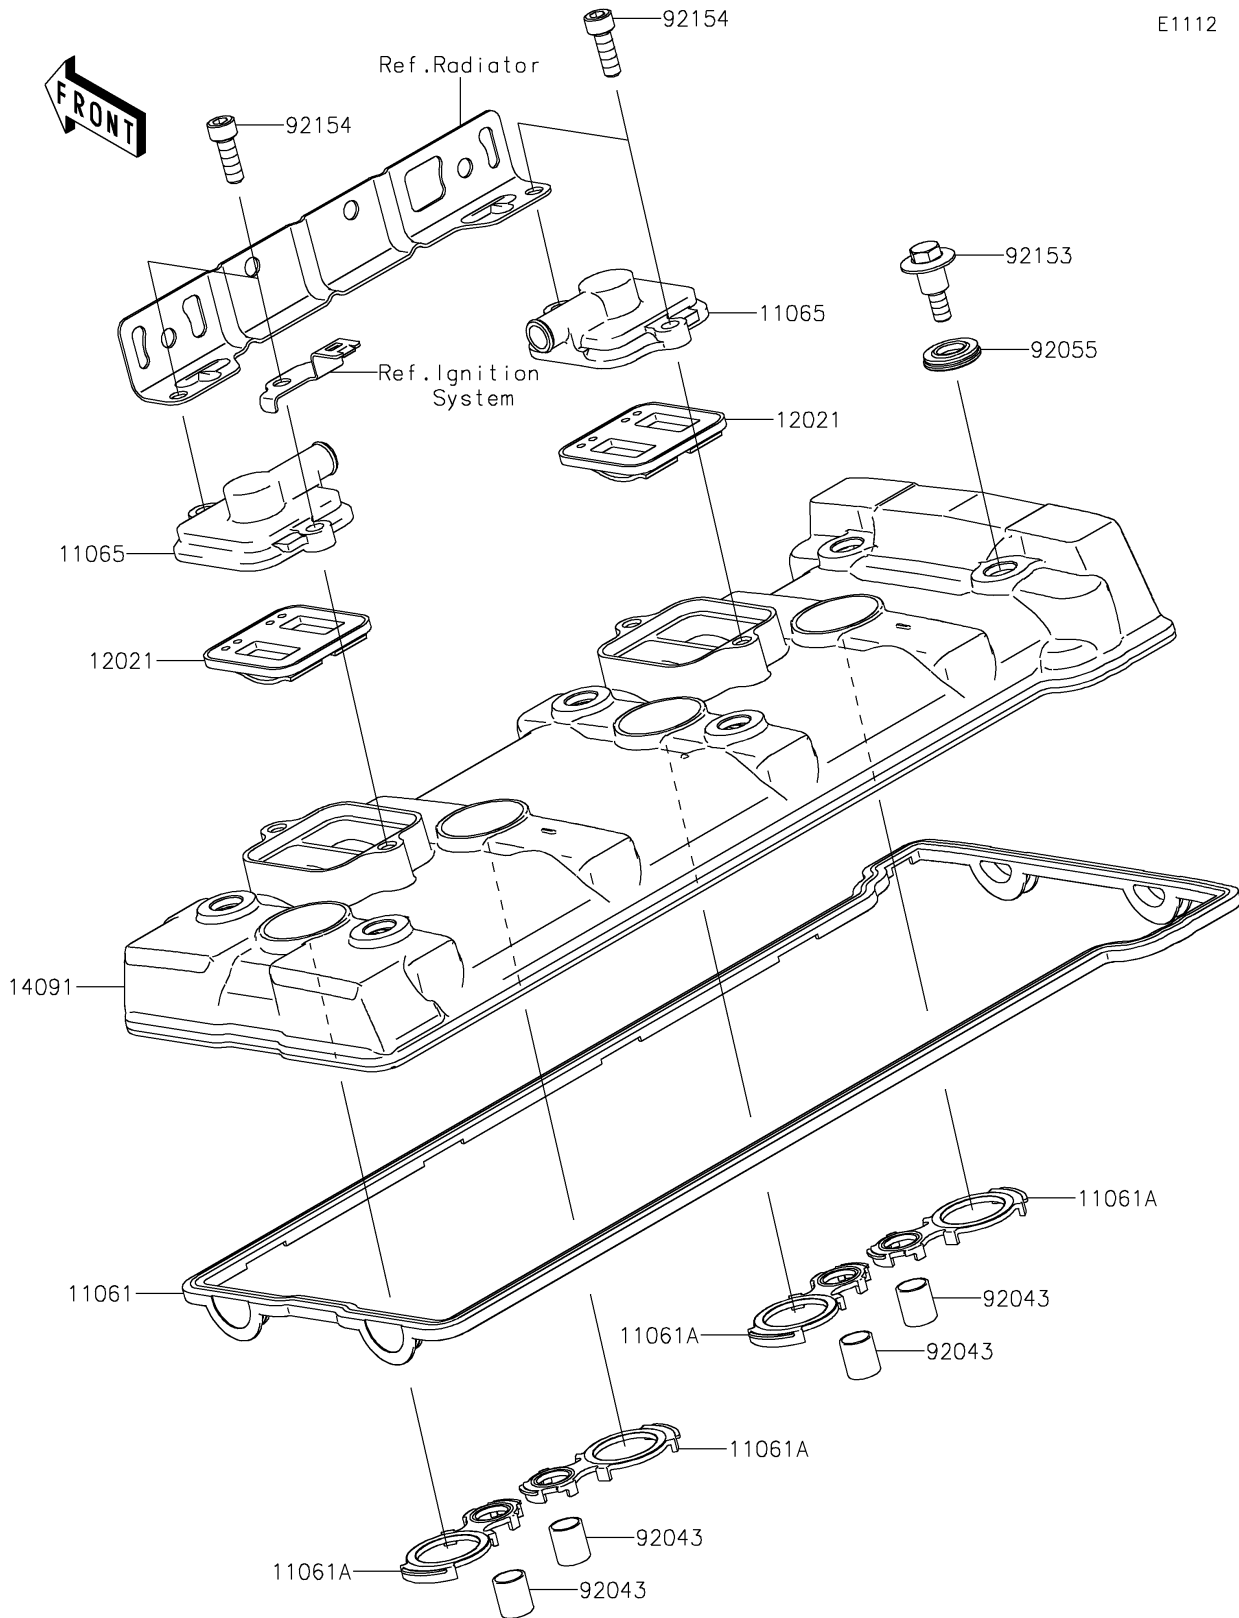

# 2024 Ninja ZX-14R ABS SE PARTS DIAGRAM

## Cylinder Head Cover

E1112

## 2024 Ninja ZX-14R ABS SE PARTS LIST

### Cylinder Head Cover

ITEM NAME	PART NUMBER	QUANTITY
GASKET,HEAD COVER (Ref # 11061)	11061-0738	1
GASKET,HEAD HOLE (Ref # 11061A)	11061-0977	4
CAP (Ref # 11065)	11065-1247	2
VALVE-ASSY-REED (Ref # 12021)	12021-1130	2
COVER,HEAD (Ref # 14091)	14091-1574	1
PIN,10.1X12X14 (Ref # 92043)	92043-4009	4
RING-O (Ref # 92055)	92055-0187	6
BOLT,FLANGED,6X22.5 (Ref # 92153)	92153-1016	6
BOLT,SOCKET,6X18 (Ref # 92154)	92154-1832	4