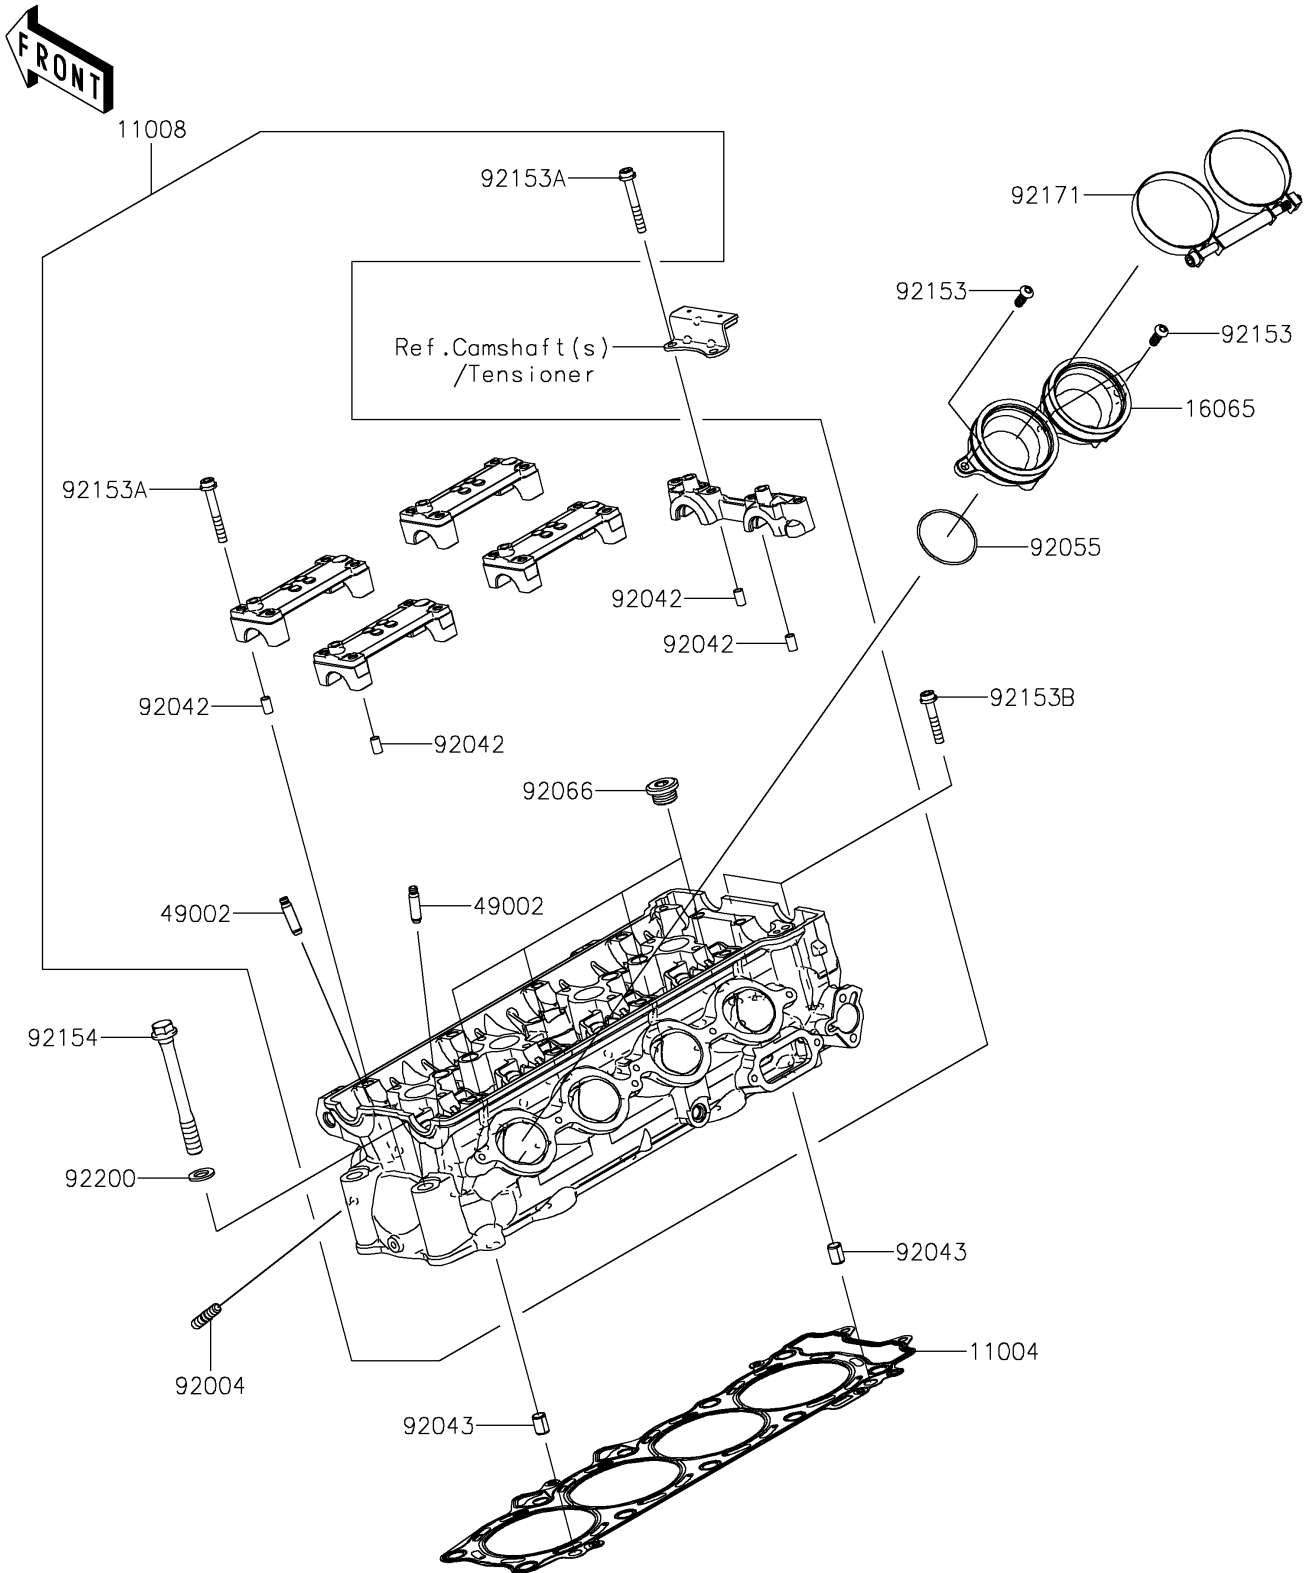

# 2024 Ninja ZX-14R ABS SE PARTS DIAGRAM

Cylinder Head

E1111

## 2024 Ninja ZX-14R ABS SE PARTS LIST

### Cylinder Head

ITEM NAME	PART NUMBER	QUANTITY
GASKET-HEAD (Ref # 11004)	11004-0757	1
HEAD-COMP-CYLINDER (Ref # 11008)	11008-0889	1
HOLDER-CARBURETOR (Ref # 16065)	16065-0117	2
GUIDE-VALVE (Ref # 49002)	49002-0014	16
STUD (Ref # 92004)	92004-0050	8
PIN,DOWEL,6.3X8X14 (Ref # 92042)	92042-007	10
PIN,8.2X10X14 (Ref # 92043)	92043-1264	2
RING-O,47X1.9 (Ref # 92055)	92055-1600	4
PLUG,18X10 (Ref # 92066)	92066-0832	4
BOLT,TORX,6X18 (Ref # 92153)	92153-0454	6
BOLT,SOCKET,6X45 (Ref # 92153A)	92153-0656	20
BOLT,SOCKET,6X35 (Ref # 92153B)	92153-1556	2
BOLT,11X98 (Ref # 92154)	92154-2092	10
CLAMP (Ref # 92171)	92171-1892	2
WASHER,11.2X18.2X1.8 (Ref # 92200)	92200-0940	10