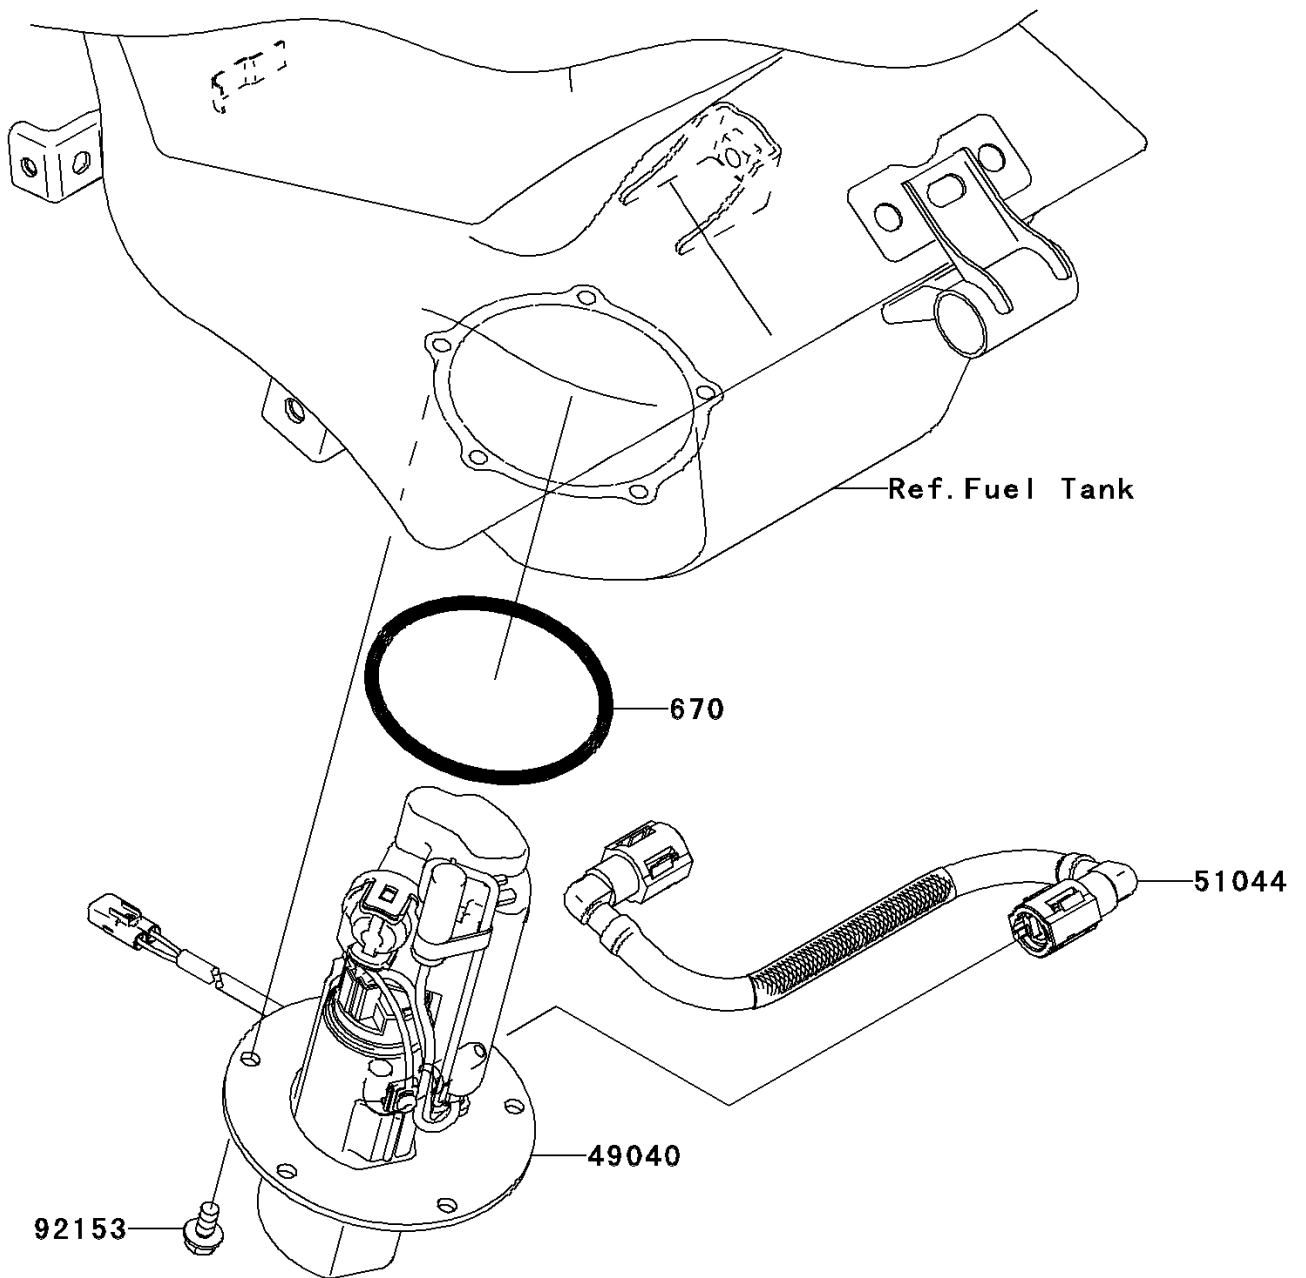

2006 Ninja® ZX™-6RR PARTS DIAGRAM

Fuel Pump

E1520

2006 Ninja® ZX™-6RR PARTS LIST

Fuel Pump

ITEM NAME	PART NUMBER	QUANTITY
O RING (Ref # 670)	670E5075	1
PUMP-FUEL (Ref # 49040)	49040-0007	1
TUBE-ASSY (Ref # 51044)	51044-0017	1
BOLT,FLANGED,6X12 (Ref # 92153)	92153-1283	5