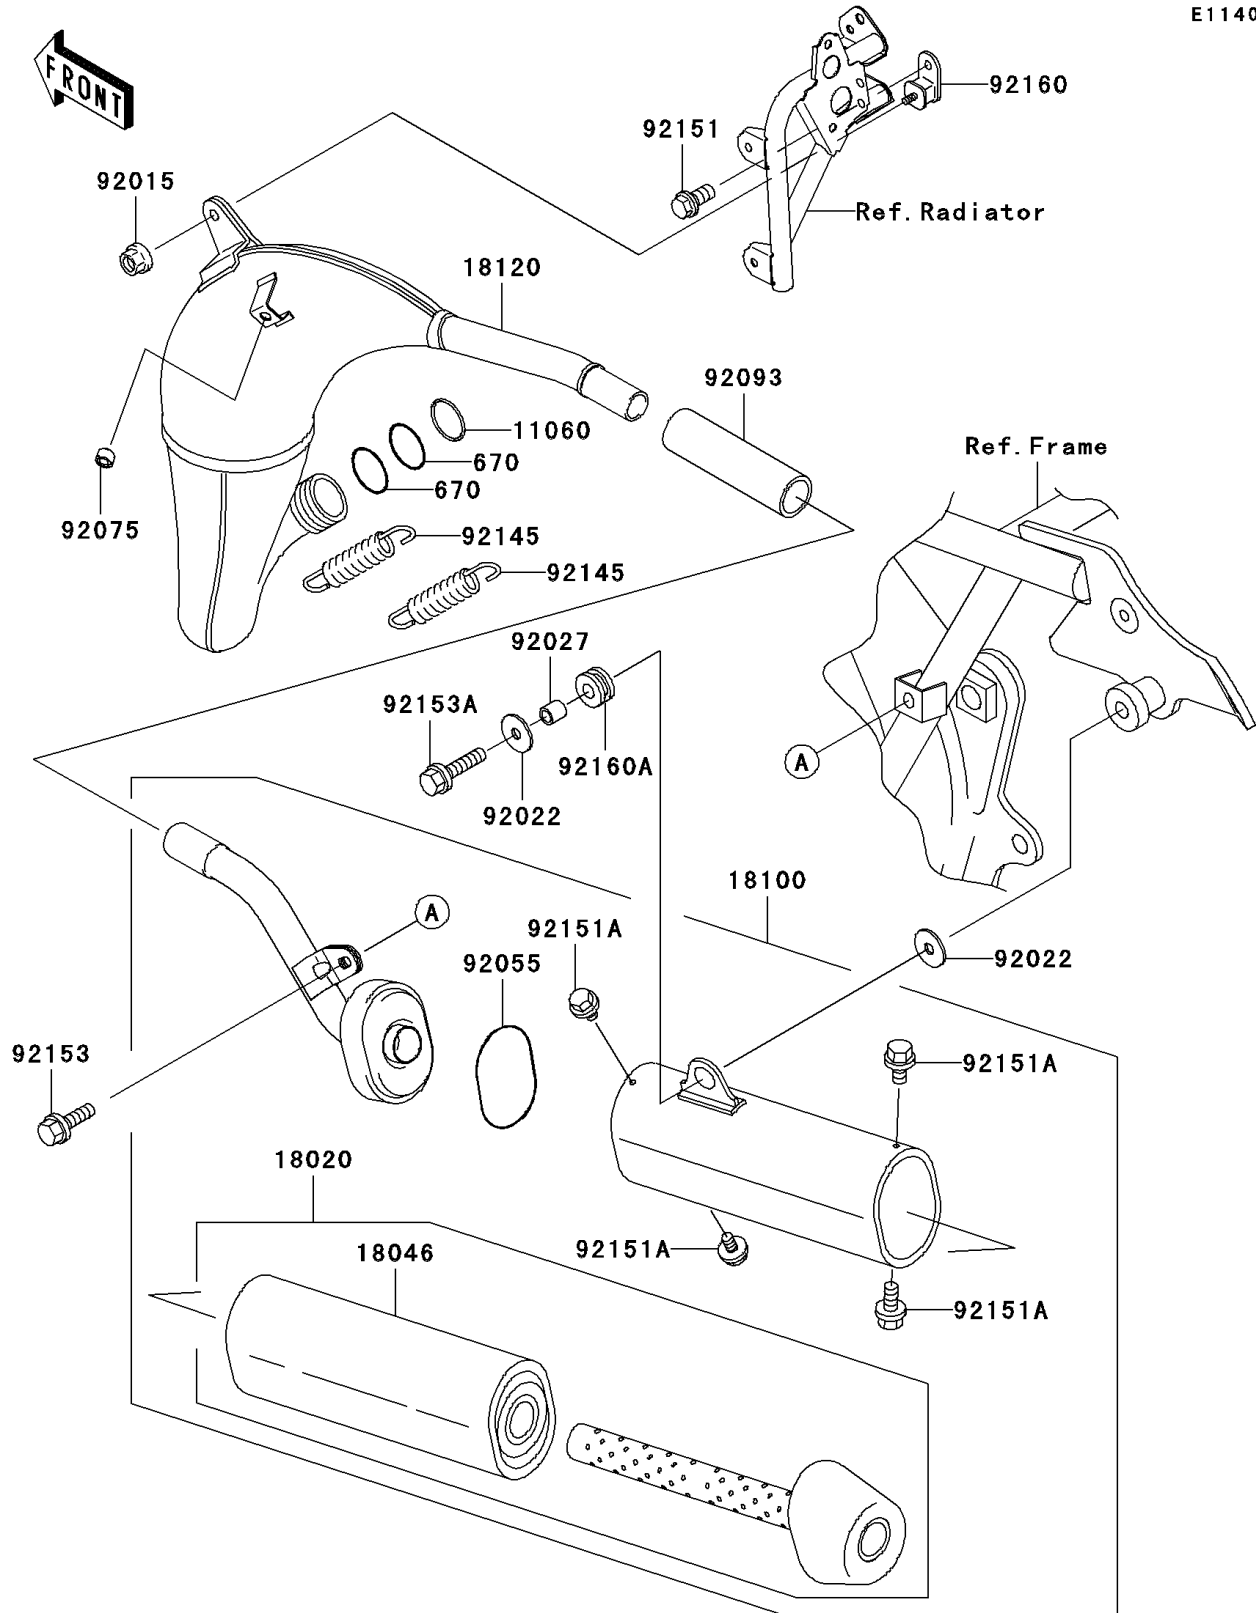

2009 KX85 PARTS DIAGRAM

Muffler(s)

E1140

2009 KX85 PARTS LIST

Muffler(s)

ITEM NAME	PART NUMBER	QUANTITY
O RING (Ref # 670)	670E3034	1
GASKET,EXHAUST HOLDER (Ref # 11060)	11060-1842	1
BAFFLE (Ref # 18020)	18020-1272	1
WOOL (Ref # 18046)	18046-1559	1
BODY-ASSY-MUFFLER (Ref # 18100)	18100-0016	1
CHAMBER-EXHAUST (Ref # 18120)	18120-1114	1
NUT,FLANGED,6MM (Ref # 92015)	92015-1078	1
WASHER,6.5X22X1.6 (Ref # 92022)	92022-237	1
COLLAR,6.8X10X10.5 (Ref # 92027)	92027-120	1
RING-O,BAFFLE PIPE (Ref # 92055)	92055-1461	1
DAMPER (Ref # 92075)	92075-1598	1
SEAL,MUFFLER JOINT (Ref # 92093)	92093-1200	1
SPRING,EXHAUST CONNECTING (Ref # 92145)	92145-1340	1
BOLT,6X12 (Ref # 92151)	92151-1133	1
BOLT,FLANGED,6X10 (Ref # 92151A)	92151-1822	1
BOLT,FLANGED WP,6X14 (Ref # 92153)	92153-1007	1
BOLT,FLANGED WP,6X25 (Ref # 92153A)	92153-1008	1
DAMPER,MUFFLER,FR (Ref # 92160)	92160-1176	1
DAMPER (Ref # 92160A)	92160-1913	1