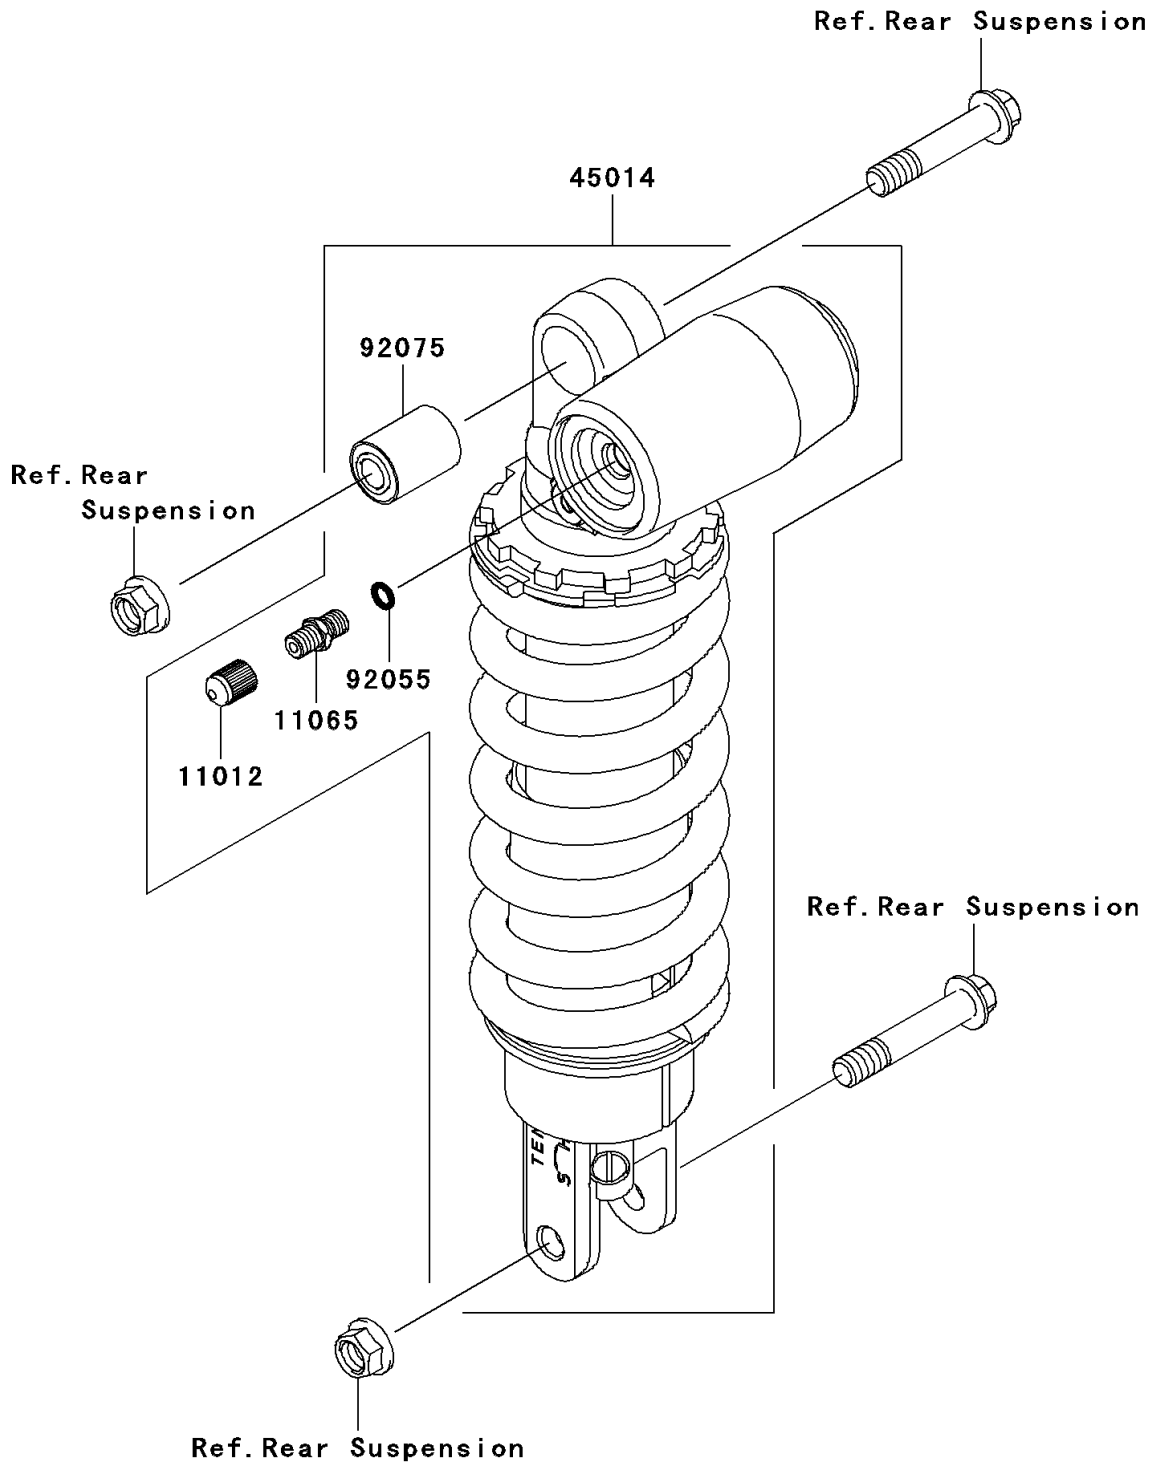

2005 Ninja® ZX™ -6RR PARTS DIAGRAM

Shock Absorber(s)

F2280

2005 Ninja® ZX™ -6RR PARTS LIST

Shock Absorber(s)

ITEM NAME	PART NUMBER	QUANTITY
CAP (Ref # 11012)	11012-1283	1
CAP,AIR VALVE (Ref # 11065)	11065-0009	1
SHOCKABSORBER (Ref # 45014)	45014-0090	1
RING-O (Ref # 92055)	92055-0002	1
DAMPER,SHOCKABSORBER (Ref # 92075)	92075-1426	1