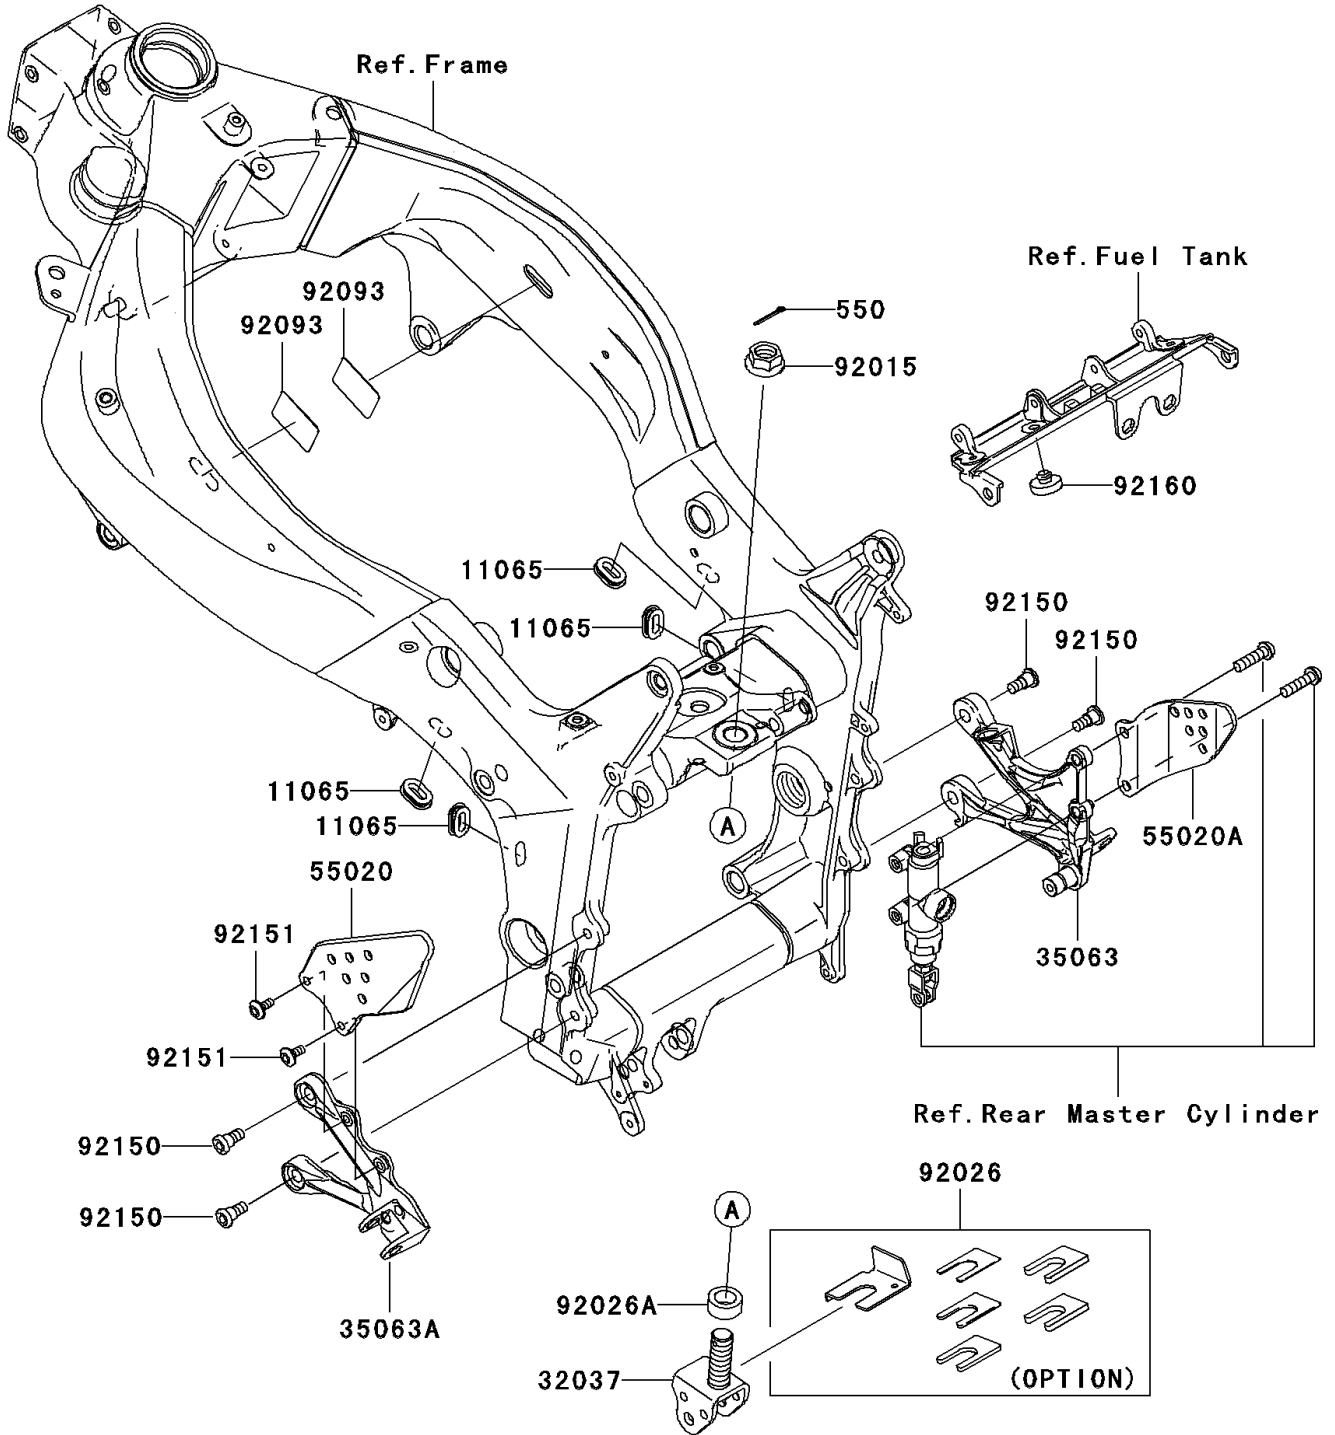

2005 Ninja® ZX™-6RR PARTS DIAGRAM

Frame Fittings(Front)

F2130

2005 Ninja® ZX™ -6RR PARTS LIST

Frame Fittings(Front)

ITEM NAME	PART NUMBER	QUANTITY
PIN-COTTER,3X25 (Ref # 550)	550S3025	1
CAP (Ref # 11065)	11065-0095	4
BRACKET-SHOCKABSORBER (Ref # 32037)	32037-0045	1
STAY,FR,RH (Ref # 35063)	35063-0143	1
STAY,FR,LH (Ref # 35063A)	35063-0160	1
GUARD,FRONT STEP,LH (Ref # 55020)	55020-0134	1
GUARD,FRONT STEP,RH (Ref # 55020A)	55020-0135	1
NUT,FLANGED,16MM (Ref # 92015)	92015-1881	1
SPACER,SET (Ref # 92026)	92026-0057	1
SPACER,16.5X26X11 (Ref # 92026A)	92026-0079	1
SEAL (Ref # 92093)	92093-0034	2
BOLT,SOCKET,8X20 (Ref # 92150)	92150-1839	4
BOLT,SOCKET,6X14 (Ref # 92151)	92151-1654	2
DAMPER (Ref # 92160)	92160-1396	1