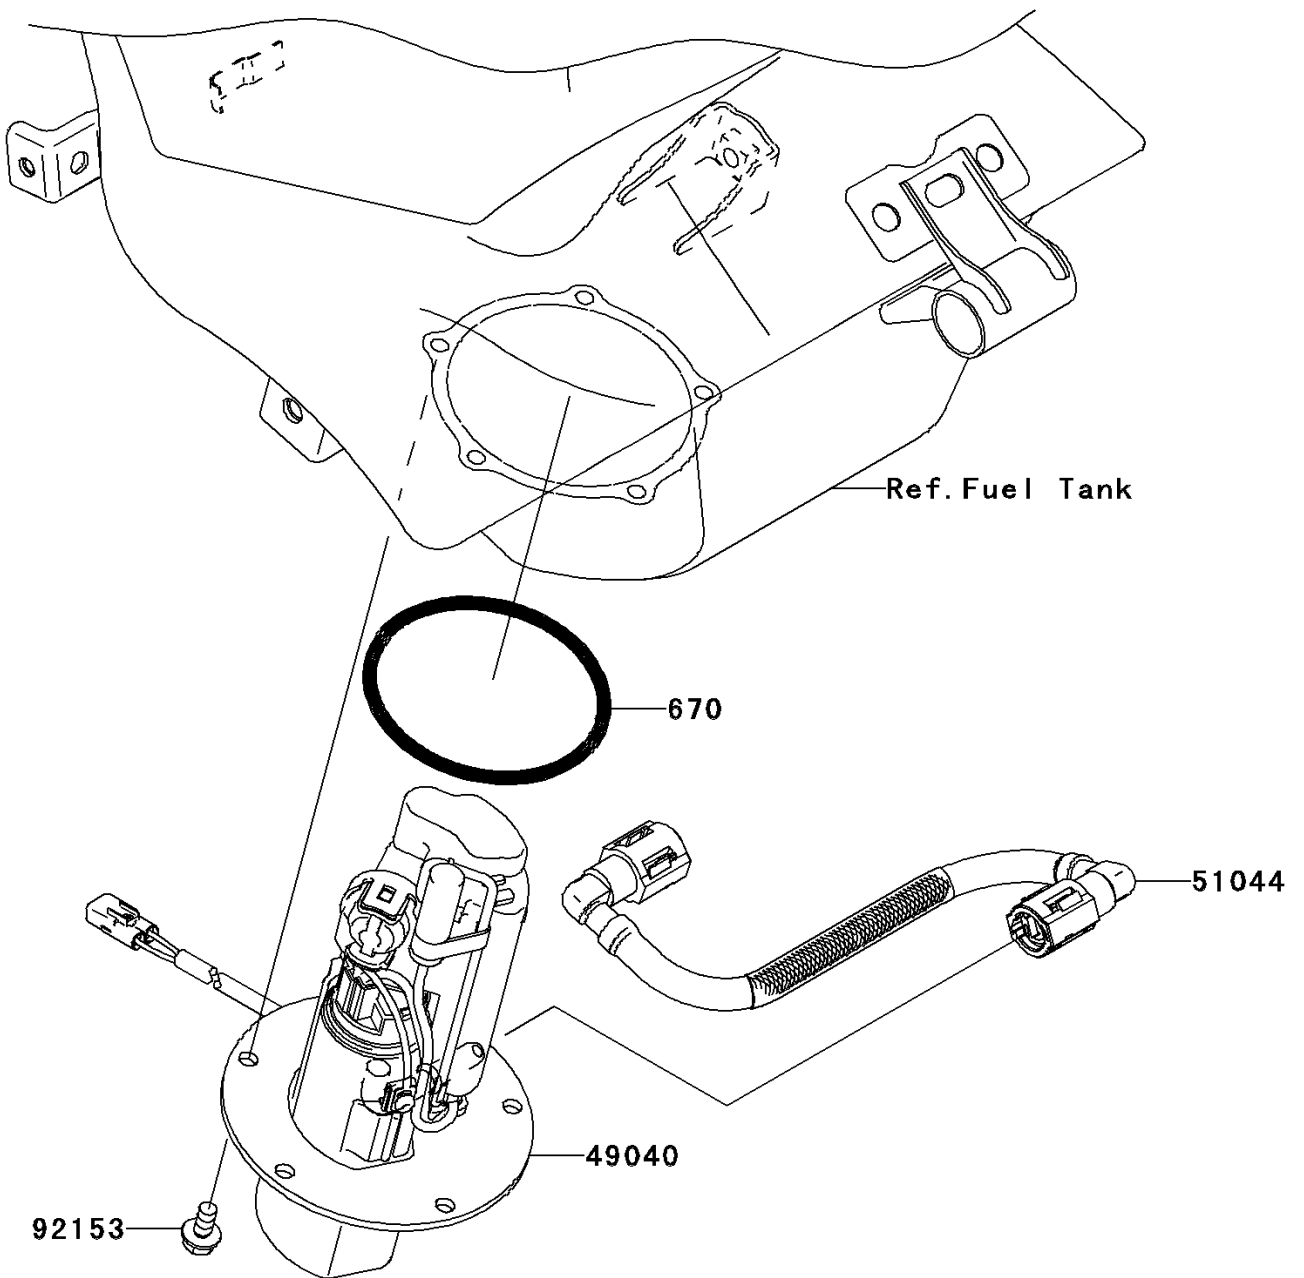

2005 Ninja® ZX™-6RR PARTS DIAGRAM

Fuel Pump

E1520

2005 Ninja® ZX™ -6RR PARTS LIST

Fuel Pump

ITEM NAME	PART NUMBER	QUANTITY
O RING (Ref # 670)	670E5075	1
PUMP-FUEL (Ref # 49040)	49040-0007	1
TUBE-ASSY (Ref # 51044)	51044-0017	1
BOLT,6X12 (Ref # 92153)	92153-1283	5