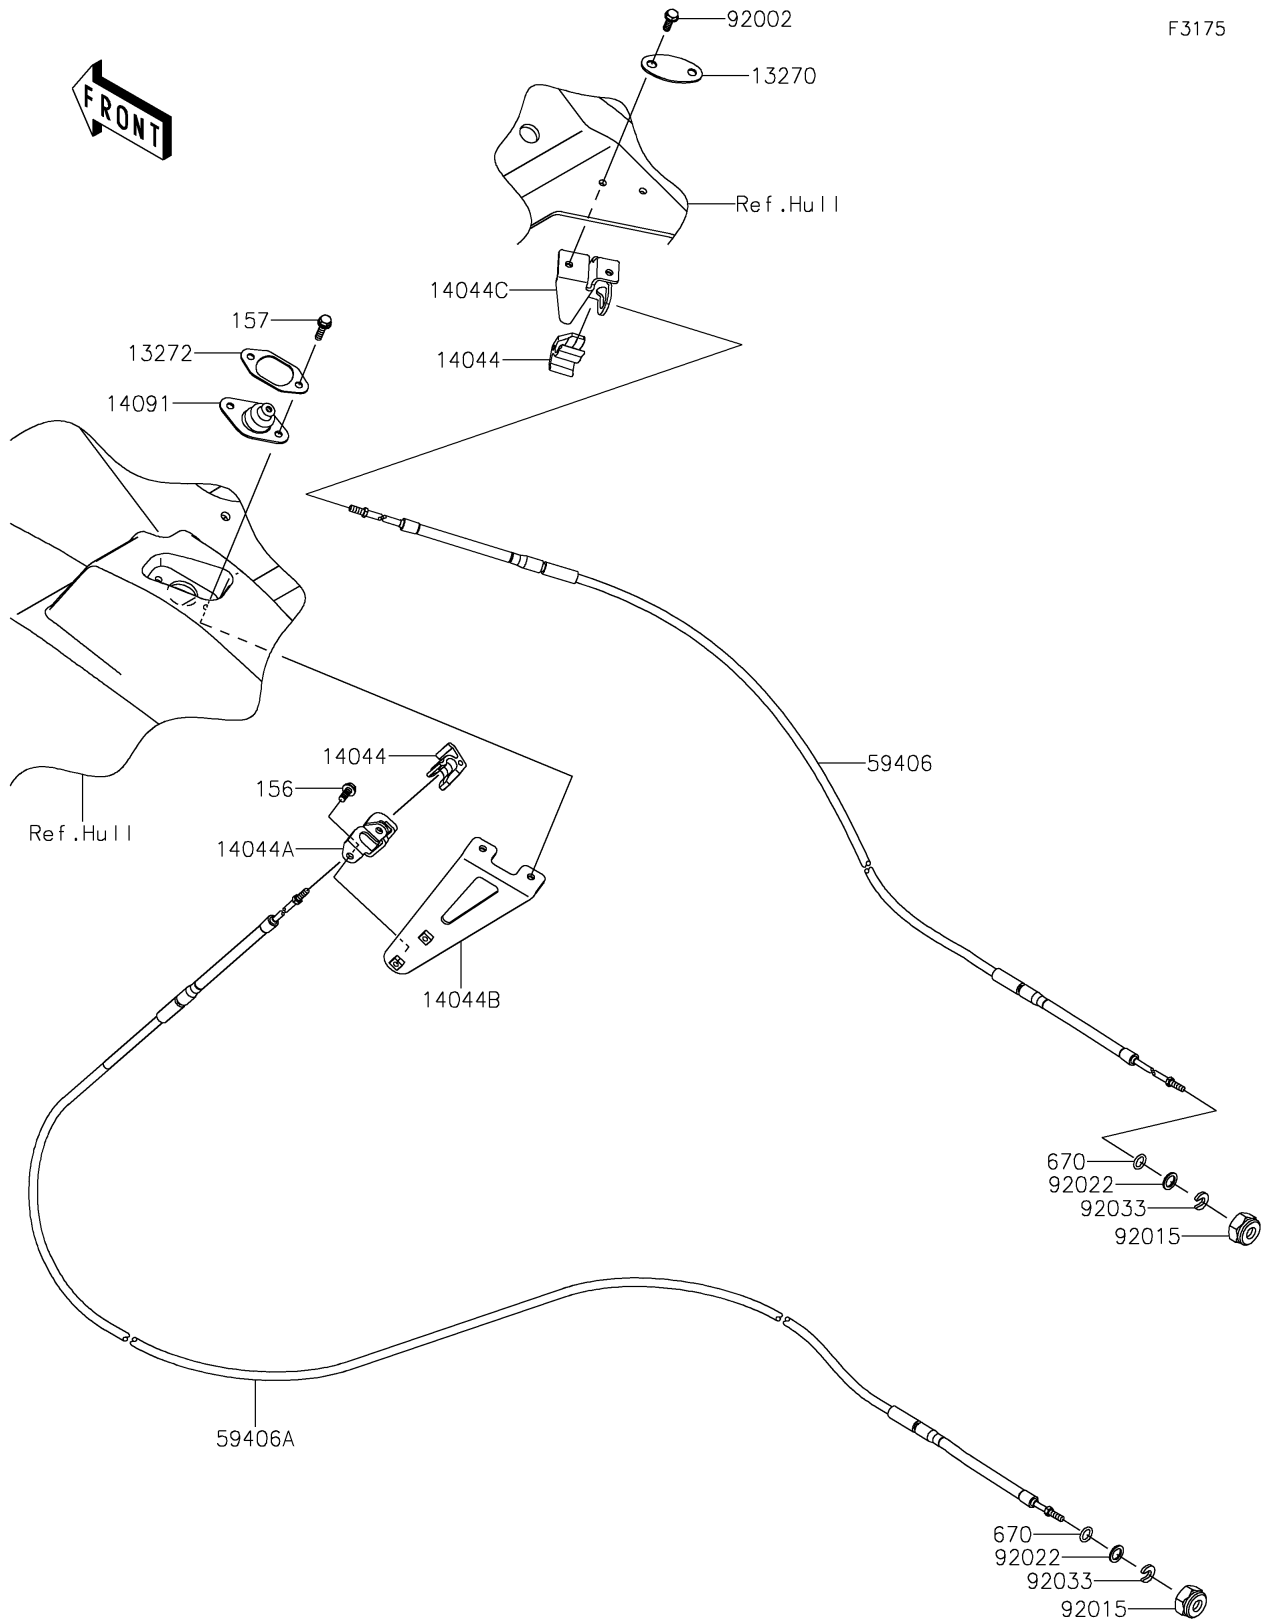

# 2024 JET SKI® STX® 160LX PARTS DIAGRAM

## Cables

F3175

## 2024 JET SKI® STX® 160LX PARTS LIST

### Cables

ITEM NAME	PART NUMBER	QUANTITY
PLATE (Ref # 13270)	13270-3860	1
PLATE (Ref # 13272)	13272-2908	1
HOLDER-CABLE (Ref # 14044)	14044-3765	2
HOLDER-CABLE,REVERSE (Ref # 14044A)	14044-3766	1
HOLDER-CABLE,REVERSE (Ref # 14044B)	14044-3767	1
HOLDER-CABLE,STEERING (Ref # 14044C)	14044-3769	1
COVER (Ref # 14091)	14091-3821	1
CABLE-STRG,STEERING (Ref # 59406)	59406-0007	1
CABLE-STRG,REVERSE (Ref # 59406A)	59406-0008	1
BOLT,6X20 (Ref # 92002)	92002-3755	2
NUT,20MM (Ref # 92015)	92015-526	2
WASHER (Ref # 92022)	92022-535	2
RING-SNAP,7.7X17.5X3.0 (Ref # 92033)	92033-3737	2
BOLT-WP,6X16 (Ref # 156)	156R0616	2
BOLT-WSP,6X25 (Ref # 157)	157R0625	2
O RING,11MM (Ref # 670)	670B2011	2