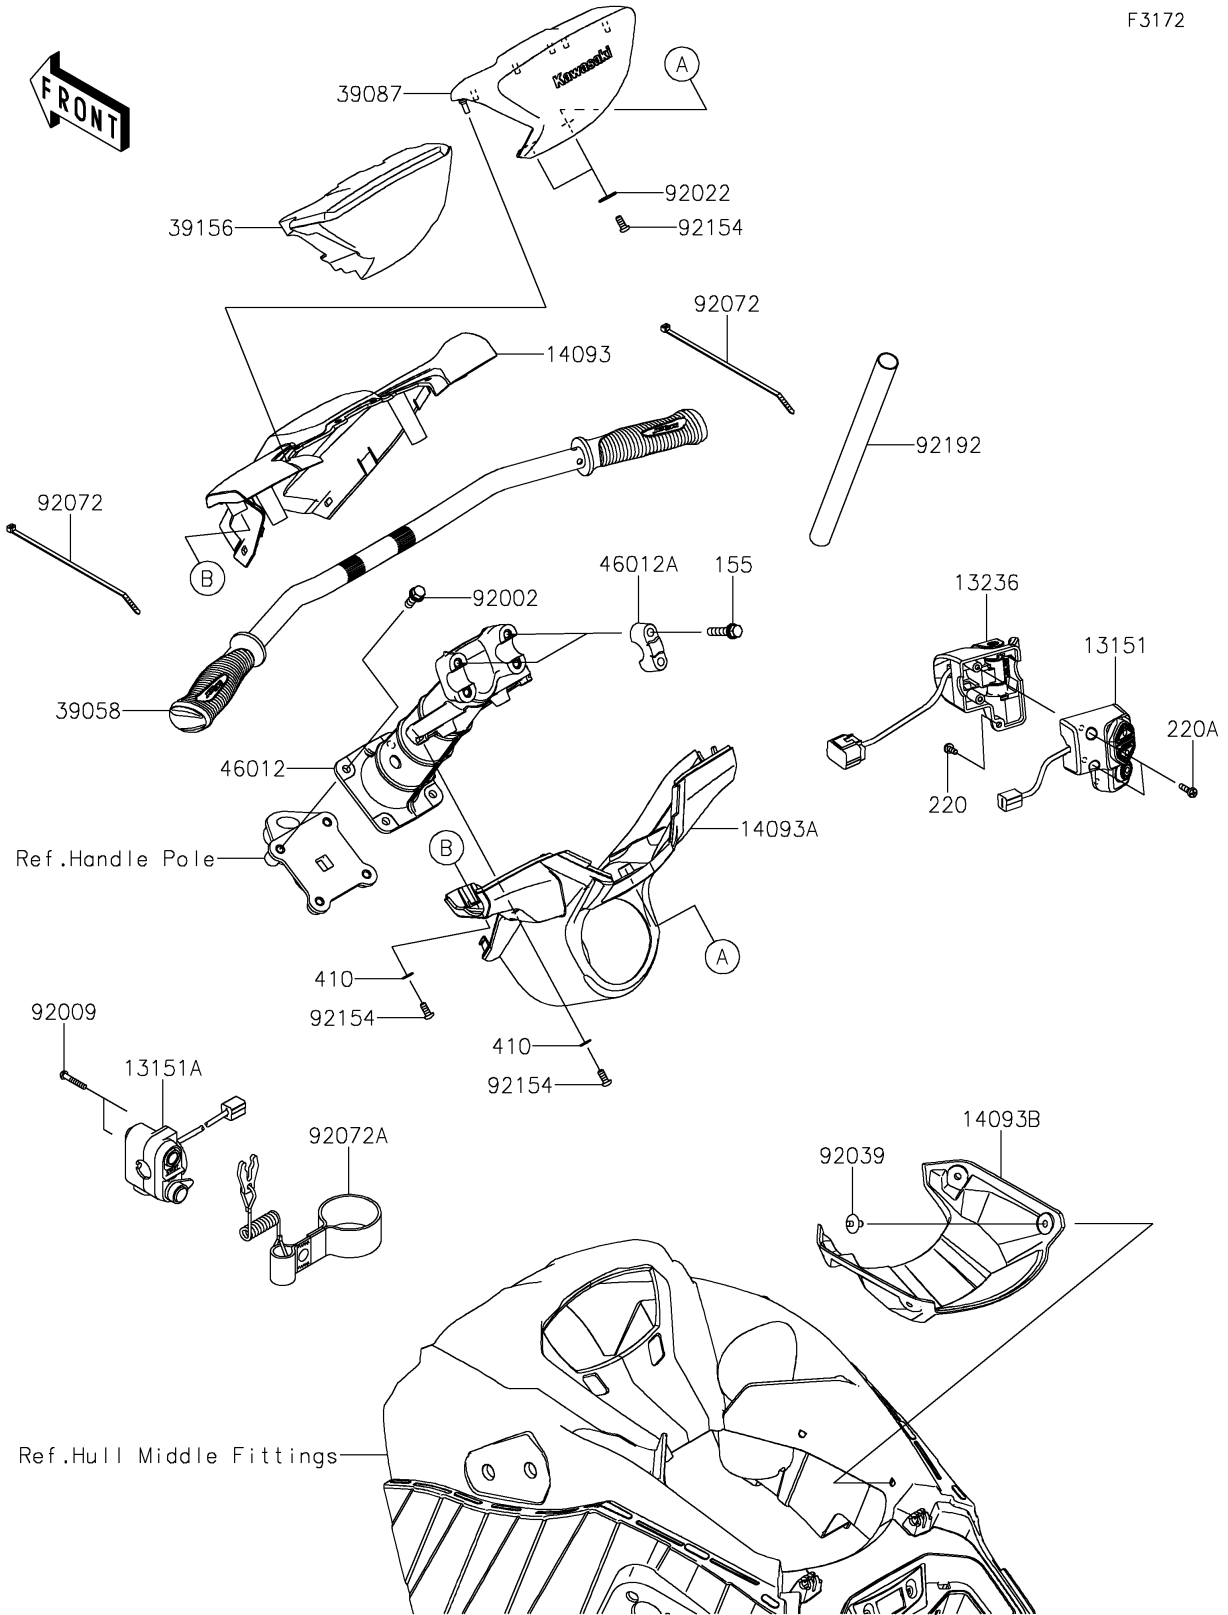

# 2025 JET SKI® STX® 160LX PARTS DIAGRAM

## Handlebar

F3172

## 2025 JET SKI® STX® 160LX PARTS LIST

### Handlebar

ITEM NAME	PART NUMBER	QUANTITY
SWITCH-COMP (Ref # 13151)	13151-0587	1
SWITCH-COMP,STOP&START (Ref # 13151A)	13151-3722	1
LEVER-COMP,THROTTLE (Ref # 13236)	13236-0820	1
COVER,HOLDER,FR (Ref # 14093)	14093-0900	1
COVER (Ref # 14093A)	14093-0902	1
COVER,HANDLE POLE (Ref # 14093B)	14093-1270	1
HANDLE-COMP,F.BLACK (Ref # 39058)	39058-0043-6Z	1
PAD-HANDLE,GRAY (Ref # 39087)	39087-0014-66L	1
PAD,INNER (Ref # 39156)	39156-2457	1
HOLDER-HANDLE (Ref # 46012)	46012-0394	1
HOLDER-HANDLE,UPP (Ref # 46012A)	46012-3720	2
BOLT,8X25 (Ref # 92002)	92002-3774	4
SCREW,5X30 (Ref # 92009)	92009-3836	2
WASHER,6.5X20X1.5 (Ref # 92022)	92022-3710	2
RIVET (Ref # 92039)	92039-3785	4
BAND,L=188.85 (Ref # 92072)	92072-0105	2
BAND,TETHER SWITCH (Ref # 92072A)	92072-0891	1
BOLT,SOCKET,6X14 (Ref # 92154)	92154-3988	8
TUBE,35X37X200 (Ref # 92192)	92192-1990	1
BOLT-WSP-SMALL,8X40 (Ref # 155)	155R0840	4
SCREW-PAN-CROS,5X14 (Ref # 220)	220R0514	1
SCREW-PAN-CROS,5X25 (Ref # 220A)	220R0525	2
WASHER-PLAIN-SMALL,6MM (Ref # 410)	410S0600	6