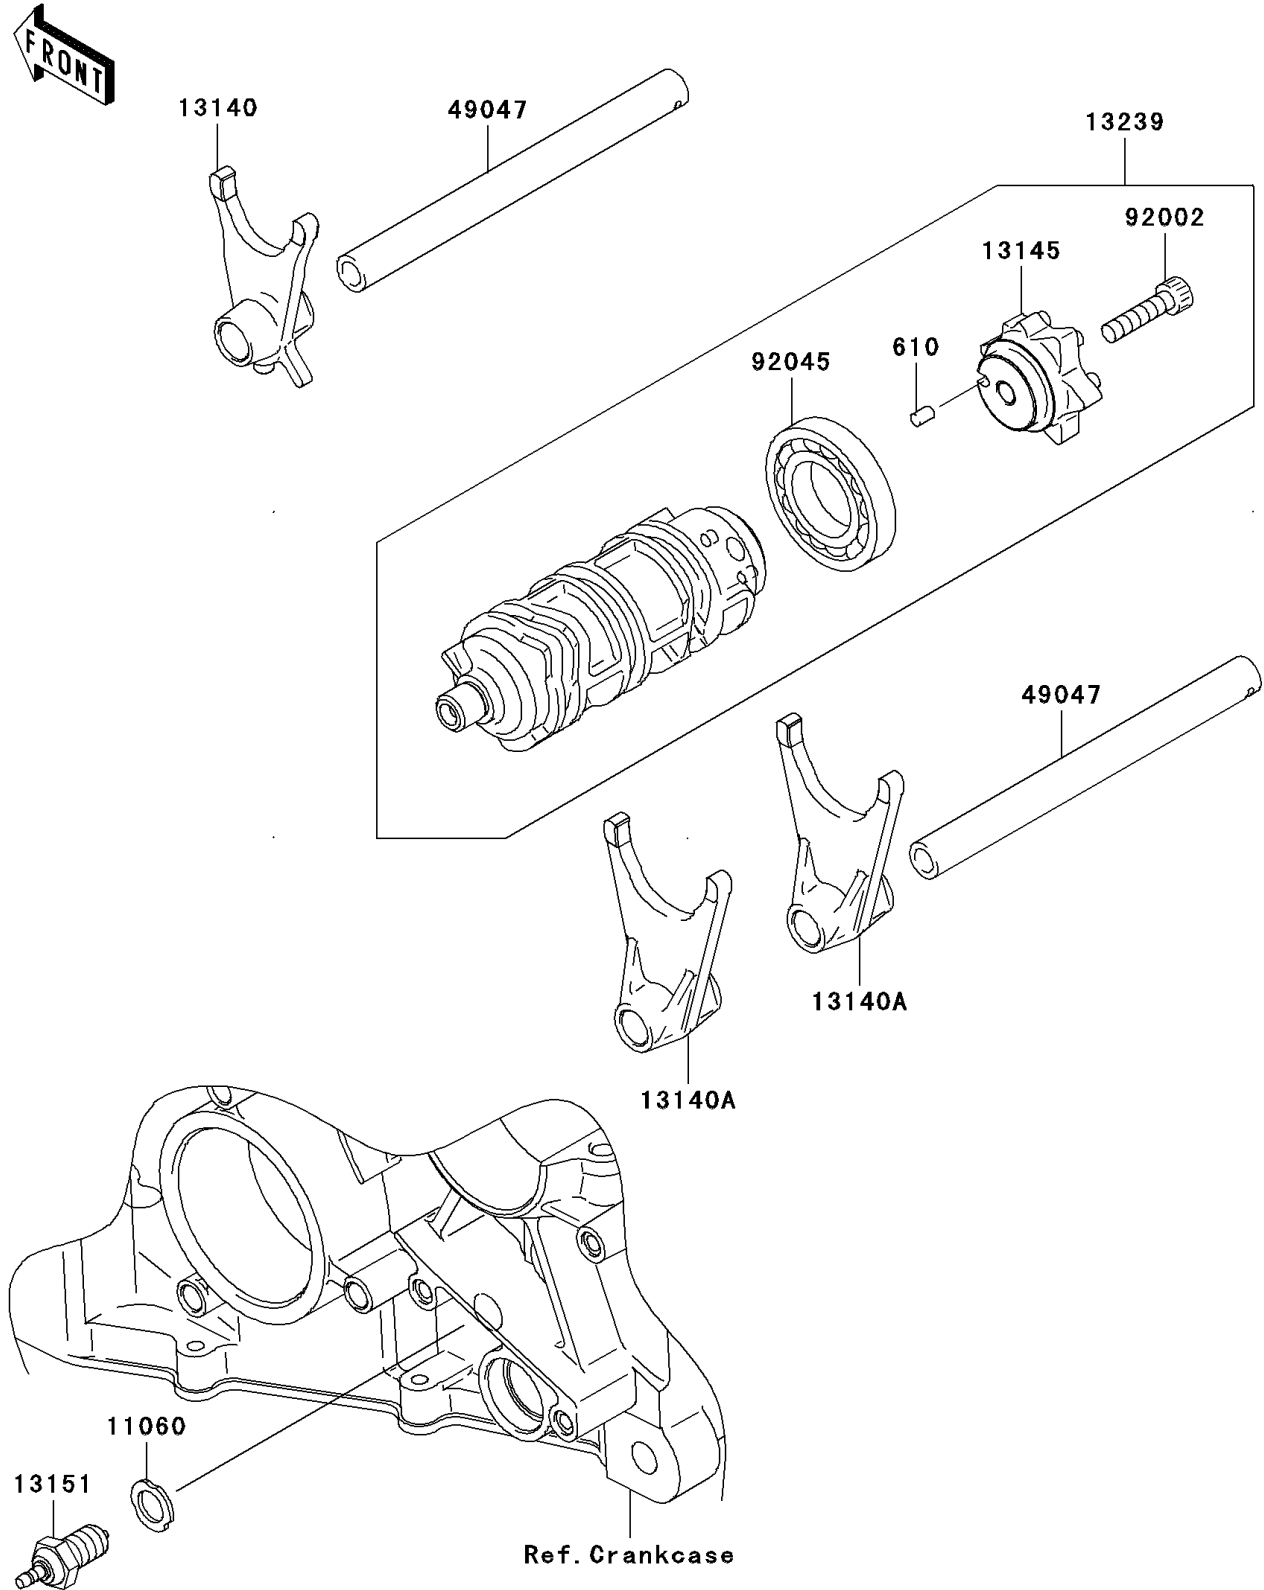

2005 Ninja® ZX™ -6RR PARTS DIAGRAM

Gear Change Drum/Shift Fork(s)

E1362

2005 Ninja® ZX™ -6RR PARTS LIST

Gear Change Drum/Shift Fork(s)

ITEM NAME	PART NUMBER	QUANTITY
ROLLER,4X6 (Ref # 610)	610A0406	1
GASKET,10.5X16X1.5 (Ref # 11060)	11060-1676	1
FORK-SHIFT,INPUT (Ref # 13140)	13140-1231	1
FORK-SHIFT,OUTPUT (Ref # 13140A)	13140-1232	2
CAM-CHANGE DRUM (Ref # 13145)	13145-0013	1
SWITCH-COMP (Ref # 13151)	13151-1085	1
DRUM-ASSY-CHANGE (Ref # 13239)	13239-0012	1
ROD-SHIFT (Ref # 49047)	49047-1095	2
BOLT,SOCKET,6X25 (Ref # 92002)	92002-1696	1
BEARING-BALL,16005(NTN) (Ref # 92045)	92045-1045	1