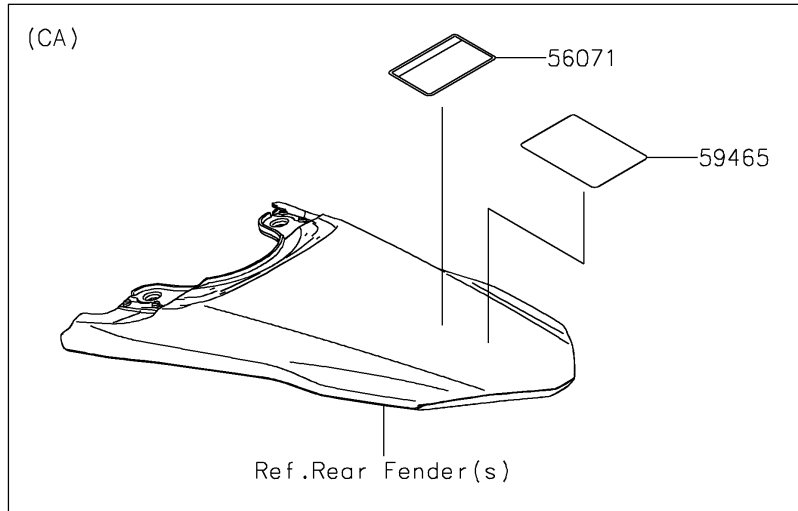

2024 KLX230 S PARTS DIAGRAM

Labels

F2860

2024 KLX230 S PARTS LIST

Labels

ITEM NAME	PART NUMBER	QUANTITY
LABEL-MANUAL,CHAIN (Ref # 56033)	56033-1466	1
LABEL-SPECIFICATION,TIRE&LOAD (Ref # 56053)	56053-1779	1
LABEL-WARNING,EVAPO (Ref # 56071)	56071-0158	1
LABEL-CERTIFICATION,ROUTING (Ref # 59465)	59465-7182	1