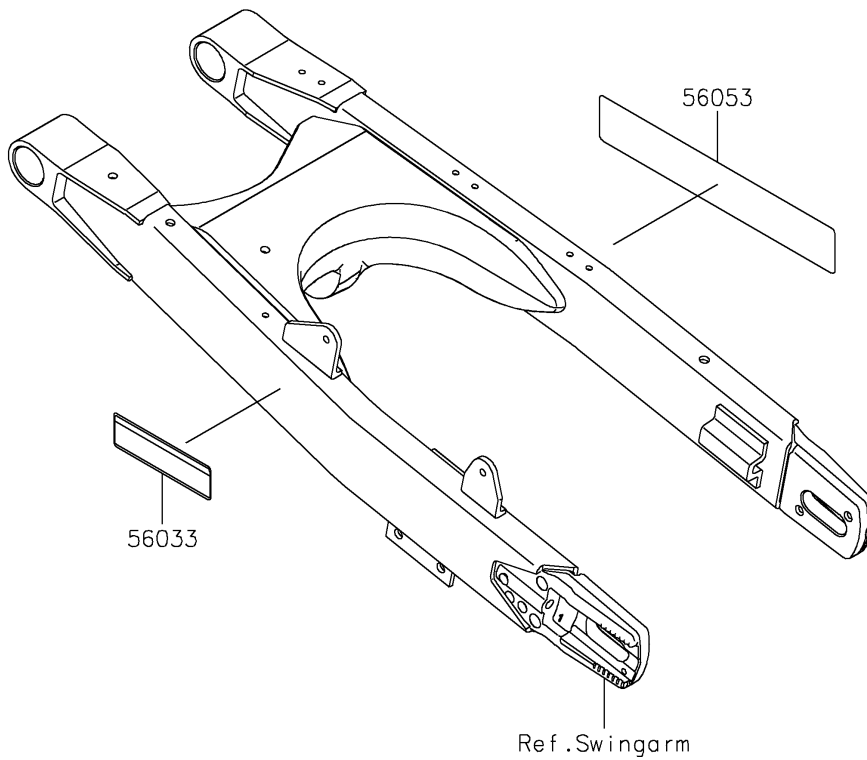

2024 KLX230 S PARTS DIAGRAM

Labels

F2860

2024 KLX230 S PARTS LIST

Labels

ITEM NAME	PART NUMBER	QUANTITY
LABEL-MANUAL,CHAIN (Ref # 56033)	56033-1466	1
LABEL-SPECIFICATION,TIRE&LOAD (Ref # 56053)	56053-1779	1
LABEL-WARNING,EVAPO (Ref # 56071)	56071-0158	1
LABEL-CERTIFICATION,ROUTING (Ref # 59465)	59465-7182	1