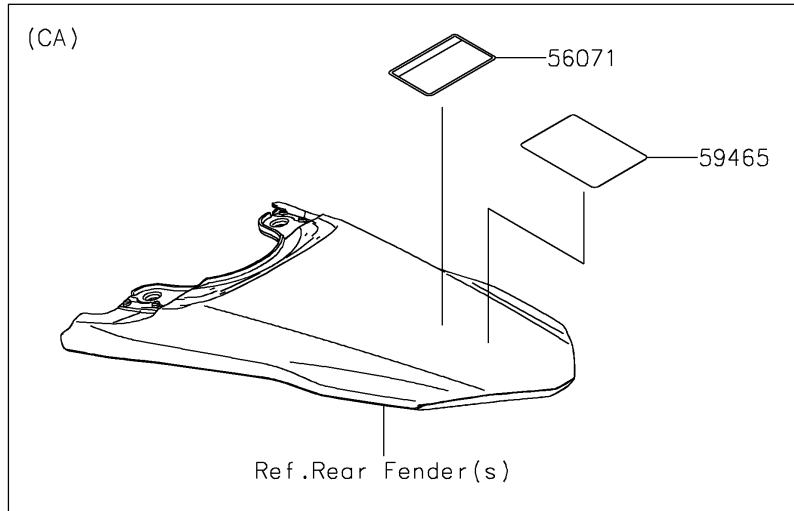

2024 KLX® 230 S PARTS DIAGRAM

Labels

F2860

2024 KLX® 230 S PARTS LIST

Labels

ITEM NAME	PART NUMBER	QUANTITY
LABEL-MANUAL,CHAIN (Ref # 56033)	56033-1466	1
LABEL-SPECIFICATION,TIRE&LOAD (Ref # 56053)	56053-1779	1
LABEL-WARNING,EVAPO (Ref # 56071)	56071-0158	1
LABEL-CERTIFICATION,ROUTING (Ref # 59465)	59465-7182	1