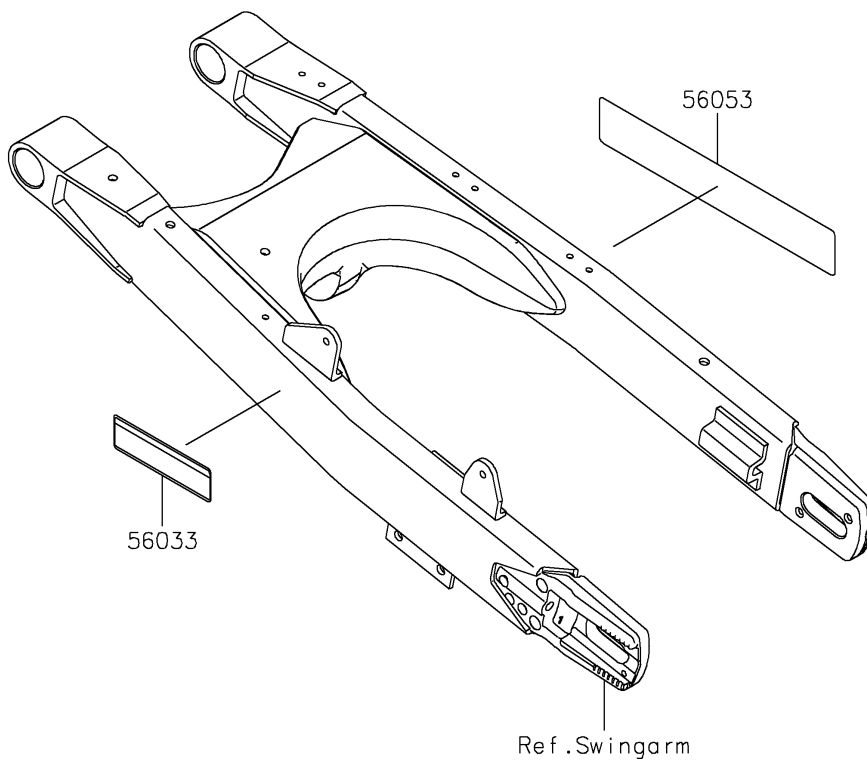

2024 KLX® 230 S PARTS DIAGRAM

Labels

F2860

2024 KLX® 230 S PARTS LIST

Labels

ITEM NAME	PART NUMBER	QUANTITY
LABEL-MANUAL,CHAIN (Ref # 56033)	56033-1466	1
LABEL-SPECIFICATION,TIRE&LOAD (Ref # 56053)	56053-1779	1
LABEL-WARNING,EVAPO (Ref # 56071)	56071-0158	1
LABEL-CERTIFICATION,ROUTING (Ref # 59465)	59465-7182	1