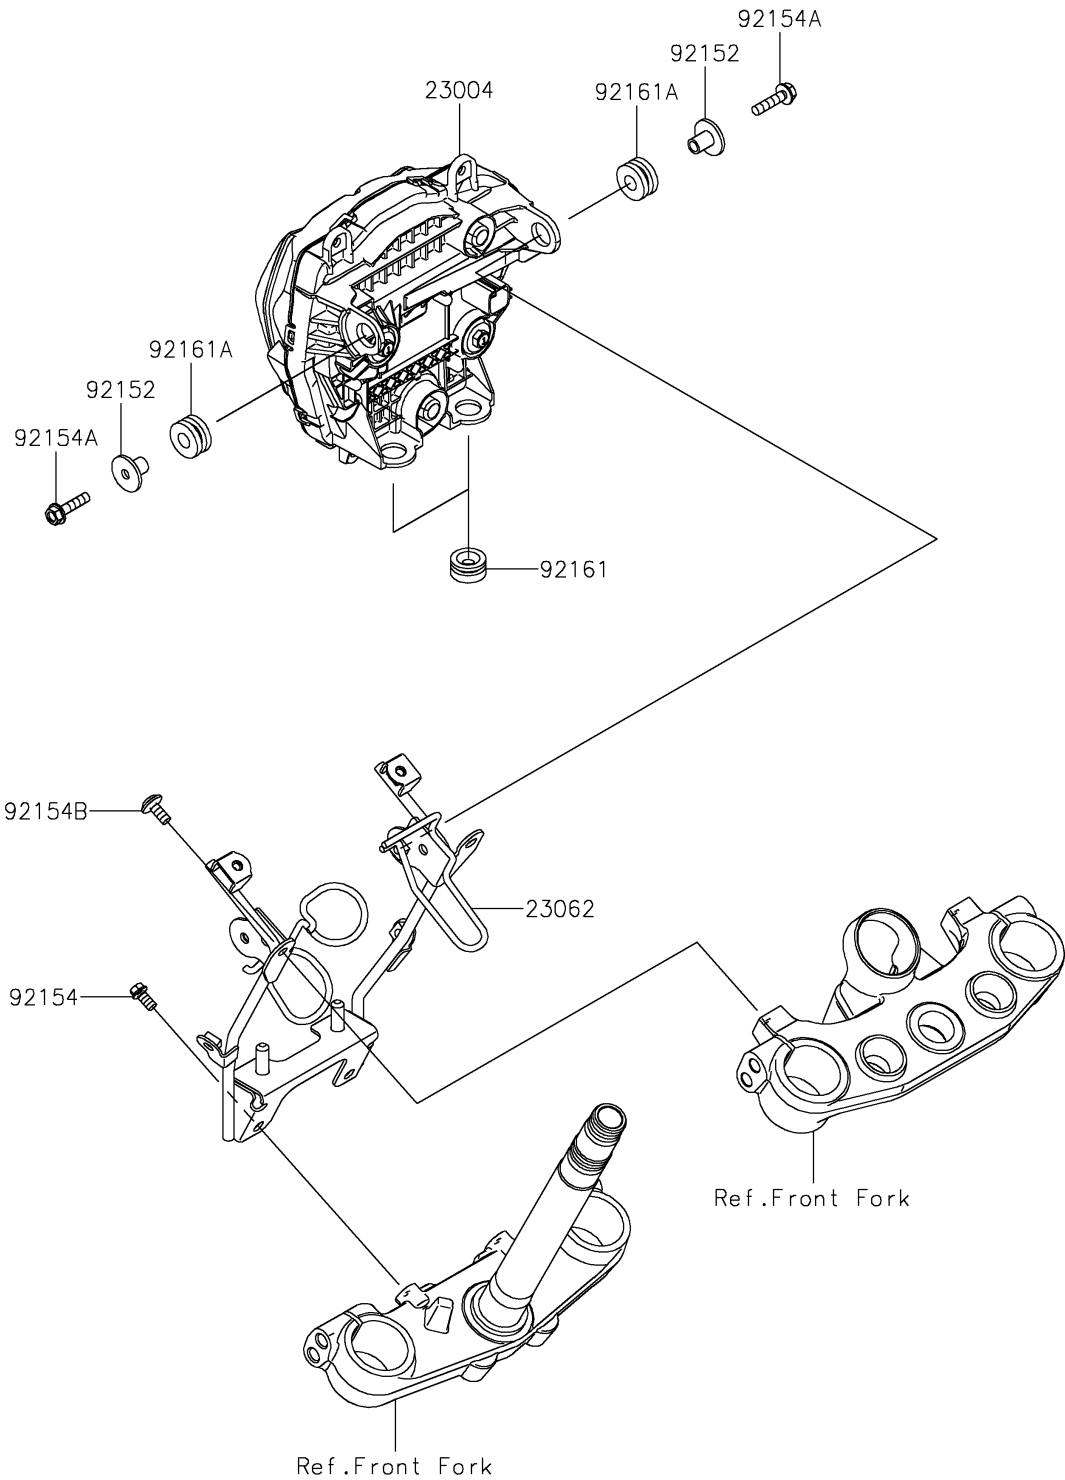

2025 KLX® 230 S PARTS DIAGRAM

Headlight(s)

F2710

2025 KLX® 230 S PARTS LIST

Headlight(s)

ITEM NAME	PART NUMBER	QUANTITY
LAMP-HEAD,LED (Ref # 23004)	23004-0431	1
BRACKET-COMP,HEAD LAMP (Ref # 23062)	23062-1498	1
COLLAR,6.5X10X15.3 (Ref # 92152)	92152-1793	2
BOLT,FLANGED,6X12 (Ref # 92154)	92154-2753	2
BOLT,FLANGED,6X25 (Ref # 92154A)	92154-2774	2
BOLT,SOCKET,6X14 (Ref # 92154B)	92154-3763	2
DAMPER,7.5X22X11 (Ref # 92161)	92161-1536	2
DAMPER,10X24X12 (Ref # 92161A)	92161-2112	2