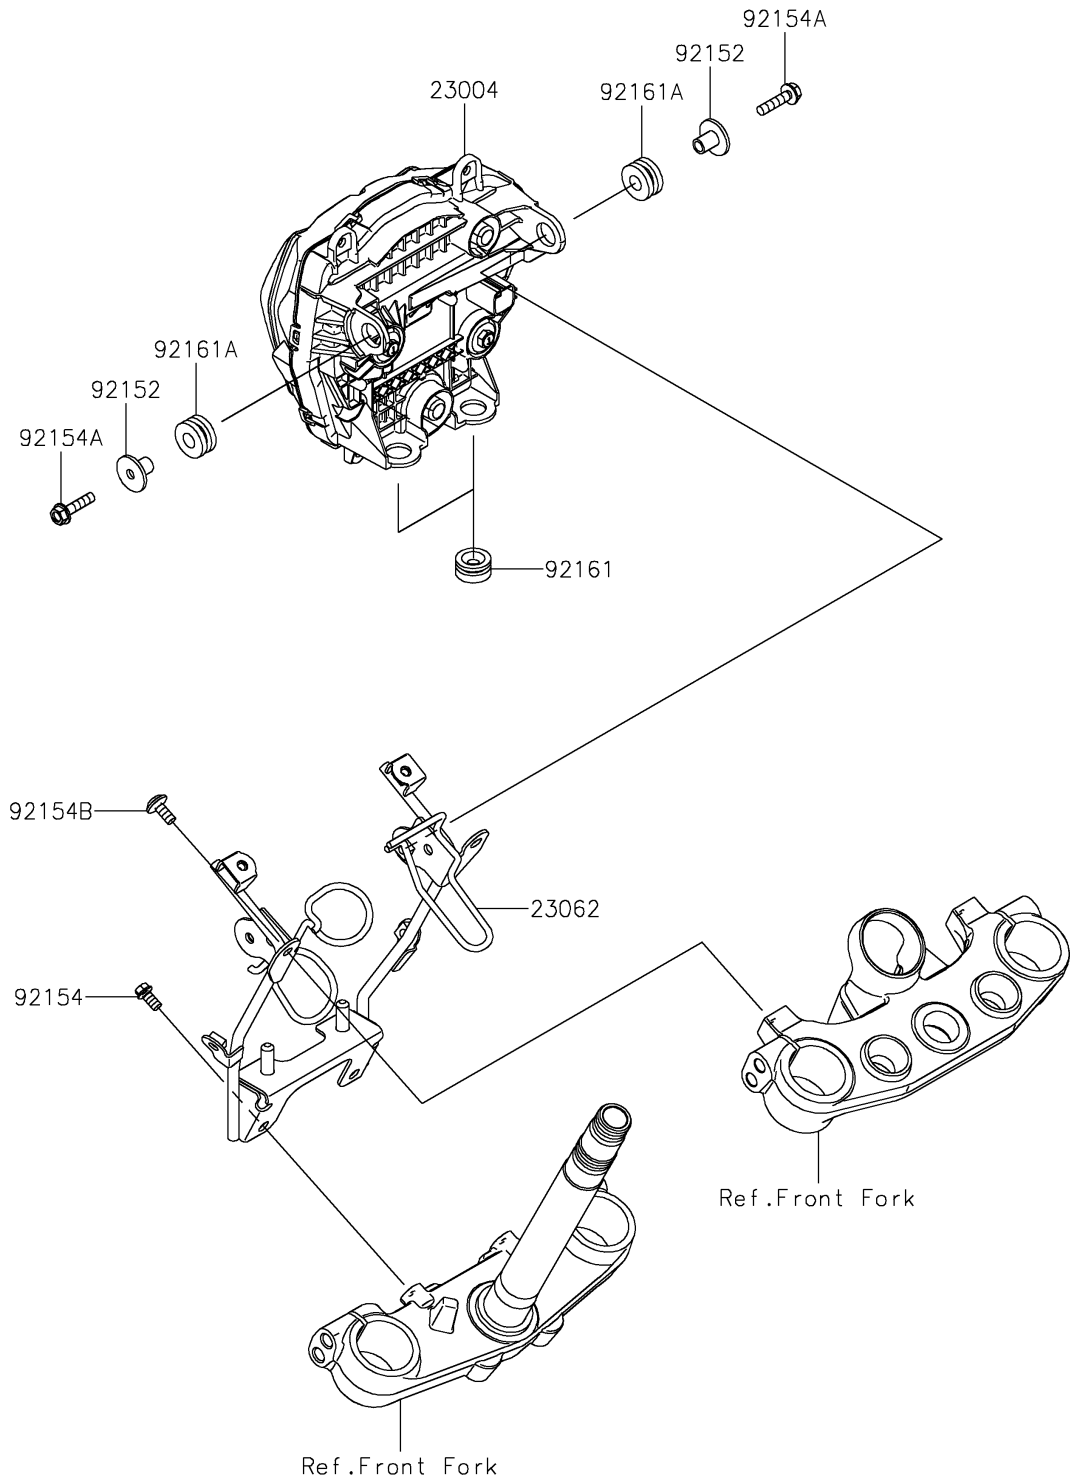

# 2024 KLX® 230 S PARTS DIAGRAM

Headlight(s)

F2710

## 2024 KLX® 230 S PARTS LIST

### Headlight(s)

ITEM NAME	PART NUMBER	QUANTITY
LAMP-HEAD,LED (Ref # 23004)	23004-0431	1
BRACKET-COMP,HEAD LAMP (Ref # 23062)	23062-1498	1
COLLAR,6.5X10X15.3 (Ref # 92152)	92152-1793	2
BOLT,FLANGED,6X12 (Ref # 92154)	92154-2753	2
BOLT,FLANGED,6X25 (Ref # 92154A)	92154-2774	2
BOLT,SOCKET,6X14 (Ref # 92154B)	92154-3763	2
DAMPER,7.5X22X11 (Ref # 92161)	92161-1536	2
DAMPER,10X24X12 (Ref # 92161A)	92161-2112	2