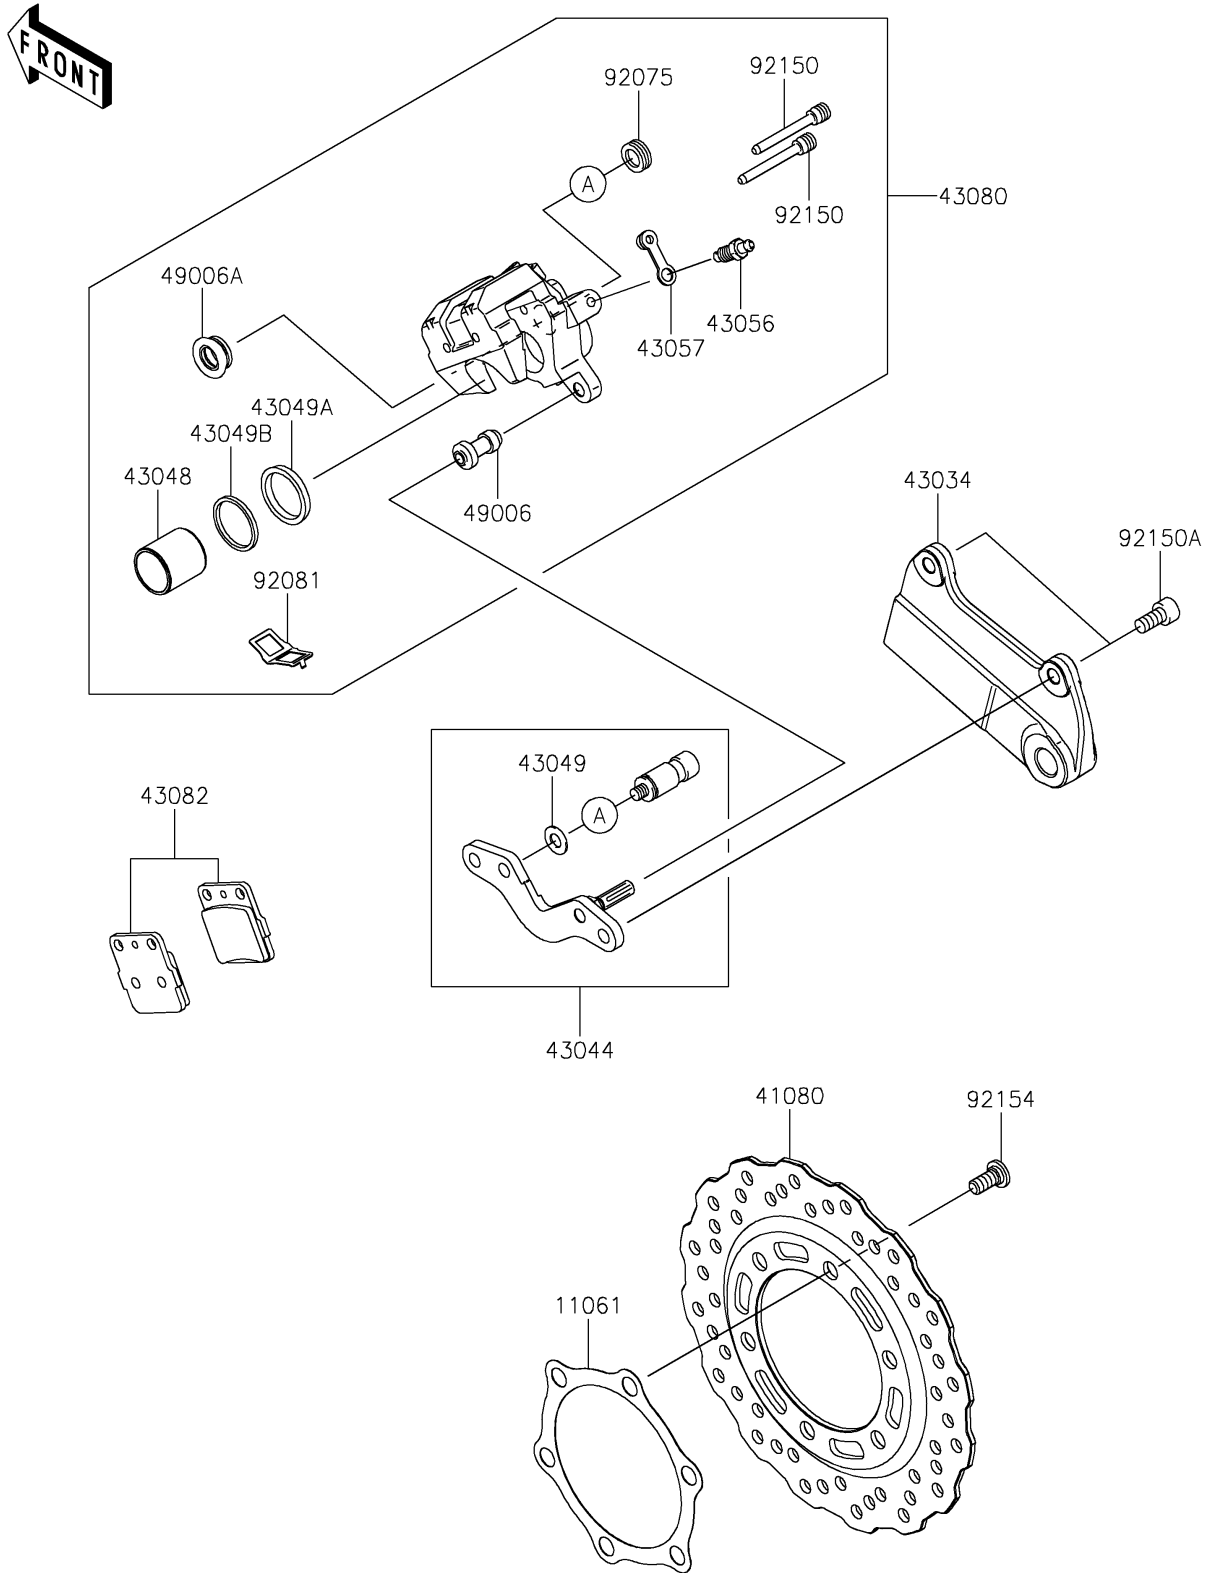

# 2024 KLX230 S PARTS DIAGRAM

Rear Brake

F2294

## 2024 KLX230 S PARTS LIST

### Rear Brake

ITEM NAME	PART NUMBER	QUANTITY
GASKET,DISC (Ref # 11061)	11061-1349	1
DISC,RR (Ref # 41080)	41080-0702	1
HOLDER-BRAKE,RR (Ref # 43034)	43034-0125	1
HOLDER-COMP-CALIPER,RR (Ref # 43044)	43044-1076	1
PISTON-CALIPER (Ref # 43048)	43048-1090	1
PACKING (Ref # 43049)	43049-1025	1
PACKING,PISTON SEAL (Ref # 43049A)	43049-1060	1
PACKING,PISTON SEAL (Ref # 43049B)	43049-1061	1
BREATHER-BRAKE (Ref # 43056)	43056-0004	1
CAP-BREATHER (Ref # 43057)	43057-1001	1
CALIPER-SUB-ASSY,RR (Ref # 43080)	43080-0078	1
PAD-ASSY-BRAKE (Ref # 43082)	43082-0159	1
BOOT,CALIPER (Ref # 49006)	49006-1088	1
BOOT,CALIPER (Ref # 49006A)	49006-1089	1
DAMPER (Ref # 92075)	92075-1414	1
SPRING,PAD (Ref # 92081)	92081-1502	1
BOLT (Ref # 92150)	92150-1144	2
BOLT,SOCKET,8X16 (Ref # 92150A)	92150-1840	2
BOLT,SOCKET,8X18 (Ref # 92154)	92154-3951	6