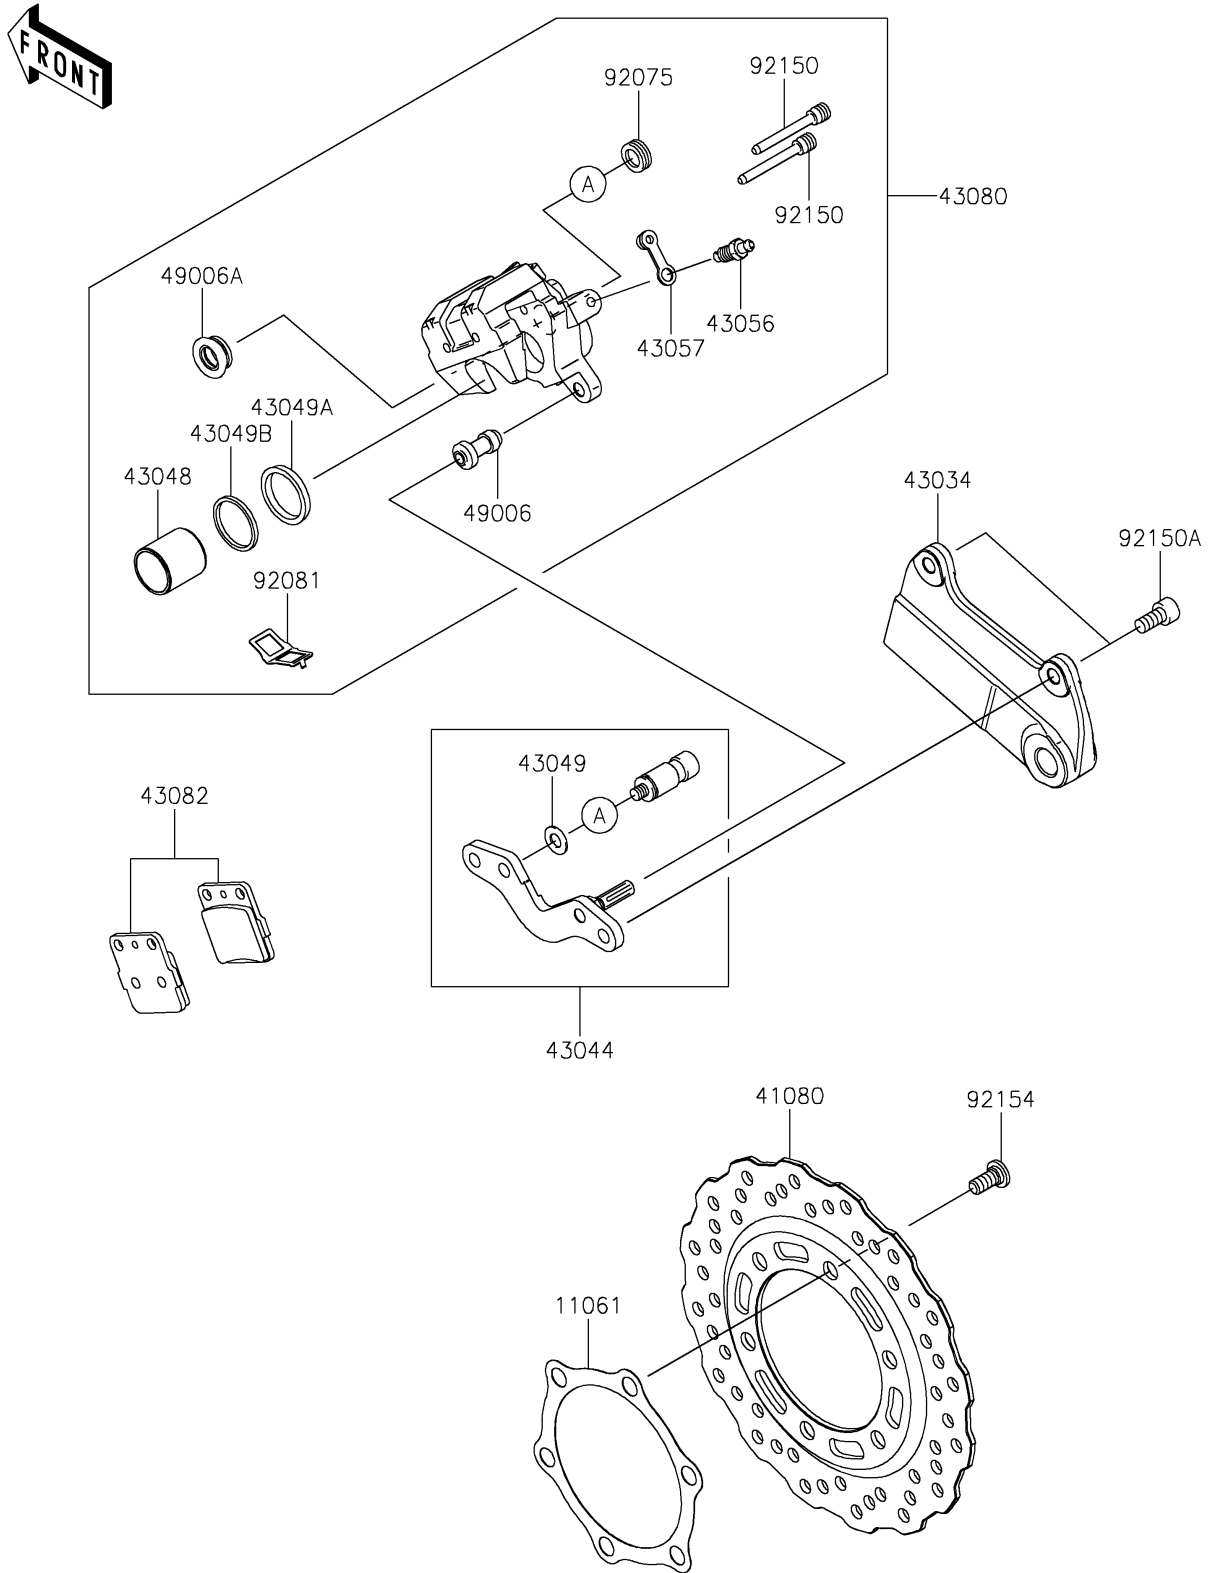

# 2024 KLX® 230 S PARTS DIAGRAM

Rear Brake

F2294

## 2024 KLX® 230 S PARTS LIST

### Rear Brake

ITEM NAME	PART NUMBER	QUANTITY
GASKET,DISC (Ref # 11061)	11061-1349	1
DISC,RR (Ref # 41080)	41080-0702	1
HOLDER-BRAKE,RR (Ref # 43034)	43034-0125	1
HOLDER-COMP-CALIPER,RR (Ref # 43044)	43044-1076	1
PISTON-CALIPER (Ref # 43048)	43048-1090	1
PACKING (Ref # 43049)	43049-1025	1
PACKING,PISTON SEAL (Ref # 43049A)	43049-1060	1
PACKING,PISTON SEAL (Ref # 43049B)	43049-1061	1
BREATHER-BRAKE (Ref # 43056)	43056-0004	1
CAP-BREATHER (Ref # 43057)	43057-1001	1
CALIPER-SUB-ASSY,RR (Ref # 43080)	43080-0078	1
PAD-ASSY-BRAKE (Ref # 43082)	43082-0159	1
BOOT,CALIPER (Ref # 49006)	49006-1088	1
BOOT,CALIPER (Ref # 49006A)	49006-1089	1
DAMPER (Ref # 92075)	92075-1414	1
SPRING,PAD (Ref # 92081)	92081-1502	1
BOLT (Ref # 92150)	92150-1144	2
BOLT,SOCKET,8X16 (Ref # 92150A)	92150-1840	2
BOLT,SOCKET,8X18 (Ref # 92154)	92154-3951	6