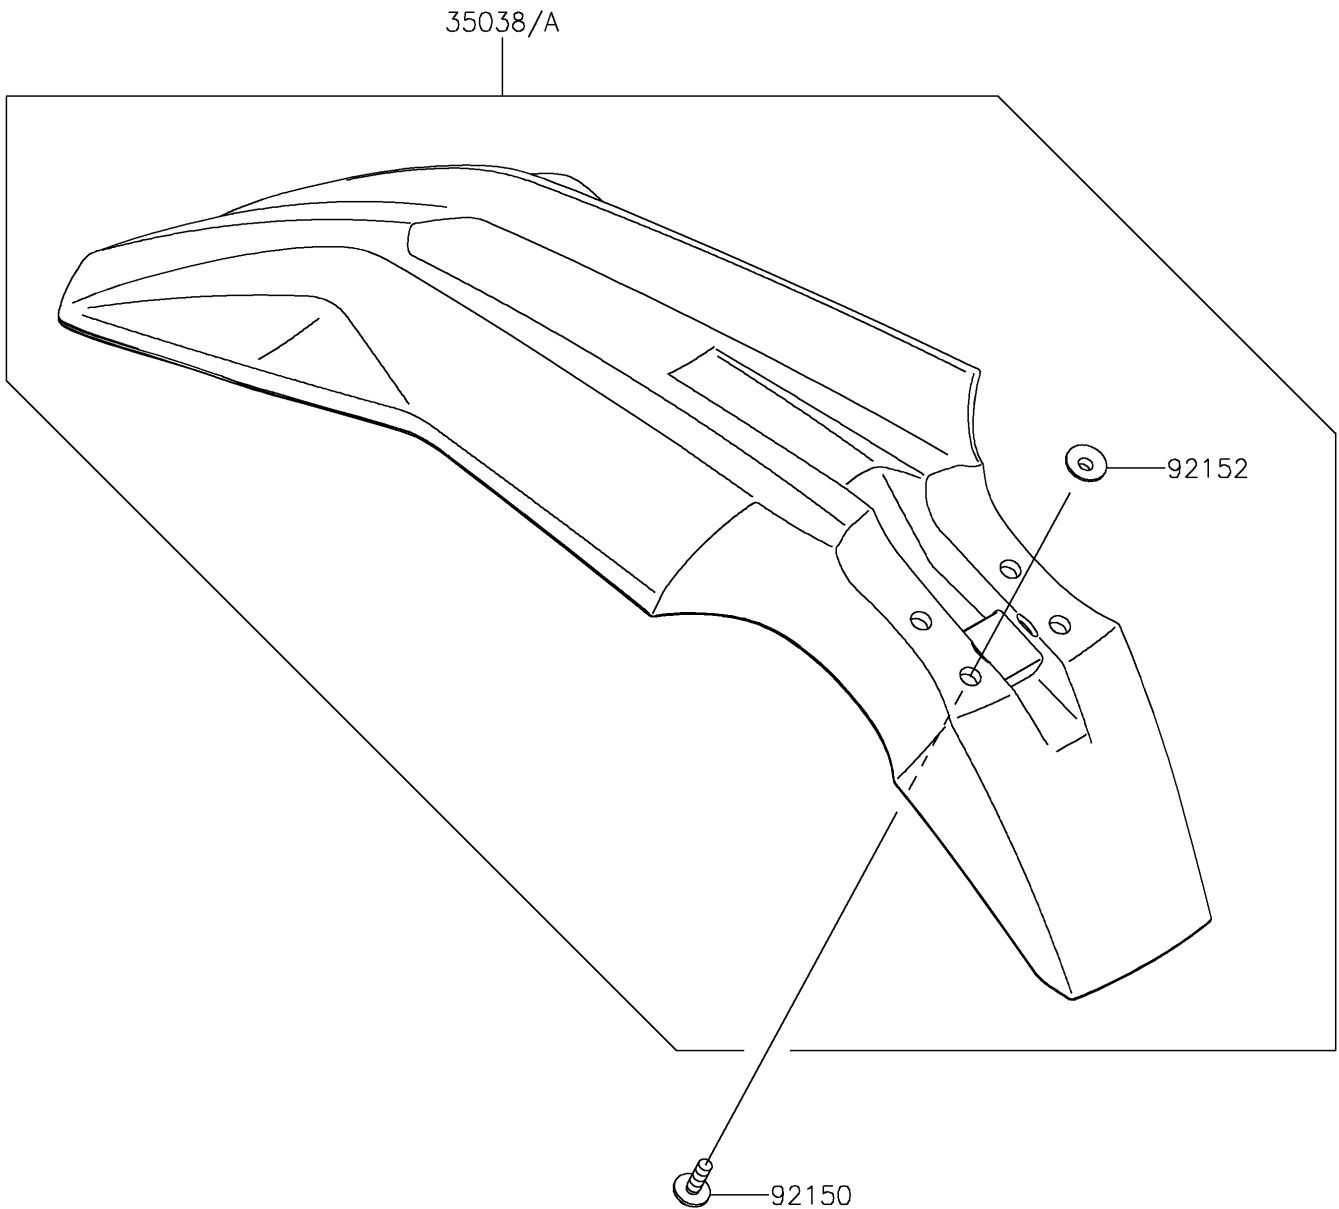

2025 KLX® 230 S PARTS DIAGRAM

Front Fender(s)

F2171

2025 KLX® 230 S PARTS LIST

Front Fender(s)

ITEM NAME	PART NUMBER	QUANTITY
FENDER-FRONT,L.GREEN (Ref # 35038)	35038-0029-290	1
FENDER-FRONT,B.GRAY (Ref # 35038A)	35038-0029-67A	1
BOLT,FLANGED,6X20 (Ref # 92150)	92150-1339	4
COLLAR,6.6X9X6 (Ref # 92152)	92152-1999	4