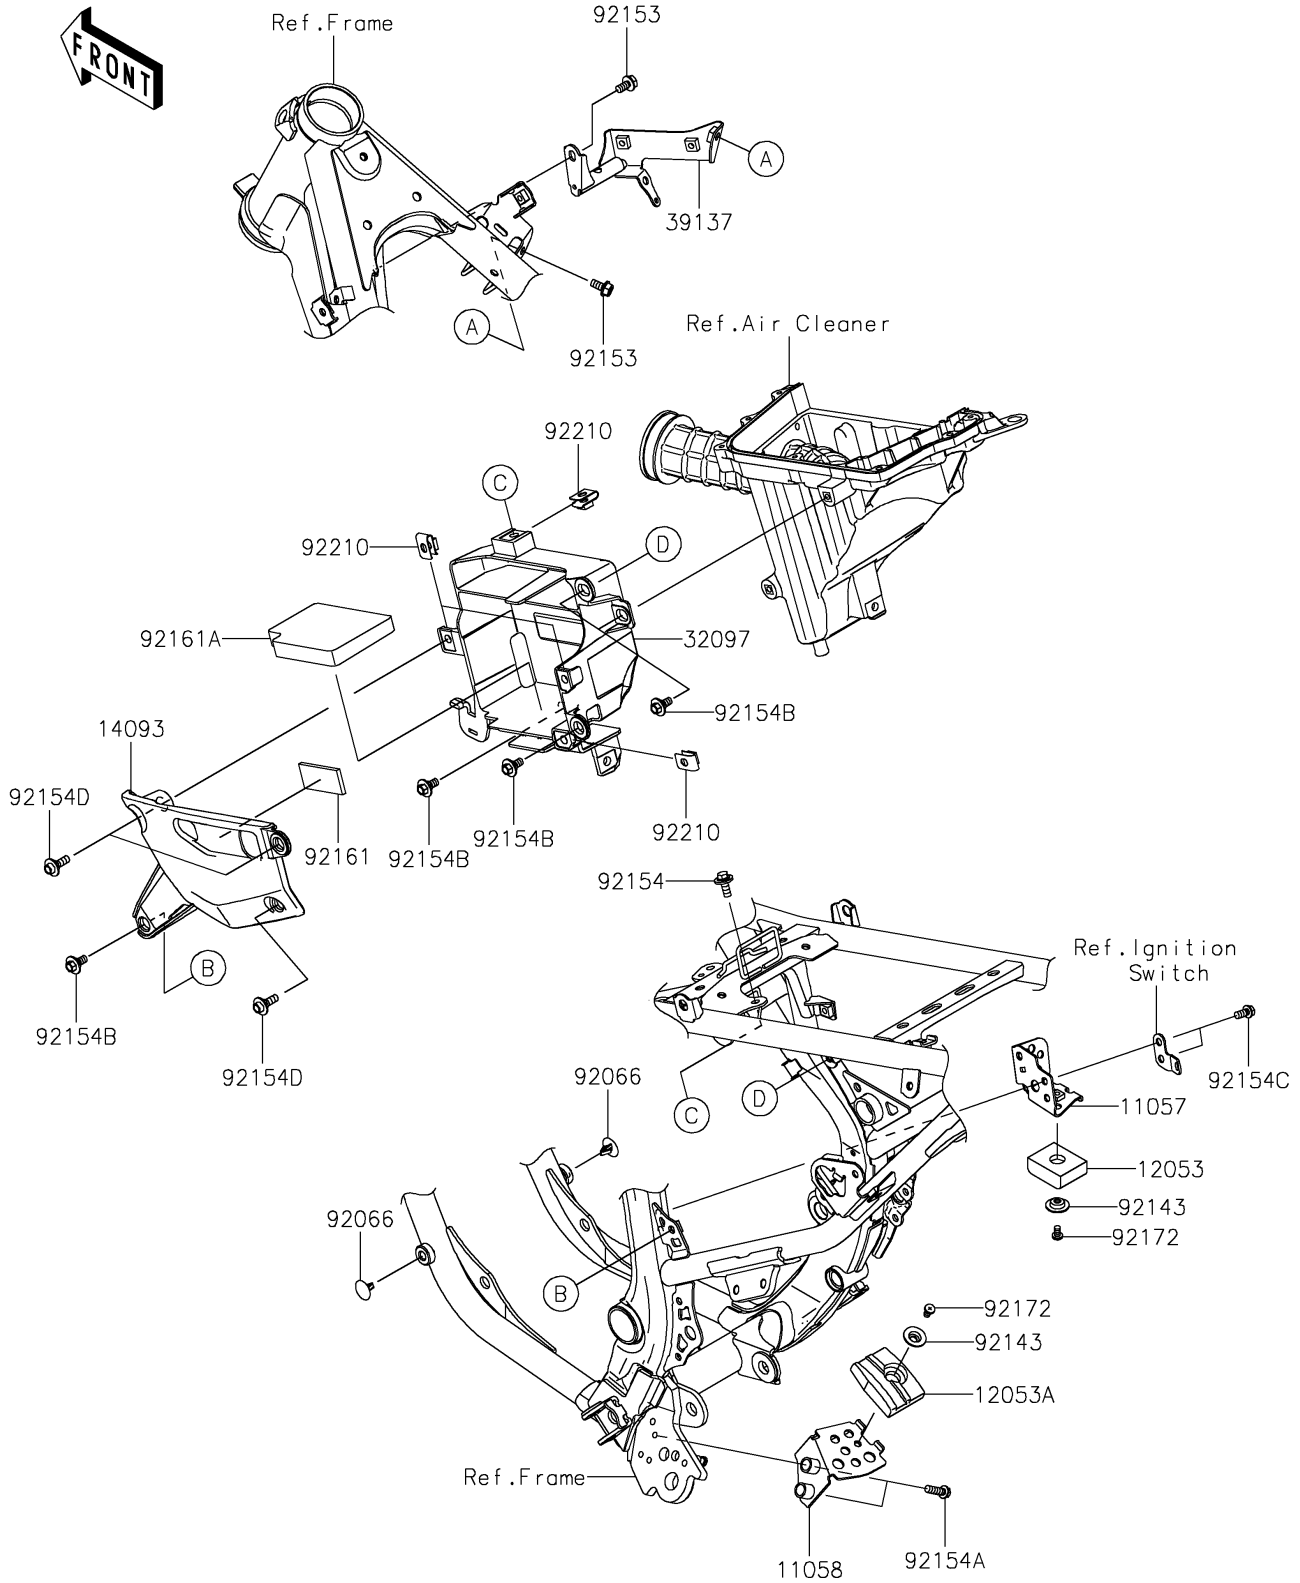

2024 KLX® 230 S PARTS DIAGRAM

Frame Fittings

F2131

2024 KLX® 230 S PARTS LIST

Frame Fittings

ITEM NAME	PART NUMBER	QUANTITY
BRACKET,UPP (Ref # 11057)	11057-2067	1
BRACKET,LWR (Ref # 11058)	11058-0854	1
GUIDE-CHAIN,UPP (Ref # 12053)	12053-0270	1
GUIDE-CHAIN,LWR (Ref # 12053A)	12053-0271	1
COVER,BATTERY CASE (Ref # 14093)	14093-1562	1
CASE-BATTERY (Ref # 32097)	32097-0571	1
STAY-COMP,REGULATOR,P.SILVER (Ref # 39137)	39137-0753-458	1
PLUG (Ref # 92066)	92066-0934	2
COLLAR (Ref # 92143)	92143-1676	2
BOLT,FLANGED,6X12 (Ref # 92153)	92153-1283	2
BOLT,FLANGED-SMALL,6X16 (Ref # 92154)	92154-1183	1
BOLT,FLANGED,6X20 (Ref # 92154A)	92154-2757	2
BOLT,FLANGED,6X13 (Ref # 92154B)	92154-4411	5
BOLT,FLANGED,6X12 (Ref # 92154C)	92154-7279	2
BOLT,FLANGED,6X14 (Ref # 92154D)	92154-7286	3
DAMPER,49X23X4 (Ref # 92161)	92161-2536	1
DAMPER,BATTERY CASE (Ref # 92161A)	92161-2581	1
SCREW,5X8 (Ref # 92172)	92172-1540	2
NUT,6MM (Ref # 92210)	92210-0218	4