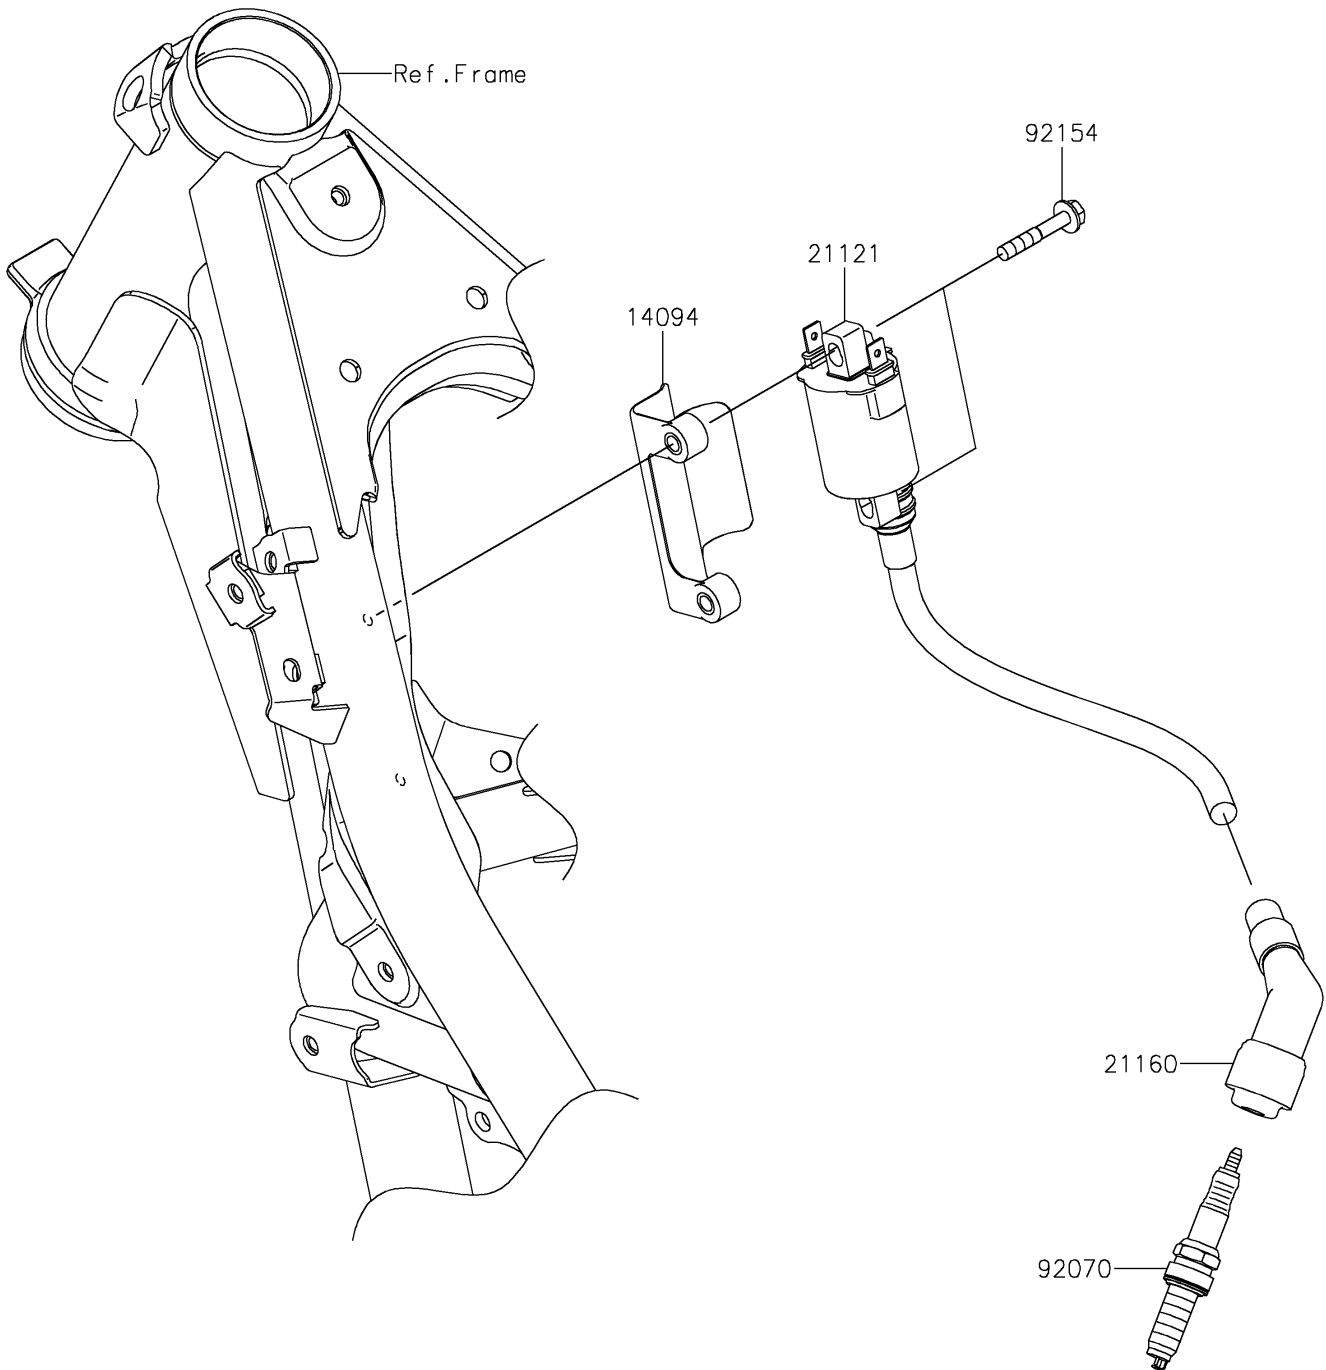

2024 KLX230 S PARTS DIAGRAM

Ignition System

E1830

2024 KLX230 S PARTS LIST

Ignition System

ITEM NAME	PART NUMBER	QUANTITY
COVER (Ref # 14094)	14094-0012	1
COIL-IGNITION (Ref # 21121)	21121-0753	1
CAP-ASSY-PLUG (Ref # 21160)	21160-0026	1
PLUG-SPARK,SILMAR9B9(NGK) (Ref # 92070)	92070-0047	1
BOLT,FLANGED,5X30 (Ref # 92154)	92154-7467	2