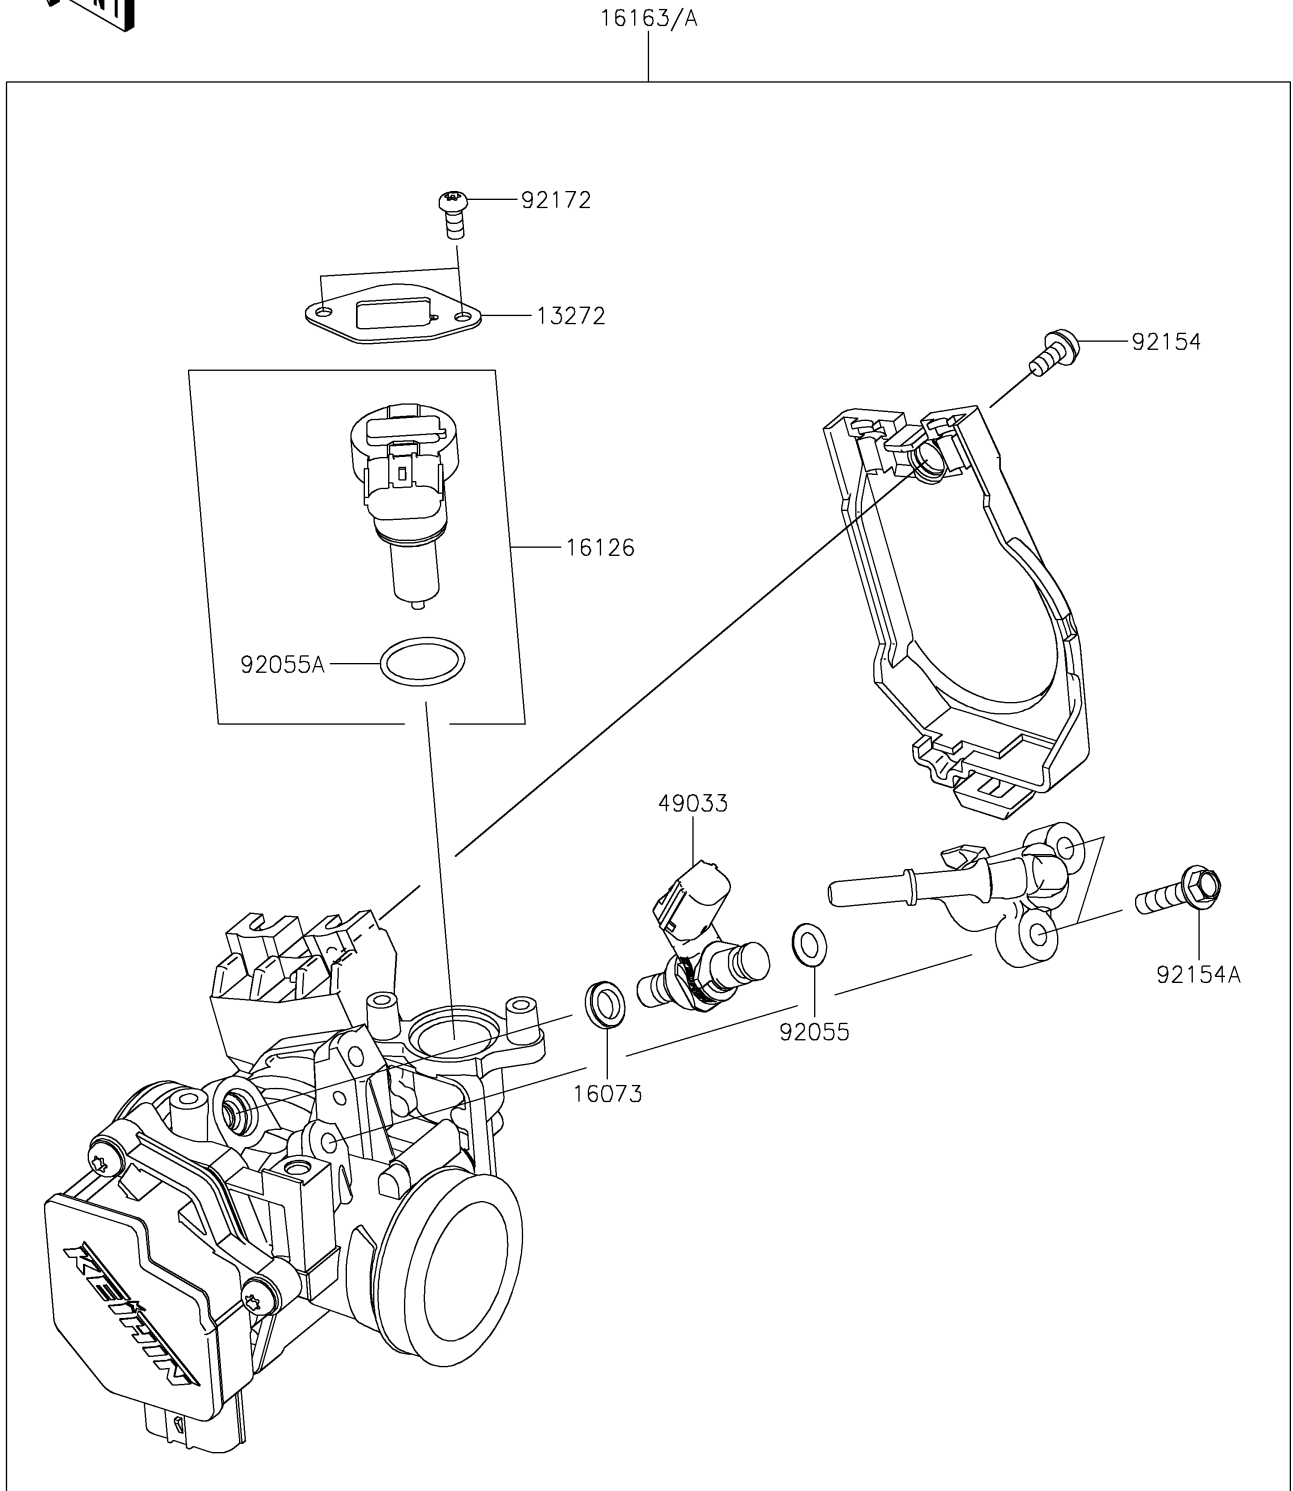

# 2024 KLX® 230 S PARTS DIAGRAM

Throttle

E1510

## 2024 KLX® 230 S PARTS LIST

### Throttle

ITEM NAME	PART NUMBER	QUANTITY
PLATE (Ref # 13272)	13272-1862	1
INSULATOR (Ref # 16073)	16073-0821	1
VALVE,ISC (Ref # 16126)	16126-0729	1
THROTTLE-ASSY (Ref # 16163)	16163-0951	1
THROTTLE-ASSY (Ref # 16163A)	16163-0990	1
NOZZLE-INJECTION (Ref # 49033)	49033-0031	1
RING-O,6.3X2.2 (Ref # 92055)	92055-0821	1
RING-O (Ref # 92055A)	92055-0826	1
BOLT (Ref # 92154)	92154-0133	1
BOLT,FLANGED,5X20 (Ref # 92154A)	92154-1559	2
SCREW,TORX (Ref # 92172)	92172-0903	2