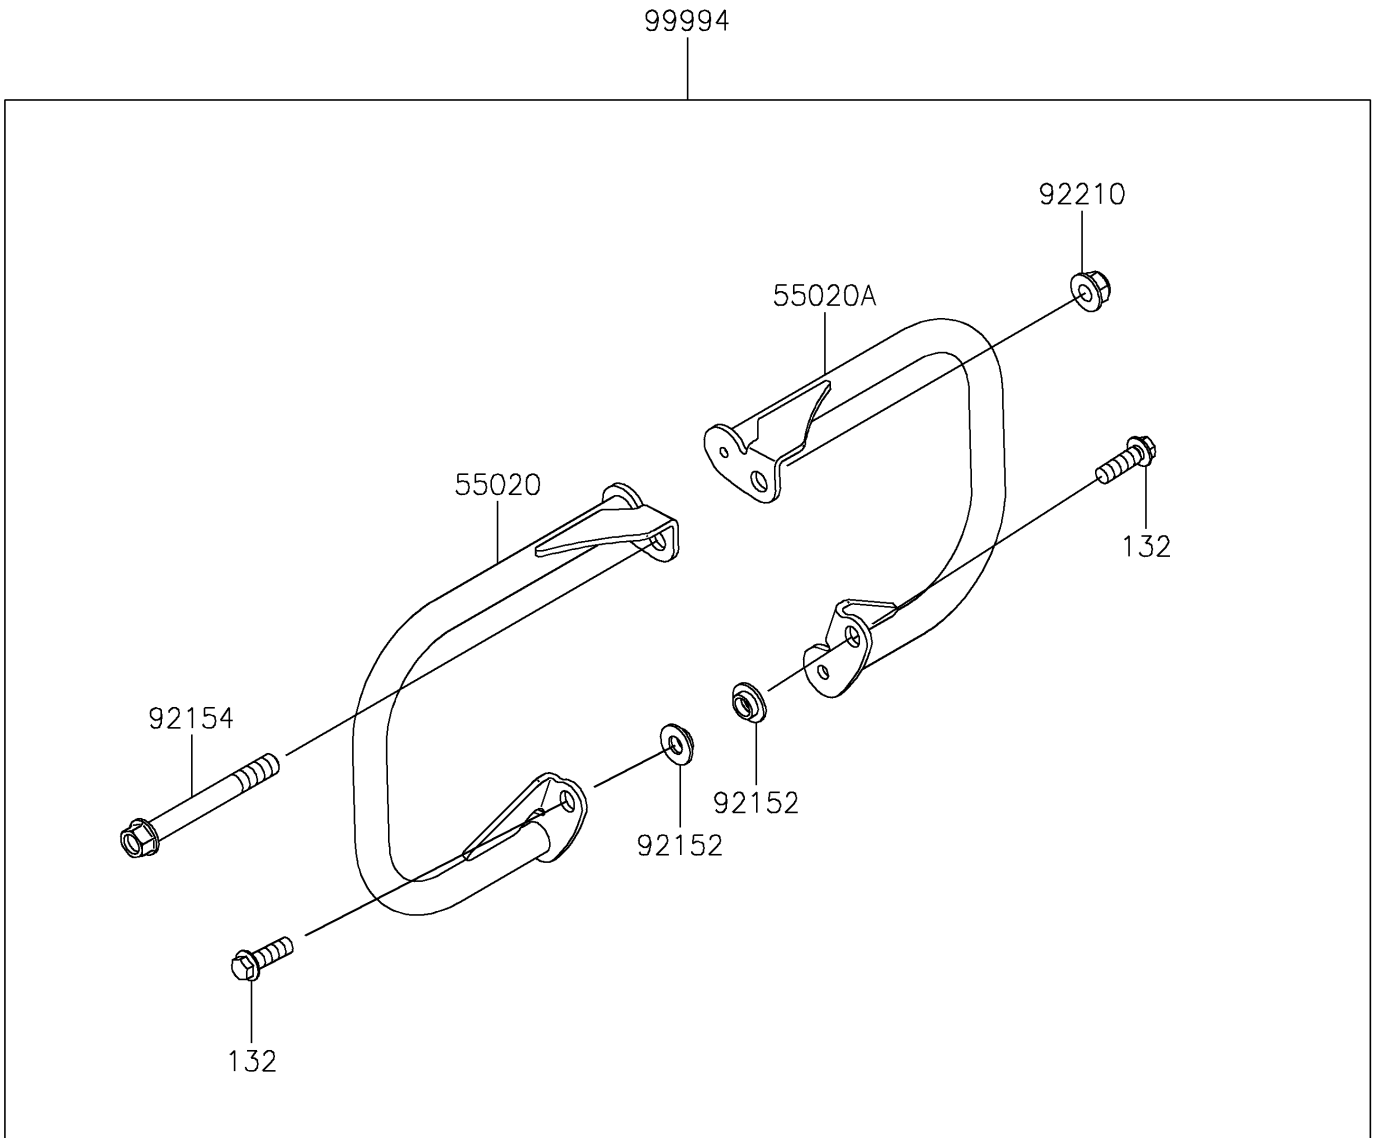

# 2024 KLX230 S ABS PARTS DIAGRAM

Accessory(Slider)

F2910B

## 2024 KLX230 S ABS PARTS LIST

Accessory(Slider)

ITEM NAME	PART NUMBER	QUANTITY
GUARD,LH,P.SILVER (Ref # 55020)	55020-2562-458	1
GUARD,RH,P.SILVER (Ref # 55020A)	55020-2563-458	1
COLLAR (Ref # 92152)	92152-3859	2
BOLT,FLANGED,10X85 (Ref # 92154)	92154-4039	1
NUT,LOCK,FLANGED,10MM (Ref # 92210)	92210-1080	1
FRAME SLIDER,P.SILVER (Ref # 99994)	99994-2050-458	1
BOLT-FLANGED-SMALL,8X25 (Ref # 132)	132BA0825	2