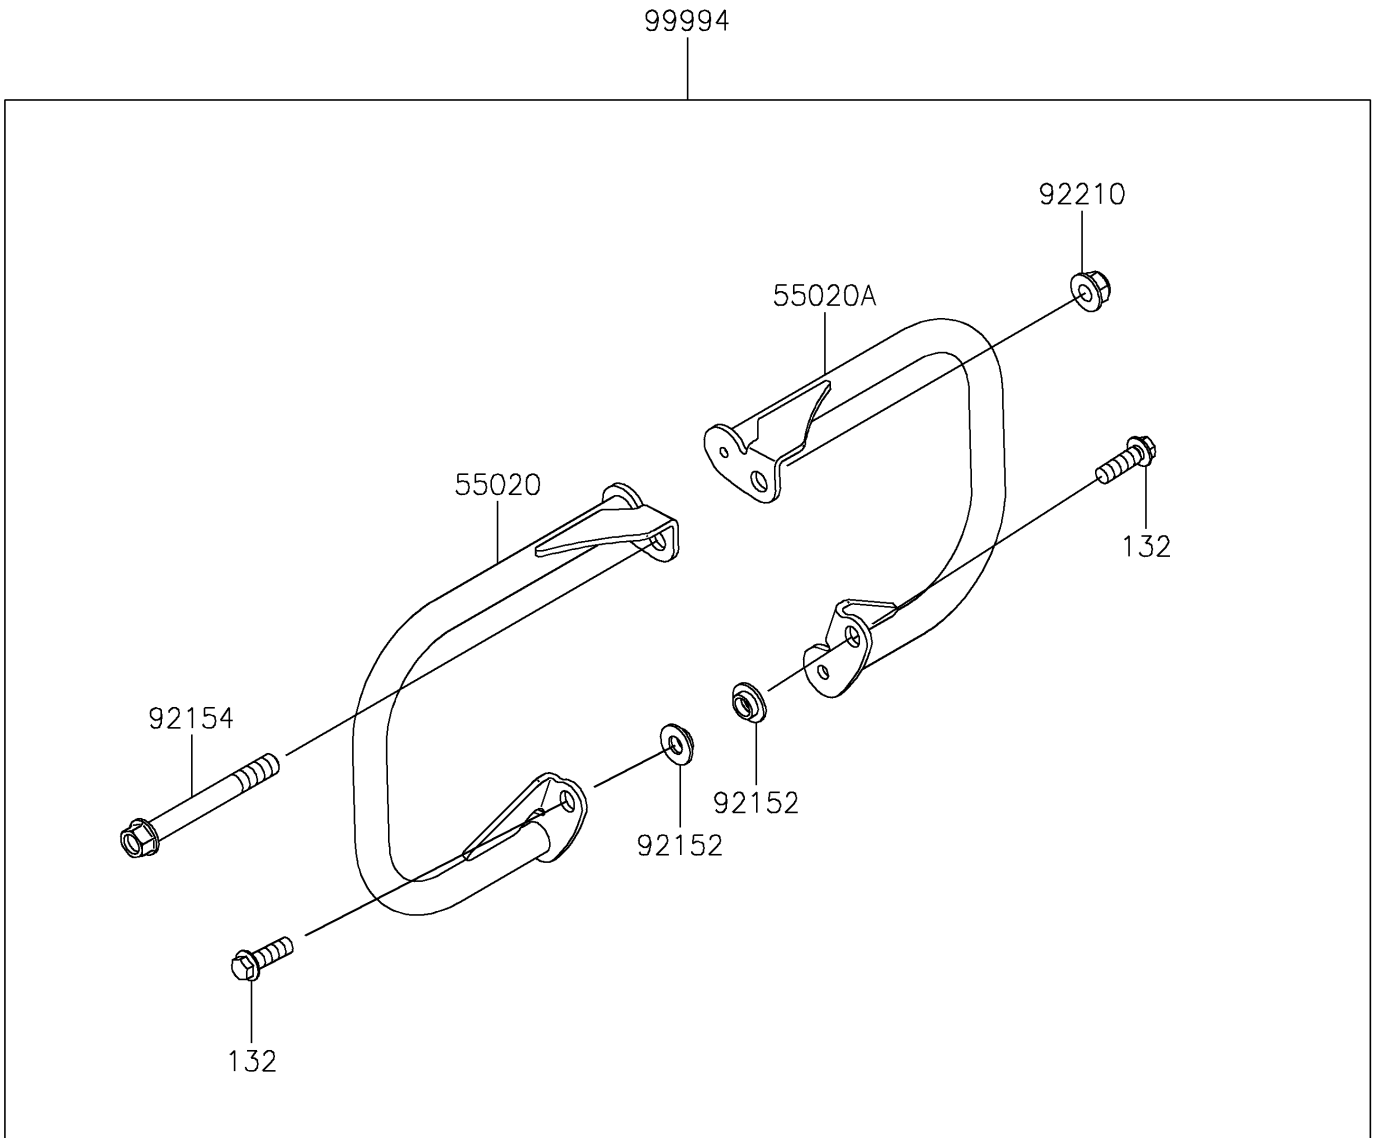

# 2024 KLX® 230 S ABS PARTS DIAGRAM

Accessory(Slider)

F2910B

## 2024 KLX® 230 S ABS PARTS LIST

Accessory(Slider)

ITEM NAME	PART NUMBER	QUANTITY
GUARD,LH,P.SILVER (Ref # 55020)	55020-2562-458	1
GUARD,RH,P.SILVER (Ref # 55020A)	55020-2563-458	1
COLLAR (Ref # 92152)	92152-3859	2
BOLT,FLANGED,10X85 (Ref # 92154)	92154-4039	1
NUT,LOCK,FLANGED,10MM (Ref # 92210)	92210-1080	1
FRAME SLIDER,P.SILVER (Ref # 99994)	99994-2050-458	1
BOLT-FLANGED-SMALL,8X25 (Ref # 132)	132BA0825	2