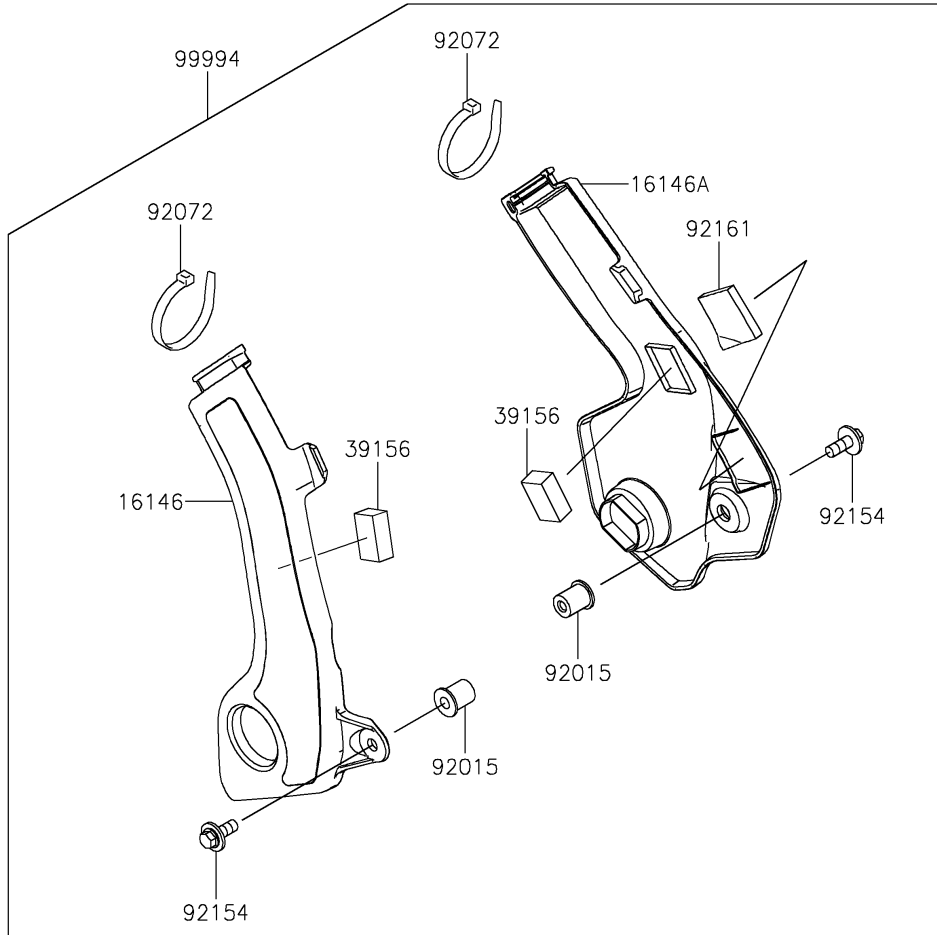

2024 KLX® 230 S ABS PARTS DIAGRAM

Accessory(Frame Cover)

F2910A

2024 KLX® 230 S ABS PARTS LIST

Accessory(Frame Cover)

ITEM NAME	PART NUMBER	QUANTITY
COVER (Ref # 14093)	14093-1563	1
COVER-ASSY,FRAME,LH (Ref # 16146)	16146-0867	1
COVER-ASSY,FRAME,RH (Ref # 16146A)	16146-0868	1
PAD,15X25X10 (Ref # 39156)	39156-2489	2
NUT (Ref # 92015)	92015-1700	2
BAND,L=202 (Ref # 92072)	92072-1195	2
COLLAR (Ref # 92152)	92152-3859	2
BOLT,FLANGED-SMALL,6X16 (Ref # 92154)	92154-1183	2
BOLT,FLANGED,6X9 (Ref # 92154A)	92154-7285	1
DAMPER (Ref # 92161)	92161-1591	1
COVER-FRAME (Ref # 99994)	99994-1466	1
SKID PLATE SMALL PP (Ref # 99994A)	99994-2020	1
BOLT-FLANGED-SMALL,8X25 (Ref # 132)	132BA0825	2