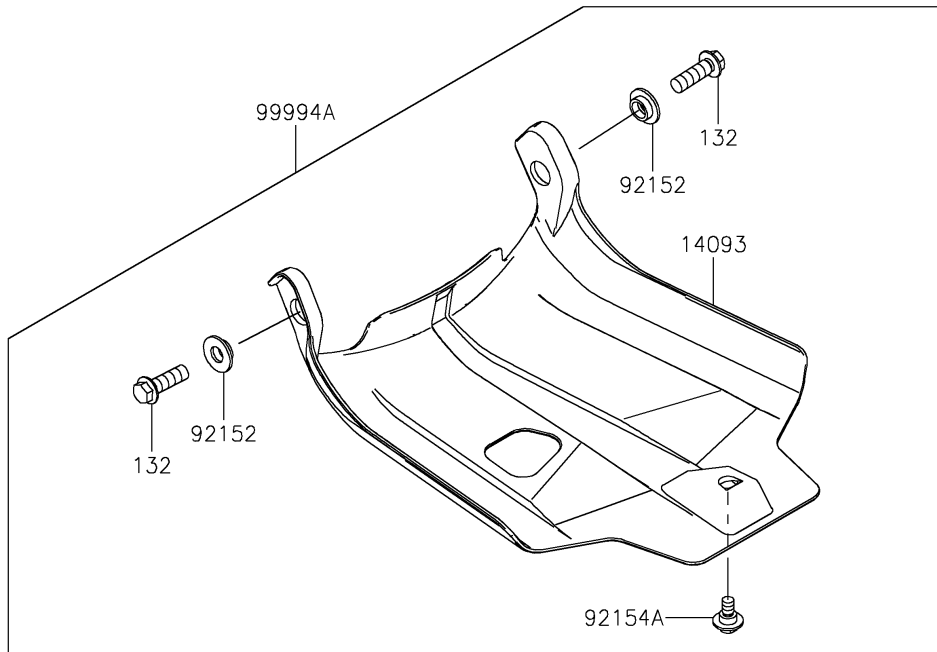

2024 KLX® 230 S ABS PARTS DIAGRAM

Accessory(Frame Cover)

F2910A

2024 KLX® 230 S ABS PARTS LIST

Accessory(Frame Cover)

ITEM NAME	PART NUMBER	QUANTITY
COVER (Ref # 14093)	14093-1563	1
COVER-ASSY,FRAME,LH (Ref # 16146)	16146-0867	1
COVER-ASSY,FRAME,RH (Ref # 16146A)	16146-0868	1
PAD,15X25X10 (Ref # 39156)	39156-2489	2
NUT (Ref # 92015)	92015-1700	2
BAND,L=202 (Ref # 92072)	92072-1195	2
COLLAR (Ref # 92152)	92152-3859	2
BOLT,FLANGED-SMALL,6X16 (Ref # 92154)	92154-1183	2
BOLT,FLANGED,6X9 (Ref # 92154A)	92154-7285	1
DAMPER (Ref # 92161)	92161-1591	1
COVER-FRAME (Ref # 99994)	99994-1466	1
SKID PLATE SMALL PP (Ref # 99994A)	99994-2020	1
BOLT-FLANGED-SMALL,8X25 (Ref # 132)	132BA0825	2