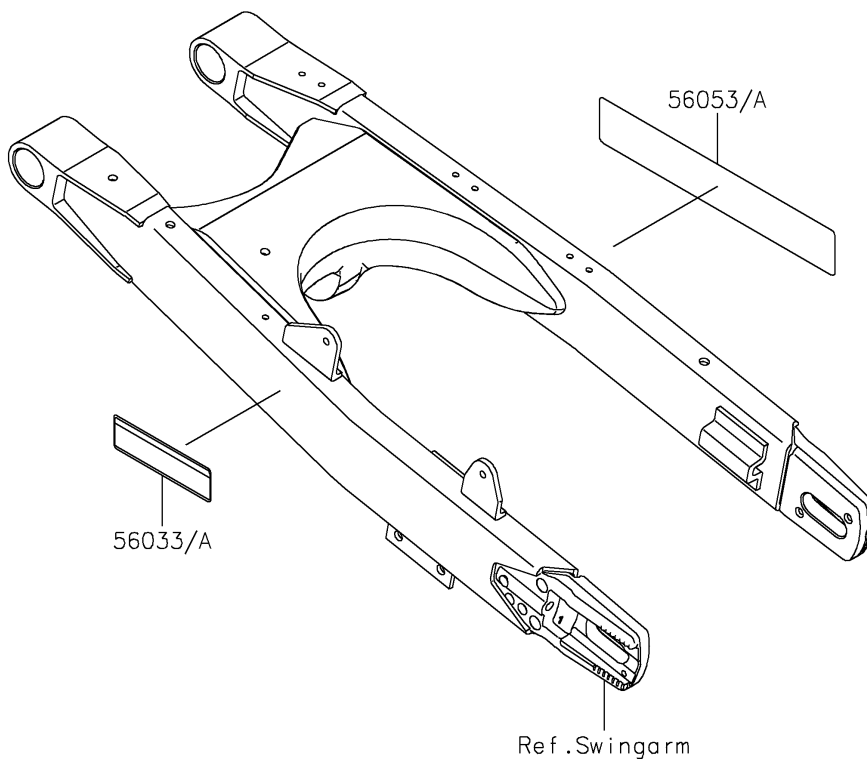

2024 KLX230 S ABS PARTS DIAGRAM

Labels

F2860

2024 KLX230 S ABS PARTS LIST

Labels

ITEM NAME	PART NUMBER	QUANTITY
LABEL-MANUAL,CHAIN (Ref # 56033)	56033-1466	1
LABEL-MANUAL,CHAIN (Ref # 56033A)	56033-1468	1
LABEL-SPECIFICATION,TIRE&LOAD (Ref # 56053)	56053-1779	1
LABEL-SPECIFICATION,TIRE&LOAD (Ref # 56053A)	56053-1780	1
LABEL-WARNING,EVAPO (Ref # 56071)	56071-0158	1
LABEL-CERTIFICATION,ROUTING (Ref # 59465)	59465-7182	1