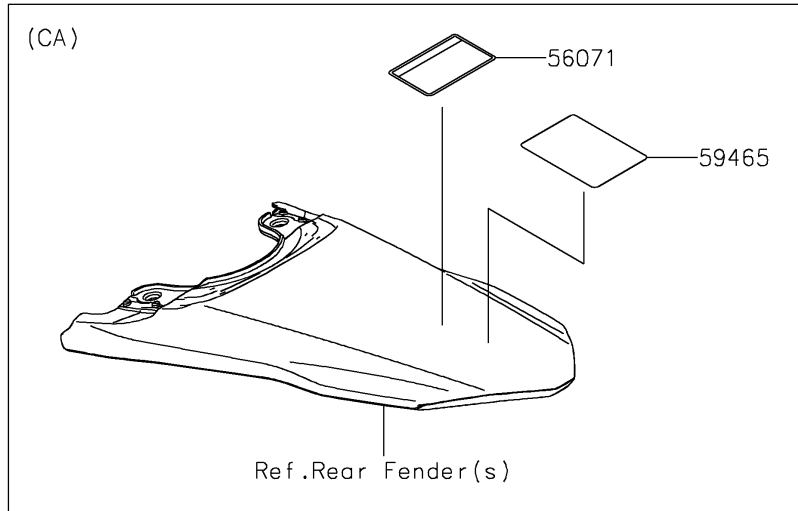

2024 KLX230 S ABS PARTS DIAGRAM

Labels

F2860

2024 KLX230 S ABS PARTS LIST

Labels

ITEM NAME	PART NUMBER	QUANTITY
LABEL-MANUAL,CHAIN (Ref # 56033)	56033-1466	1
LABEL-MANUAL,CHAIN (Ref # 56033A)	56033-1468	1
LABEL-SPECIFICATION,TIRE&LOAD (Ref # 56053)	56053-1779	1
LABEL-SPECIFICATION,TIRE&LOAD (Ref # 56053A)	56053-1780	1
LABEL-WARNING,EVAPO (Ref # 56071)	56071-0158	1
LABEL-CERTIFICATION,ROUTING (Ref # 59465)	59465-7182	1