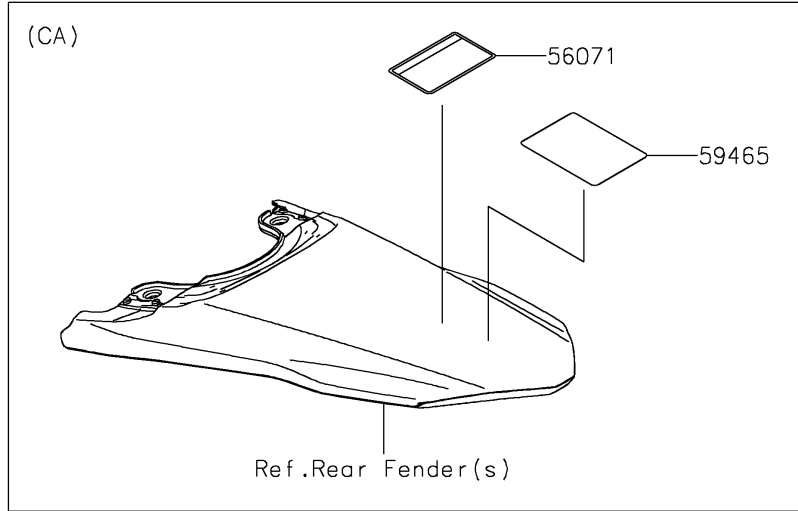

2024 KLX® 230 S ABS PARTS DIAGRAM

Labels

F2860

2024 KLX® 230 S ABS PARTS LIST

Labels

ITEM NAME	PART NUMBER	QUANTITY
LABEL-MANUAL,CHAIN (Ref # 56033)	56033-1466	1
LABEL-MANUAL,CHAIN (Ref # 56033A)	56033-1468	1
LABEL-SPECIFICATION,TIRE&LOAD (Ref # 56053)	56053-1779	1
LABEL-SPECIFICATION,TIRE&LOAD (Ref # 56053A)	56053-1780	1
LABEL-WARNING,EVAPO (Ref # 56071)	56071-0158	1
LABEL-CERTIFICATION,ROUTING (Ref # 59465)	59465-7182	1