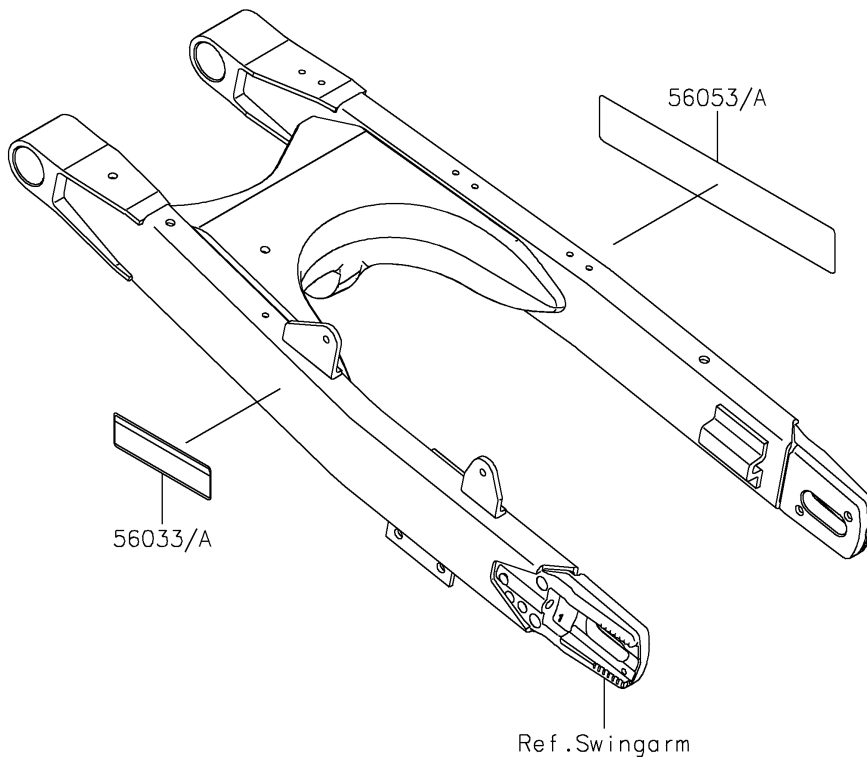

2024 KLX® 230 S ABS PARTS DIAGRAM

Labels

F2860

2024 KLX® 230 S ABS PARTS LIST

Labels

ITEM NAME	PART NUMBER	QUANTITY
LABEL-MANUAL,CHAIN (Ref # 56033)	56033-1466	1
LABEL-MANUAL,CHAIN (Ref # 56033A)	56033-1468	1
LABEL-SPECIFICATION,TIRE&LOAD (Ref # 56053)	56053-1779	1
LABEL-SPECIFICATION,TIRE&LOAD (Ref # 56053A)	56053-1780	1
LABEL-WARNING,EVAPO (Ref # 56071)	56071-0158	1
LABEL-CERTIFICATION,ROUTING (Ref # 59465)	59465-7182	1