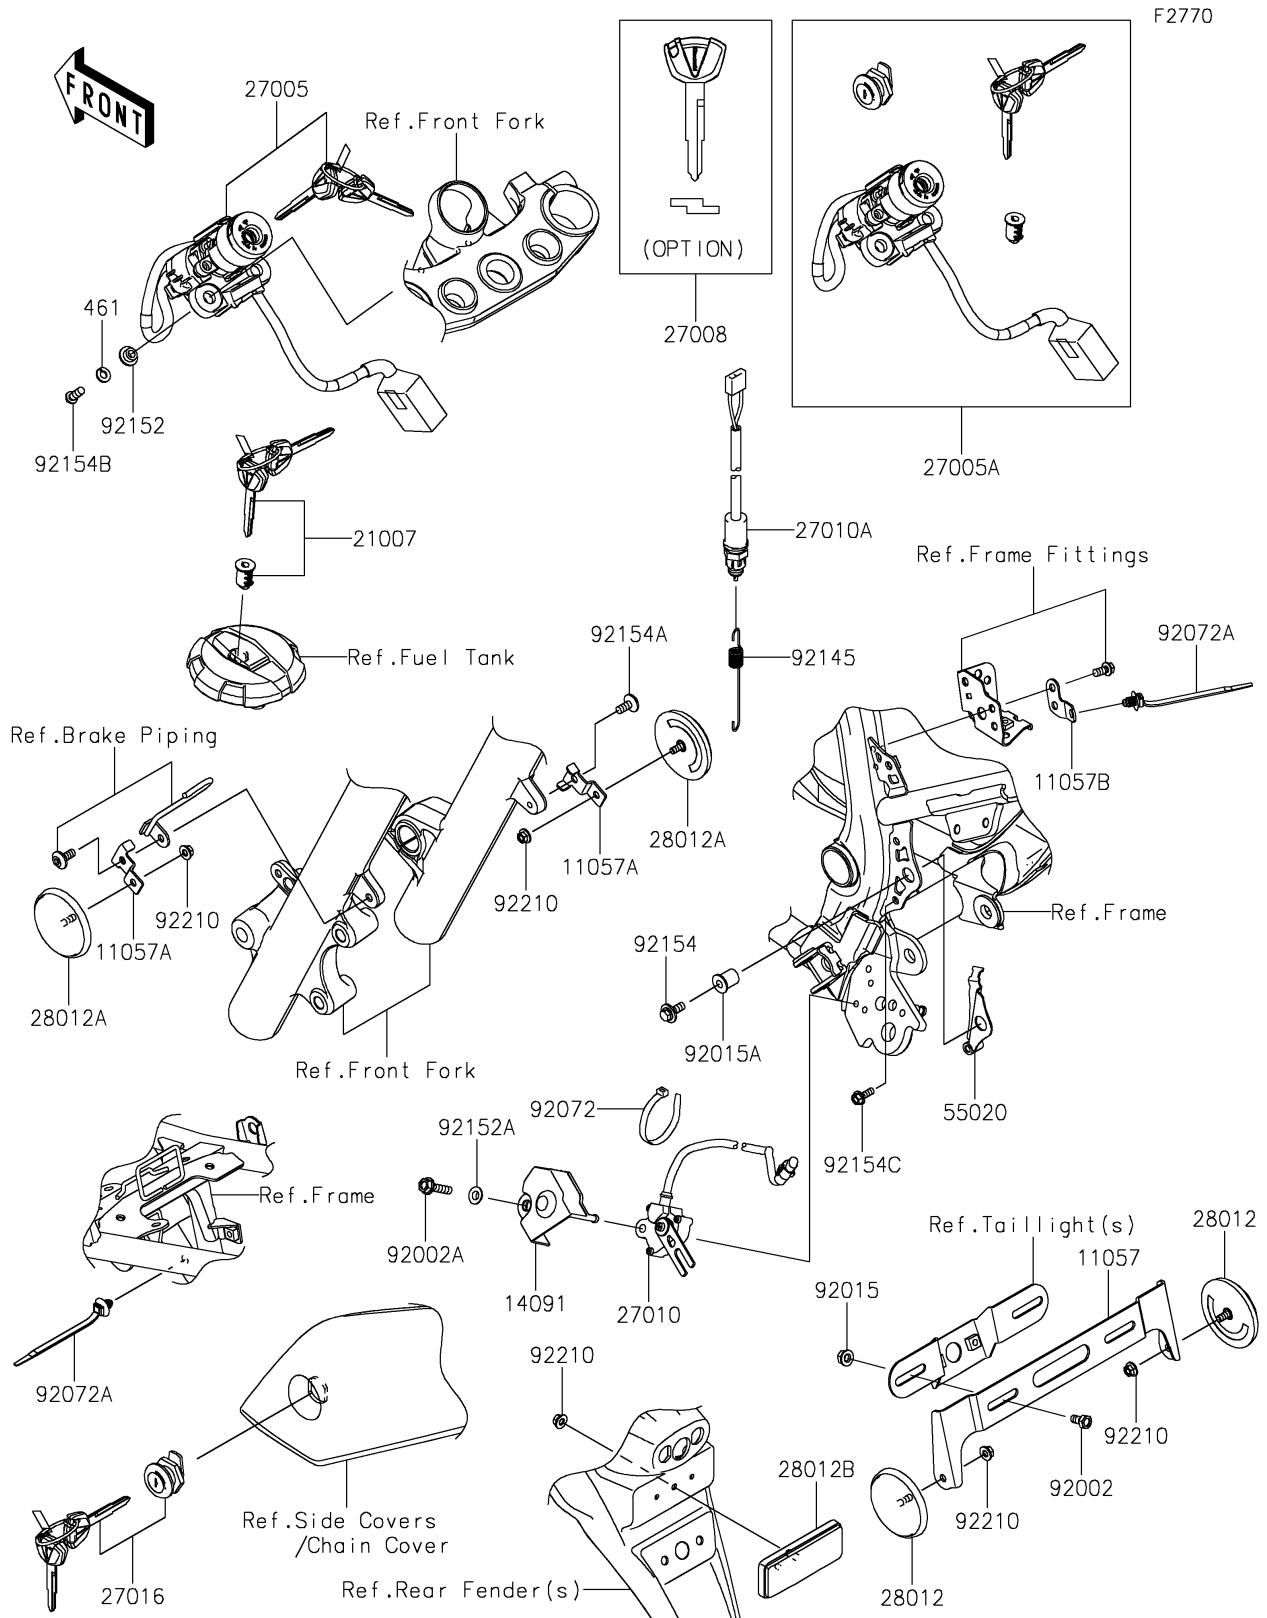

2024 KLX230 S ABS PARTS DIAGRAM

Ignition Switch

2024 KLX230 S ABS PARTS LIST

Ignition Switch

ITEM NAME	PART NUMBER	QUANTITY
BRACKET,REFLECTOR (Ref # 11057)	11057-0641	1
BRACKET,FR (Ref # 11057A)	11057-2421	2
BRACKET (Ref # 11057B)	11057-4032	1
COVER,SIDE STAND SWITCH (Ref # 14091)	14091-1553	1
ROTOR,LOCK,TANK CAP (Ref # 21007)	21007-5077	1
SWITCH-ASSY-IGNITION (Ref # 27005)	27005-0721	1
SWITCH-ASSY-IGNITION (Ref # 27005A)	27005-5194	1
KEY-LOCK,BLANK (Ref # 27008)	27008-0596	1
SWITCH,SIDE STAND (Ref # 27010)	27010-0097	1
SWITCH,REAR BRAKE (Ref # 27010A)	27010-0106	1
LOCK-ASSY (Ref # 27016)	27016-5387	1
REFLECTOR-REFLEX (Ref # 28012)	28012-0002	2
REFLECTOR-REFLEX (Ref # 28012A)	28012-0008	2
REFLECTOR-REFLEX (Ref # 28012B)	28012-1077	1
GUARD (Ref # 55020)	55020-2307	1
BOLT,6X12 (Ref # 92002)	92002-1132	2
BOLT,FLANGED,6X25 (Ref # 92002A)	92002-1582	1
NUT,FLANGED,6MM (Ref # 92015)	92015-1367	2
NUT (Ref # 92015A)	92015-1700	1
BAND,L=200 (Ref # 92072)	92072-0946	1
BAND,OS170-FT7(BLACK) (Ref # 92072A)	92072-0947	2
SPRING (Ref # 92145)	92145-1940	1
COLLAR,6.15X10.15X6 (Ref # 92152)	92152-1535	2
COLLAR,6.4X8X4.3 (Ref # 92152A)	92152-2212	1
BOLT,FLANGED-SMALL,6X16 (Ref # 92154)	92154-1183	1
BOLT,SOCKET,6X14 (Ref # 92154A)	92154-3763	1
BOLT,TORX,6X16 (Ref # 92154B)	92154-7275	2
BOLT,FLANGED,5X14 (Ref # 92154C)	92154-7277	1
NUT,FLANGED,5MM (Ref # 92210)	92210-0007	5

2024 KLX230 S ABS PARTS LIST

Ignition Switch

ITEM NAME	PART NUMBER	QUANTITY
WASHER-SPRING,6MM (Ref # 461)	461DA0600	2