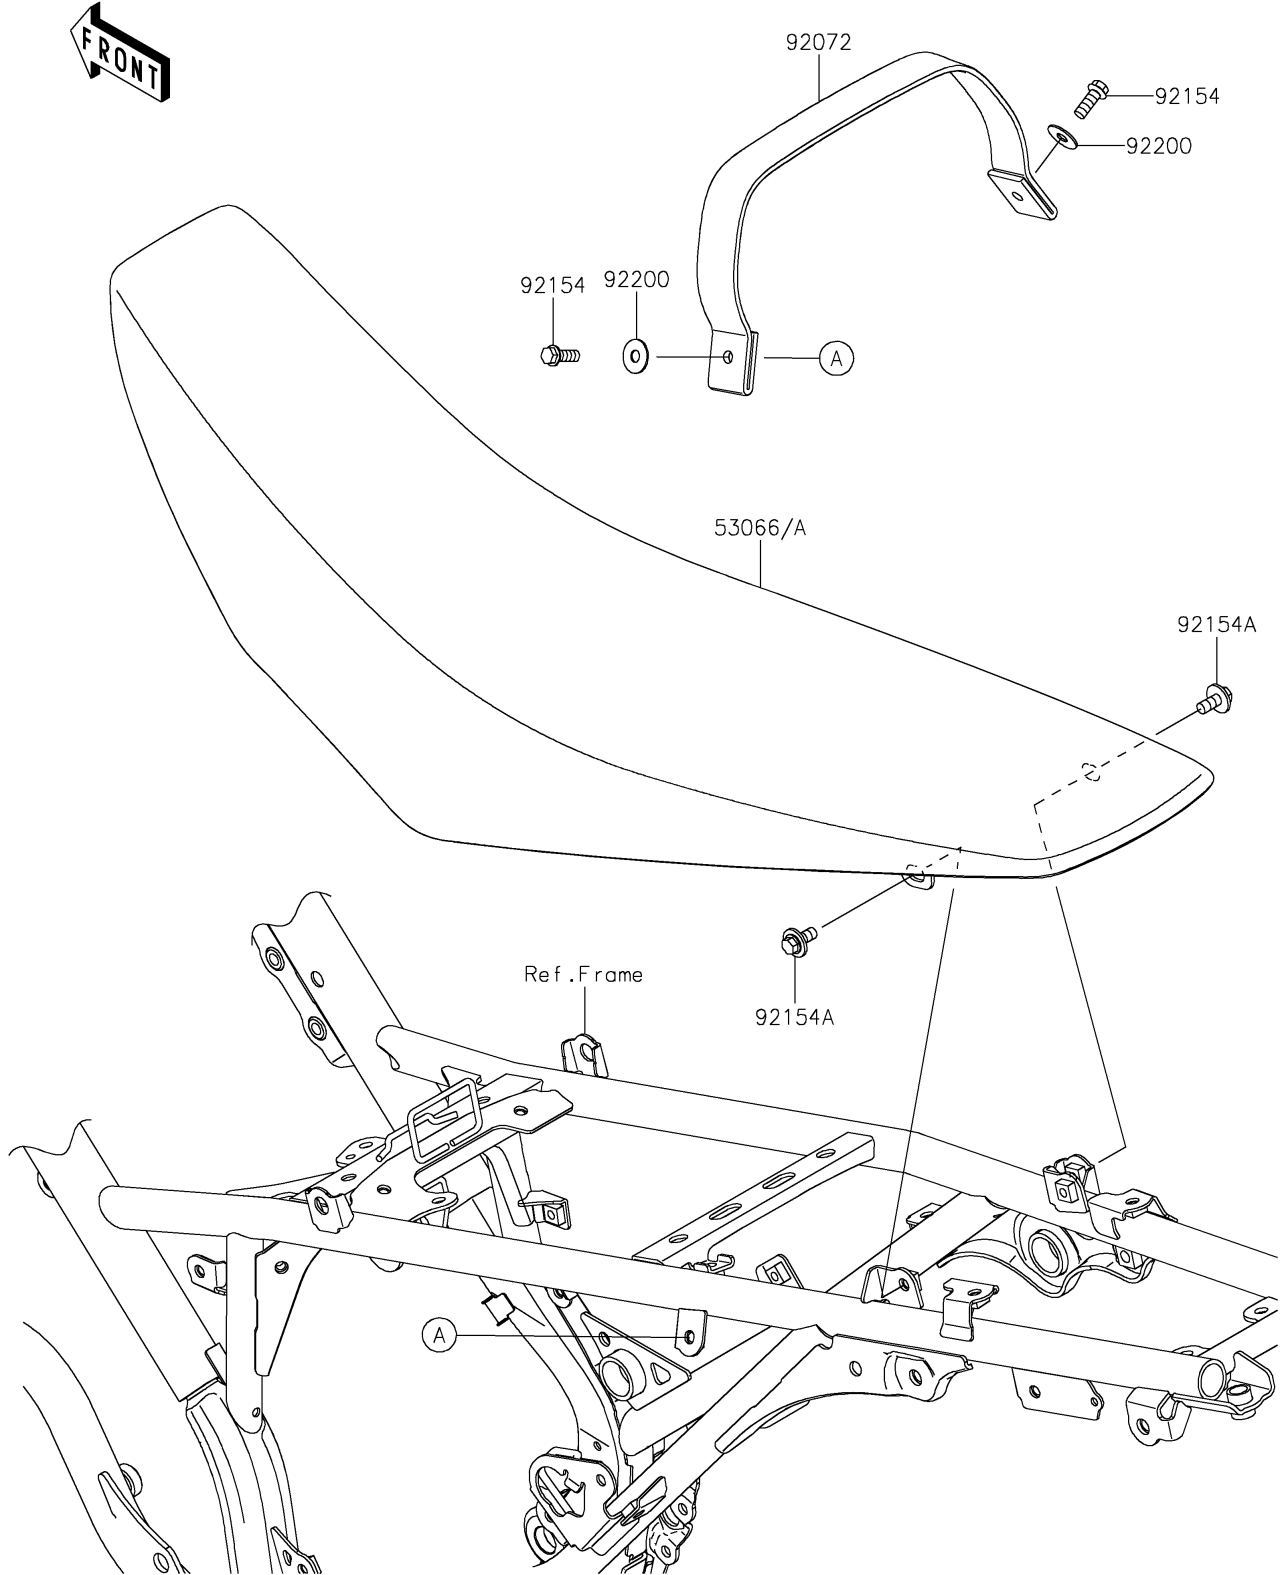

2024 KLX® 230 S ABS PARTS DIAGRAM

Seat

F2510

2024 KLX® 230 S ABS PARTS LIST

Seat

ITEM NAME	PART NUMBER	QUANTITY
SEAT-ASSY,N.L.GREEN+BLK (Ref # 53066)	53066-0905-336	1
SEAT-ASSY,BLACK+GRY (Ref # 53066A)	53066-0905-61U	1
BAND,BLACK (Ref # 92072)	92072-0942-MA	1
BOLT,FLANGED,6X16 (Ref # 92154)	92154-0460	2
BOLT,FLANGED,6X14 (Ref # 92154A)	92154-1231	2
WASHER,6.5X18X1 (Ref # 92200)	92200-0544	2