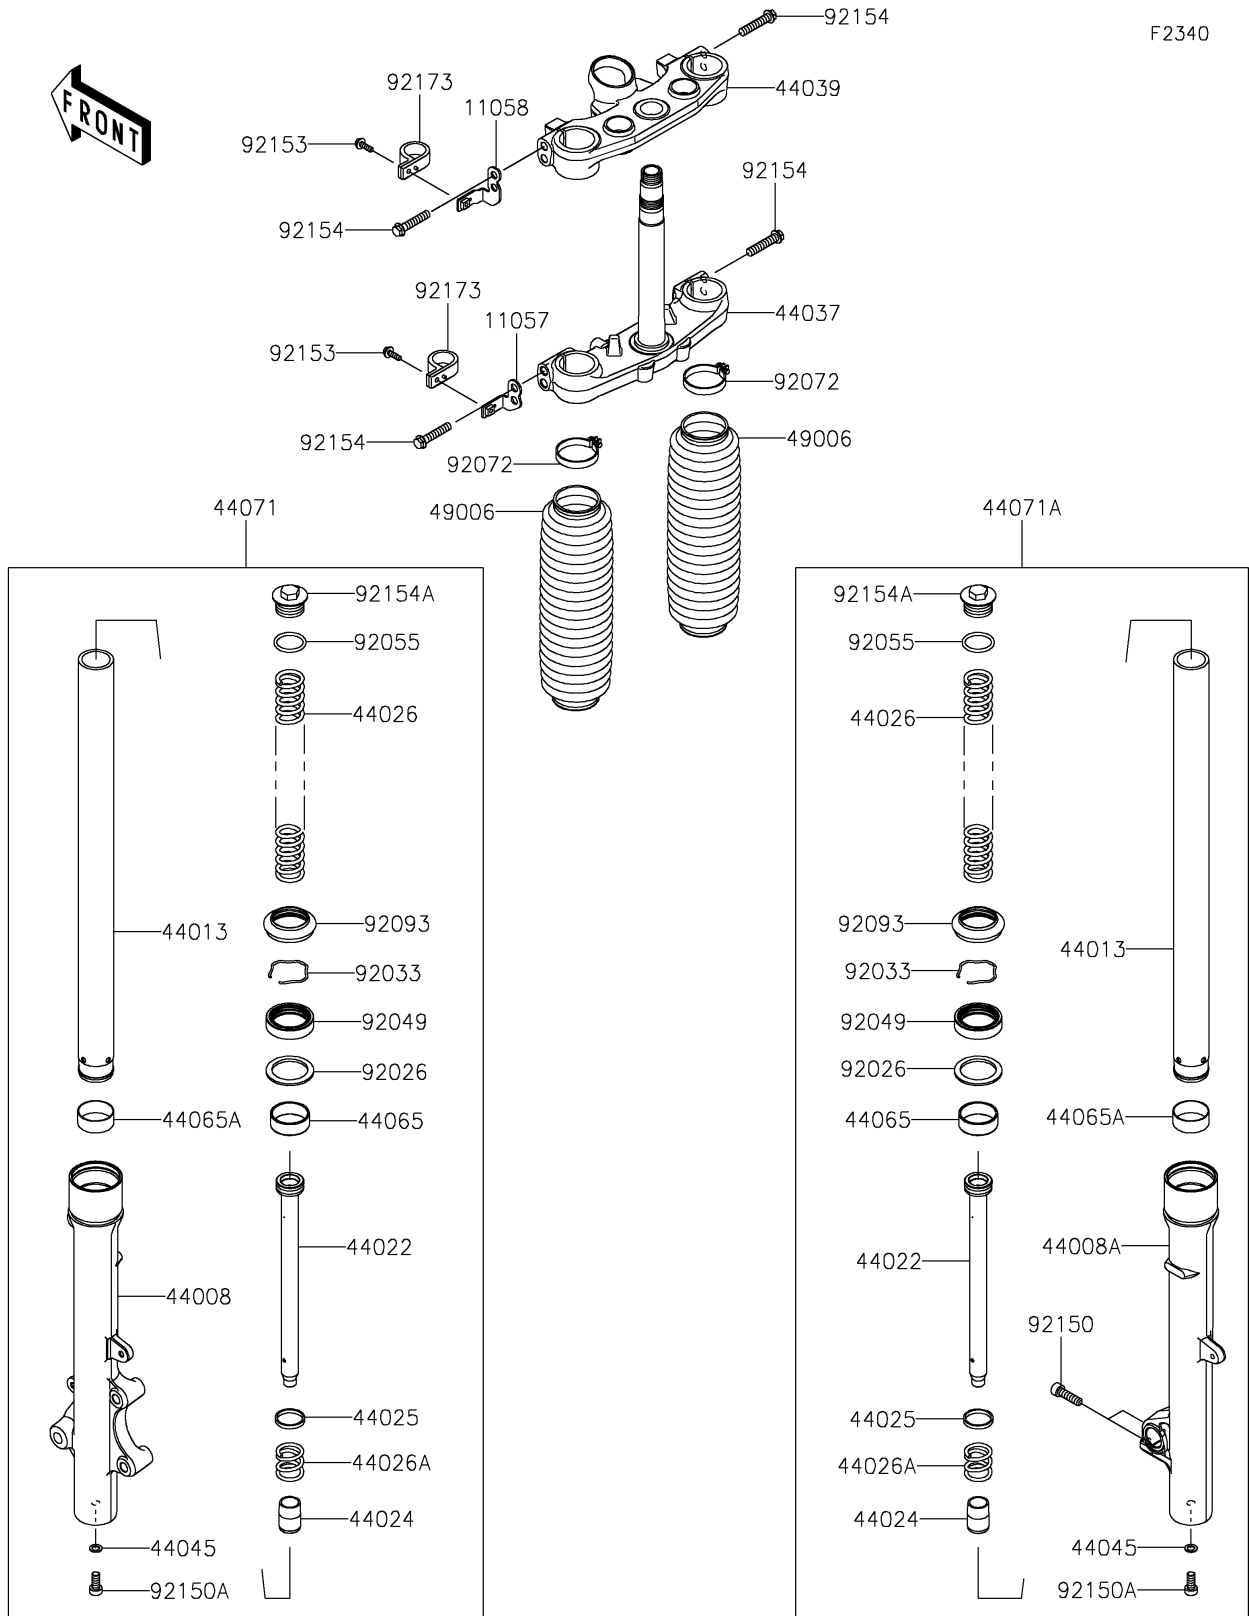

2024 KLX230 S ABS PARTS DIAGRAM

Front Fork

2024 KLX230 S ABS PARTS LIST

Front Fork

ITEM NAME	PART NUMBER	QUANTITY
BRACKET (Ref # 11057)	11057-2284	1
BRACKET (Ref # 11058)	11058-2277	1
PIPE-FORK OUTER,LH (Ref # 44008)	44008-0089	1
PIPE-FORK OUTER,RH (Ref # 44008A)	44008-0090	1
PIPE-FORK INNER (Ref # 44013)	44013-0428	2
CYLINDER-FORK (Ref # 44022)	44022-0062	2
CAP-OIL-LOCK (Ref # 44024)	44024-0016	2
RING-FORK PISTON (Ref # 44025)	44025-1062	2
SPRING-FRONT FORK (Ref # 44026)	44026-0241	2
SPRING-FRONT FORK (Ref # 44026A)	44026-1556	2
HOLDER-FORK UNDER (Ref # 44037)	44037-0217	1
HOLDER-FORK UPPER (Ref # 44039)	44039-0213	1
GASKET,FORK CYLINDER BOLT (Ref # 44045)	44045-051	2
BUSHING-FRONT FORK (Ref # 44065)	44065-0069	2
BUSHING-FRONT FORK (Ref # 44065A)	44065-0070	2
DAMPER-ASSY,FORK,LH (Ref # 44071)	44071-1673	1
DAMPER-ASSY,FORK,RH (Ref # 44071A)	44071-1674	1
BOOT (Ref # 49006)	49006-0612	2
SPACER,FORK (Ref # 92026)	92026-1443	2
RING-SNAP (Ref # 92033)	92033-1286	2
SEAL-OIL (Ref # 92049)	92049-0734	2
RING-O (Ref # 92055)	92055-1456	2
BAND (Ref # 92072)	92072-0826	2
SEAL,FORK OUTER (Ref # 92093)	92093-1367	2
BOLT,SOCKET,8X30 (Ref # 92150)	92150-1407	2
BOLT,SOCKET,8X18 (Ref # 92150A)	92150-1432	2
BOLT,FLANGED (Ref # 92153)	92153-1397	2
BOLT (Ref # 92154)	92154-0463	8
BOLT (Ref # 92154A)	92154-3953	2

2024 KLX230 S ABS PARTS LIST

Front Fork

ITEM NAME	PART NUMBER	QUANTITY
CLAMP (Ref # 92173)	92173-2246	2