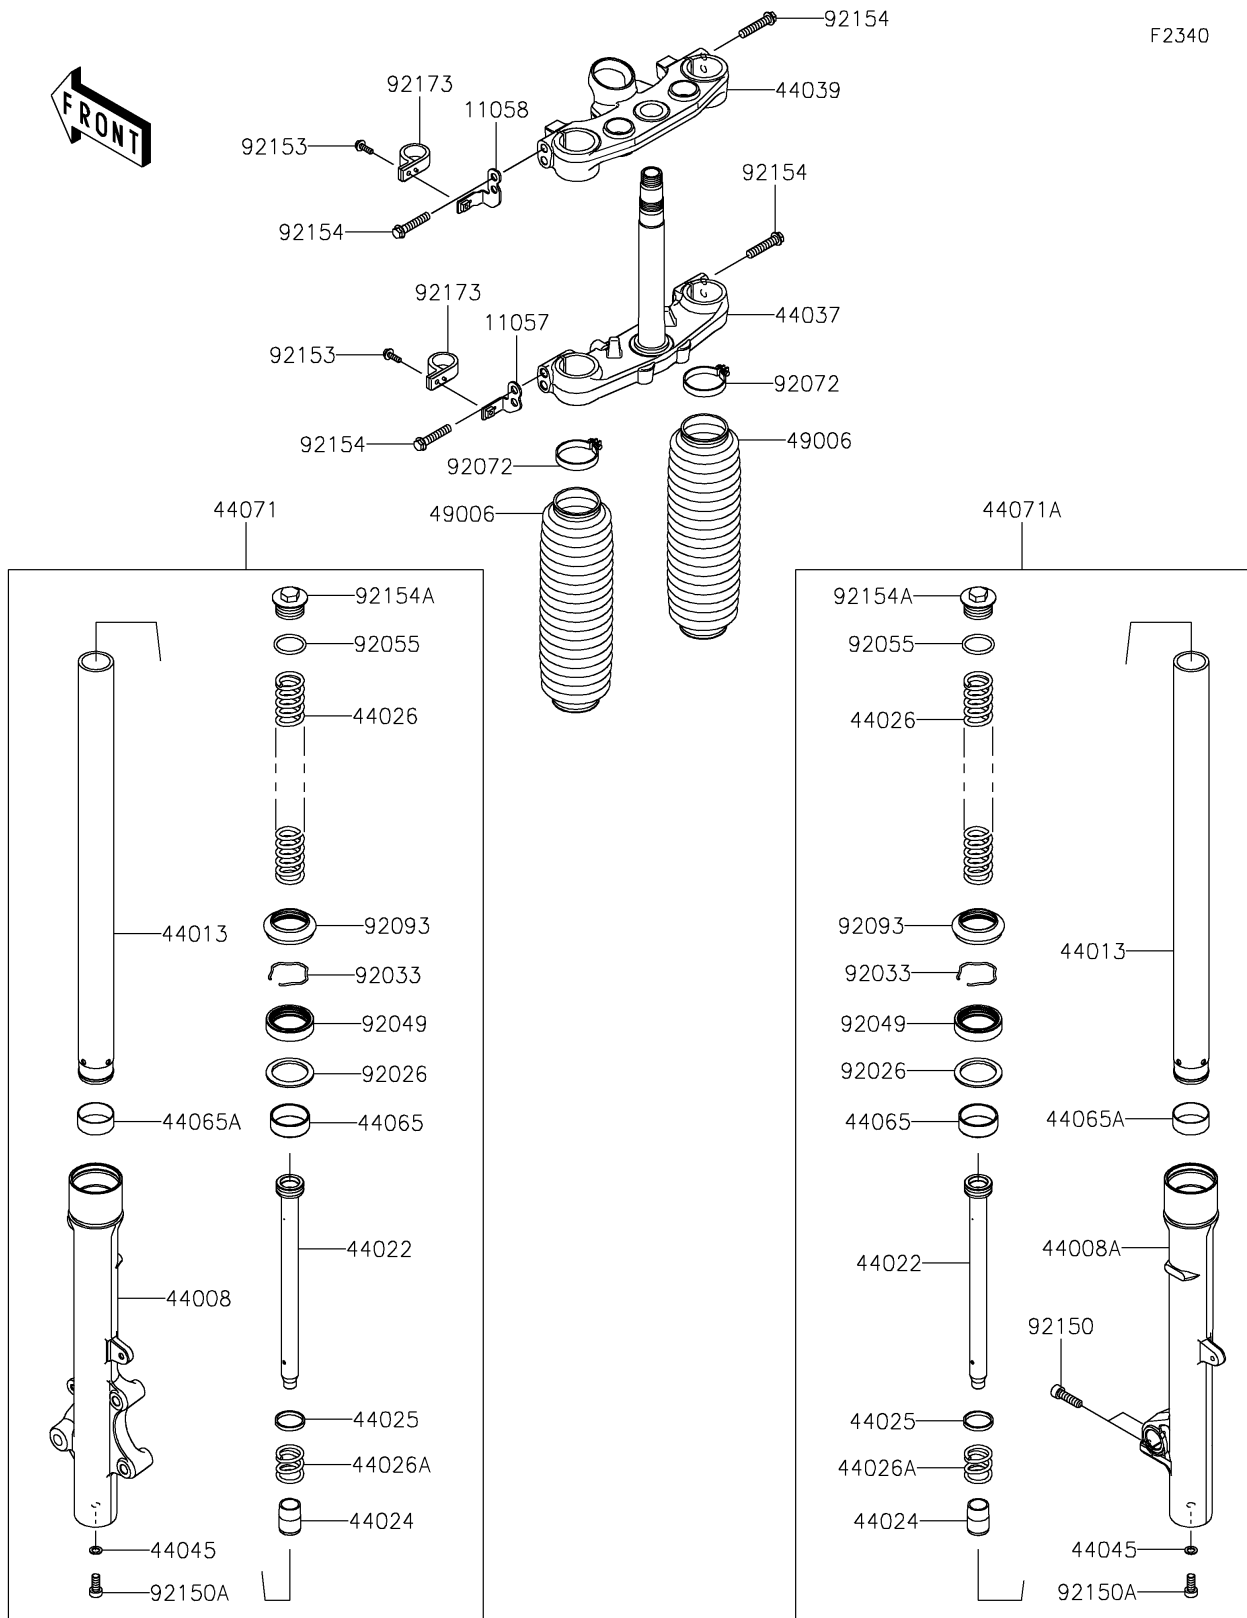

2024 KLX® 230 S ABS PARTS DIAGRAM

Front Fork

2024 KLX® 230 S ABS PARTS LIST

Front Fork

ITEM NAME	PART NUMBER	QUANTITY
BRACKET (Ref # 11057)	11057-2284	1
BRACKET (Ref # 11058)	11058-2277	1
PIPE-FORK OUTER,LH (Ref # 44008)	44008-0089	1
PIPE-FORK OUTER,RH (Ref # 44008A)	44008-0090	1
PIPE-FORK INNER (Ref # 44013)	44013-0428	2
CYLINDER-FORK (Ref # 44022)	44022-0062	2
CAP-OIL-LOCK (Ref # 44024)	44024-0016	2
RING-FORK PISTON (Ref # 44025)	44025-1062	2
SPRING-FRONT FORK (Ref # 44026)	44026-0241	2
SPRING-FRONT FORK (Ref # 44026A)	44026-1556	2
HOLDER-FORK UNDER (Ref # 44037)	44037-0217	1
HOLDER-FORK UPPER (Ref # 44039)	44039-0213	1
GASKET,FORK CYLINDER BOLT (Ref # 44045)	44045-051	2
BUSHING-FRONT FORK (Ref # 44065)	44065-0069	2
BUSHING-FRONT FORK (Ref # 44065A)	44065-0070	2
DAMPER-ASSY,FORK,LH (Ref # 44071)	44071-1673	1
DAMPER-ASSY,FORK,RH (Ref # 44071A)	44071-1674	1
BOOT (Ref # 49006)	49006-0612	2
SPACER,FORK (Ref # 92026)	92026-1443	2
RING-SNAP (Ref # 92033)	92033-1286	2
SEAL-OIL (Ref # 92049)	92049-0734	2
RING-O (Ref # 92055)	92055-1456	2
BAND (Ref # 92072)	92072-0826	2
SEAL,FORK OUTER (Ref # 92093)	92093-1367	2
BOLT,SOCKET,8X30 (Ref # 92150)	92150-1407	2
BOLT,SOCKET,8X18 (Ref # 92150A)	92150-1432	2
BOLT,FLANGED (Ref # 92153)	92153-1397	2
BOLT (Ref # 92154)	92154-0463	8
BOLT (Ref # 92154A)	92154-3953	2

2024 KLX® 230 S ABS PARTS LIST

Front Fork

ITEM NAME	PART NUMBER	QUANTITY
CLAMP (Ref # 92173)	92173-2246	2