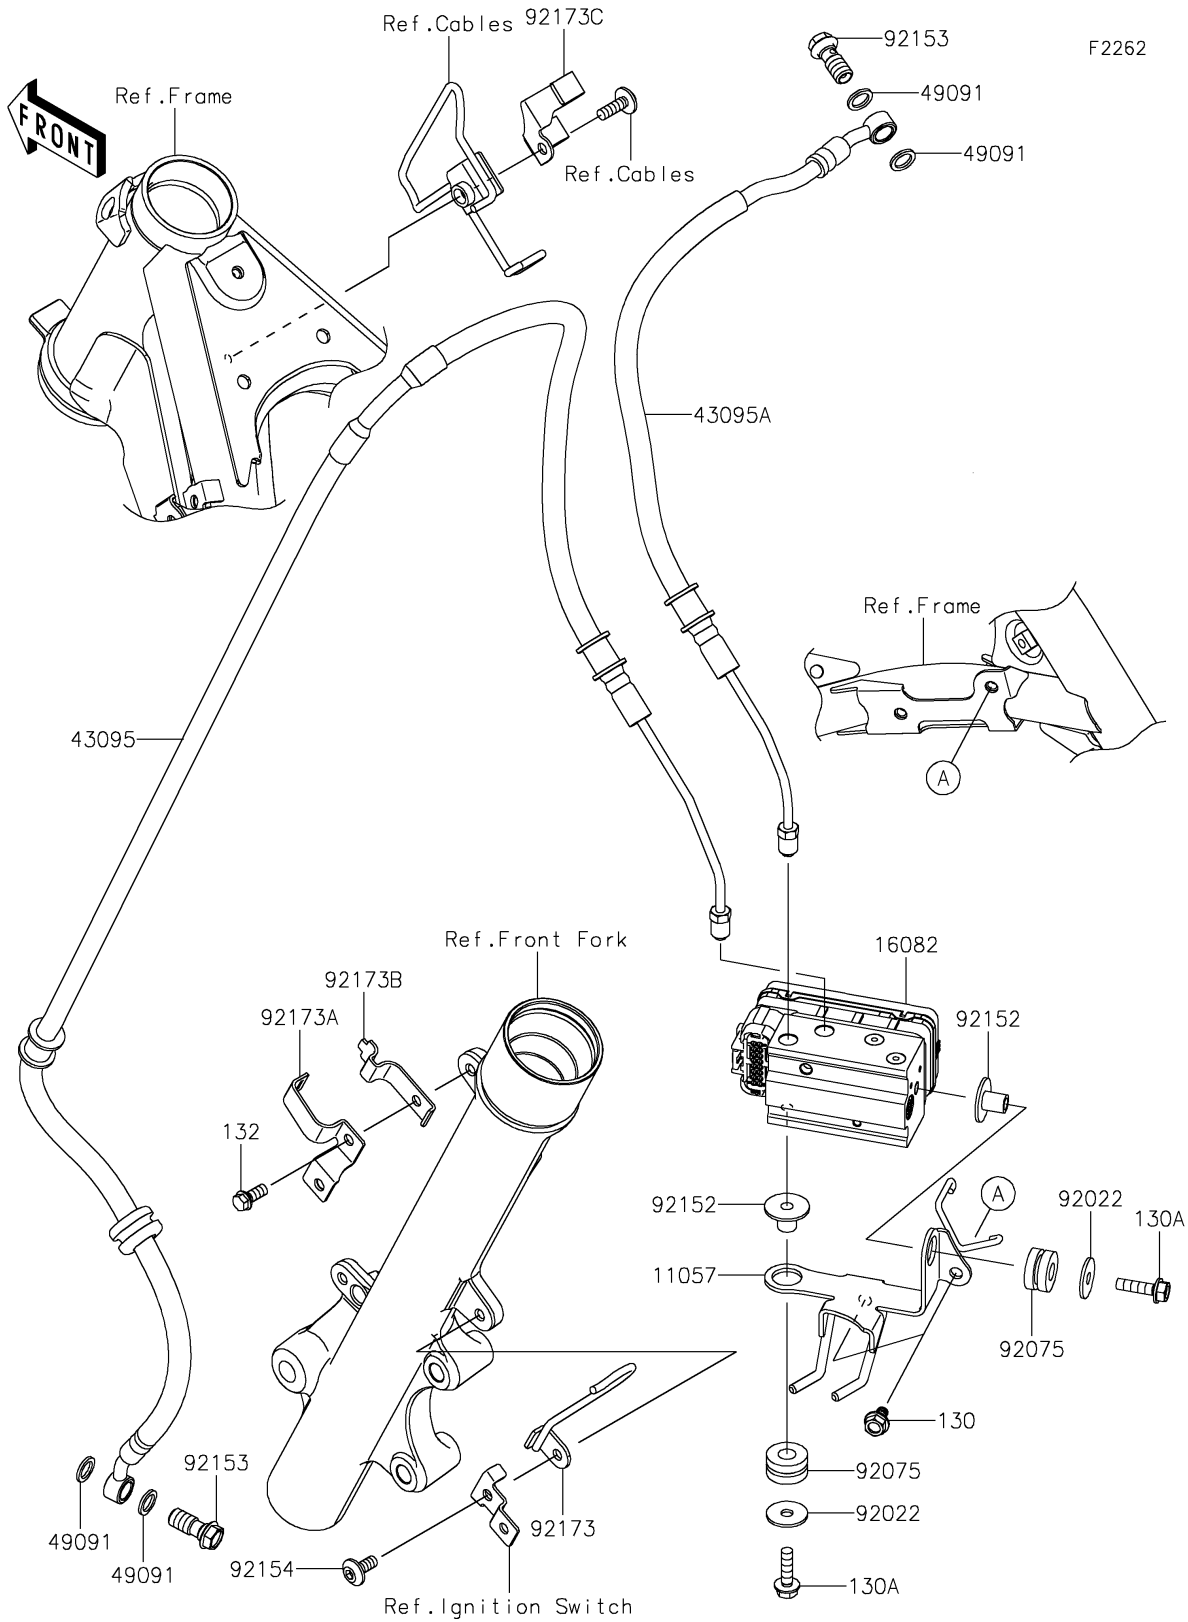

2024 KLX® 230 S ABS PARTS DIAGRAM

Brake Piping

2024 KLX® 230 S ABS PARTS LIST

Brake Piping

ITEM NAME	PART NUMBER	QUANTITY
BRACKET,ABS UNIT (Ref # 11057)	11057-2358	1
PUMP-ASSY-OIL,ABS,BOSCH,10.3MB (Ref # 16082)	16082-0916	1
HOSE-BRAKE,ABS UNIT-FR CALIPER (Ref # 43095)	43095-1996	1
HOSE-BRAKE,ABS UNIT-FR M/C (Ref # 43095A)	43095-2073	1
WASHER-SEAL,10.1X14.5X1.5 (Ref # 49091)	49091-0001	4
WASHER,6.5X22X1.6 (Ref # 92022)	92022-237	2
DAMPER (Ref # 92075)	92075-209	2
COLLAR,6.5X10X13.6 (Ref # 92152)	92152-2204	2
BOLT,OIL,L=23 (Ref # 92153)	92153-0029	2
BOLT,SOCKET,6X14 (Ref # 92154)	92154-3763	1
CLAMP,BRAKE HOSE,CALIPER (Ref # 92173)	92173-1972	1
CLAMP (Ref # 92173A)	92173-2043	1
CLAMP (Ref # 92173B)	92173-2044	1
CLAMP (Ref # 92173C)	92173-2045	1
BOLT-FLANGED,6X10 (Ref # 130)	130BA0610	2
BOLT-FLANGED,6X22 (Ref # 130A)	130BA0622	2
BOLT-FLANGED-SMALL,6X14 (Ref # 132)	132BA0614	1