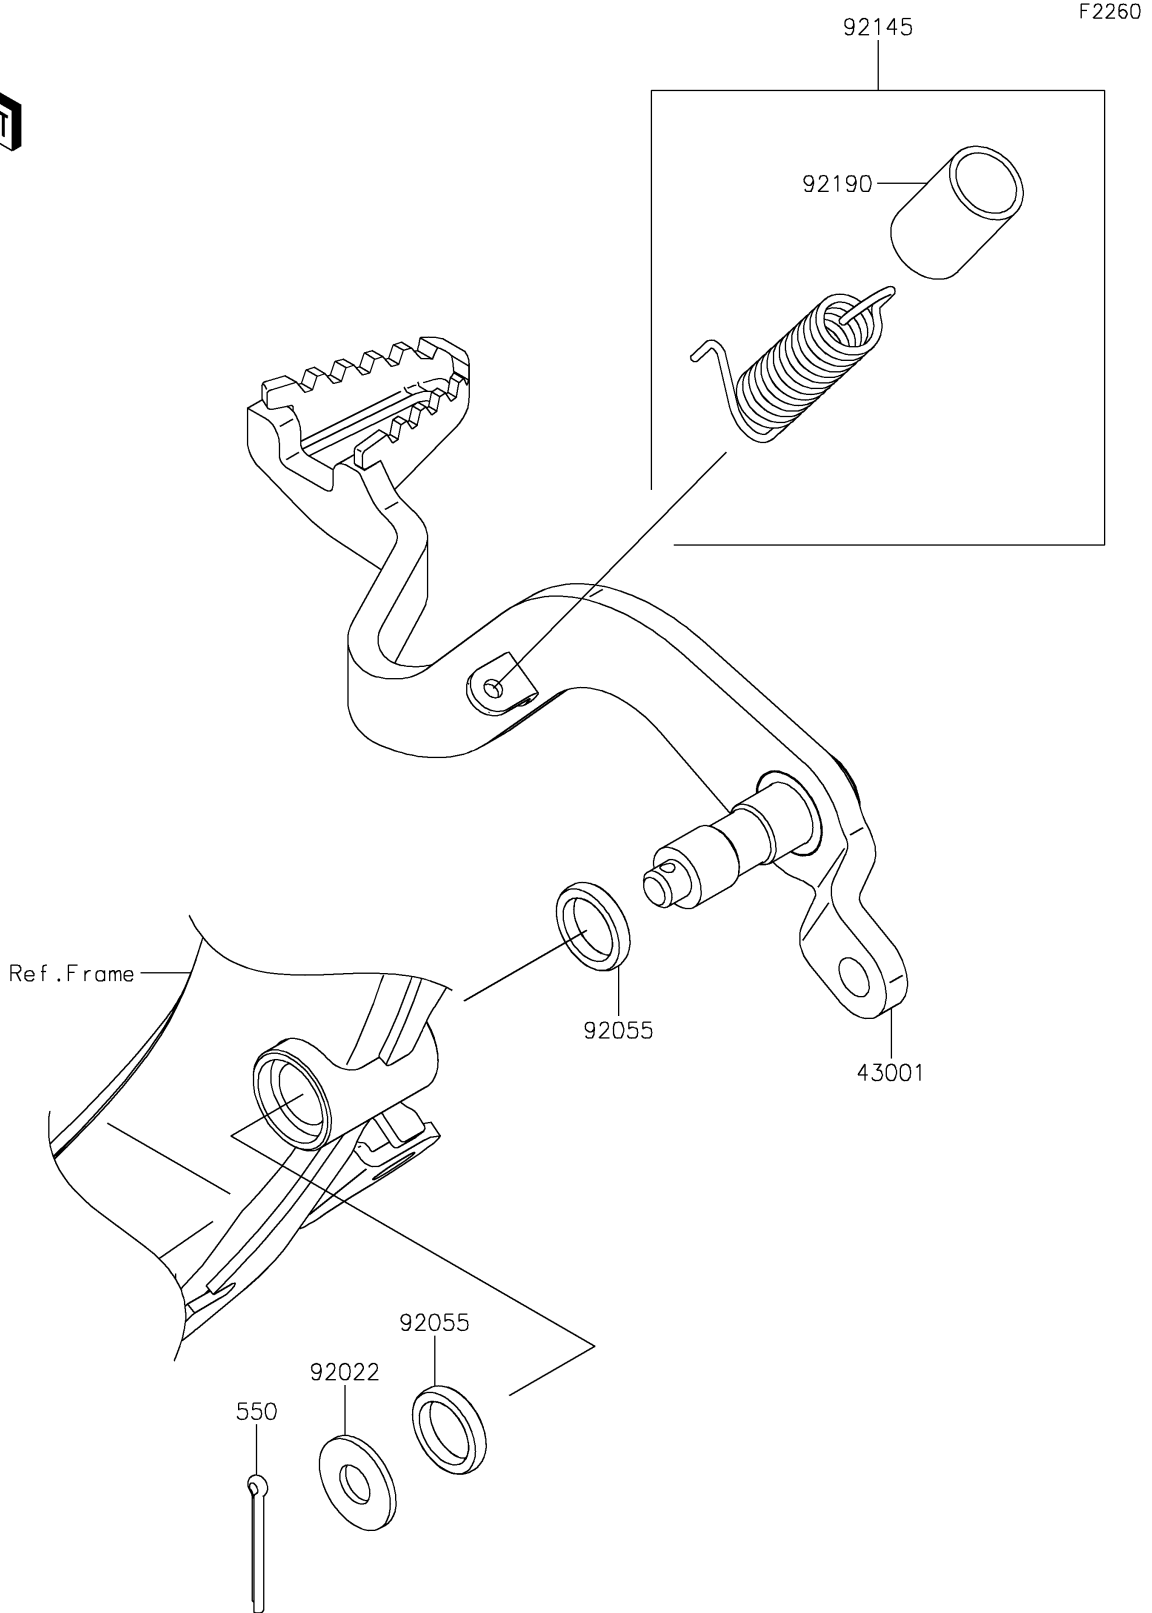

# 2024 KLX230 S ABS PARTS DIAGRAM

Brake Pedal

## 2024 KLX230 S ABS PARTS LIST

### Brake Pedal

ITEM NAME	PART NUMBER	QUANTITY
LEVER-BRAKE (Ref # 43001)	43001-0792	1
WASHER,8.5X20X1.6 (Ref # 92022)	92022-1561	1
RING-O,13.1X2.7 (Ref # 92055)	92055-0768	2
SPRING,BRAKE PEDAL RETURN (Ref # 92145)	92145-1867	1
TUBE,13X16X25 (Ref # 92190)	92190-1488	1
PIN-COTTER,2.5X25 (Ref # 550)	550AA2525	1