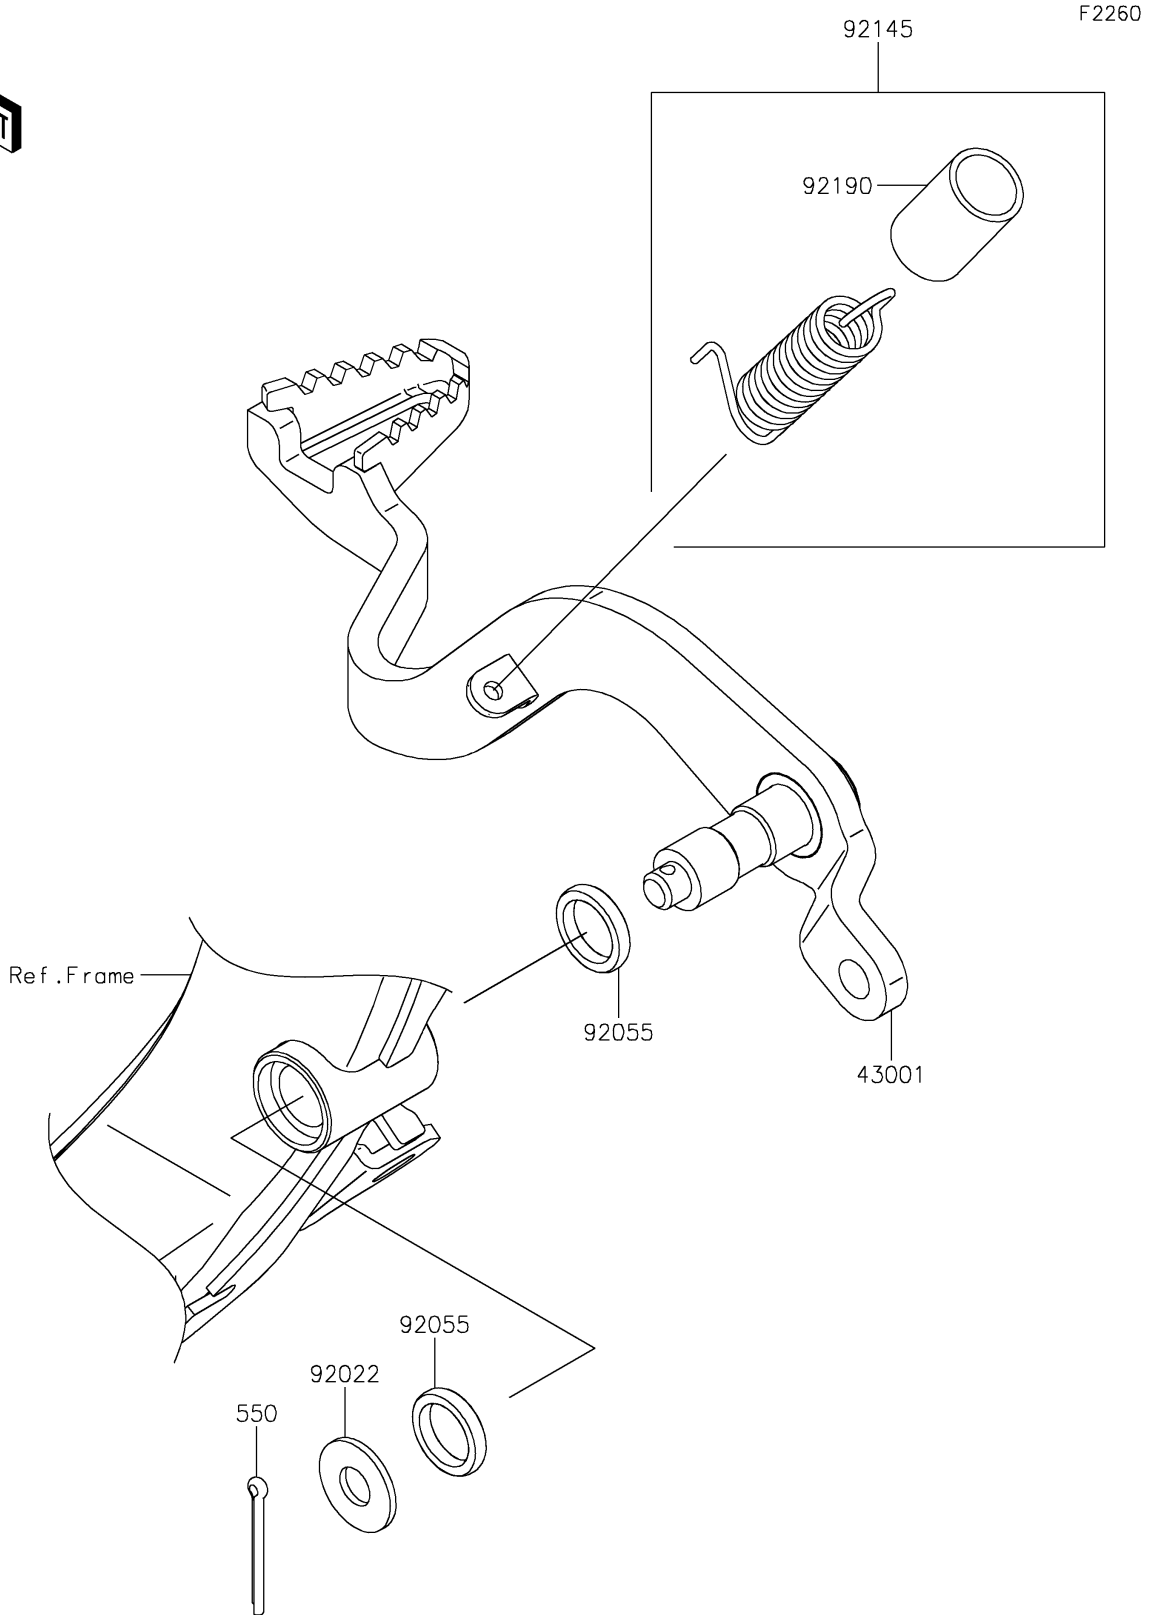

2024 KLX® 230 S ABS PARTS DIAGRAM

Brake Pedal

2024 KLX® 230 S ABS PARTS LIST

Brake Pedal

ITEM NAME	PART NUMBER	QUANTITY
LEVER-BRAKE (Ref # 43001)	43001-0792	1
WASHER,8.5X20X1.6 (Ref # 92022)	92022-1561	1
RING-O,13.1X2.7 (Ref # 92055)	92055-0768	2
SPRING,BRAKE PEDAL RETURN (Ref # 92145)	92145-1867	1
TUBE,13X16X25 (Ref # 92190)	92190-1488	1
PIN-COTTER,2.5X25 (Ref # 550)	550AA2525	1