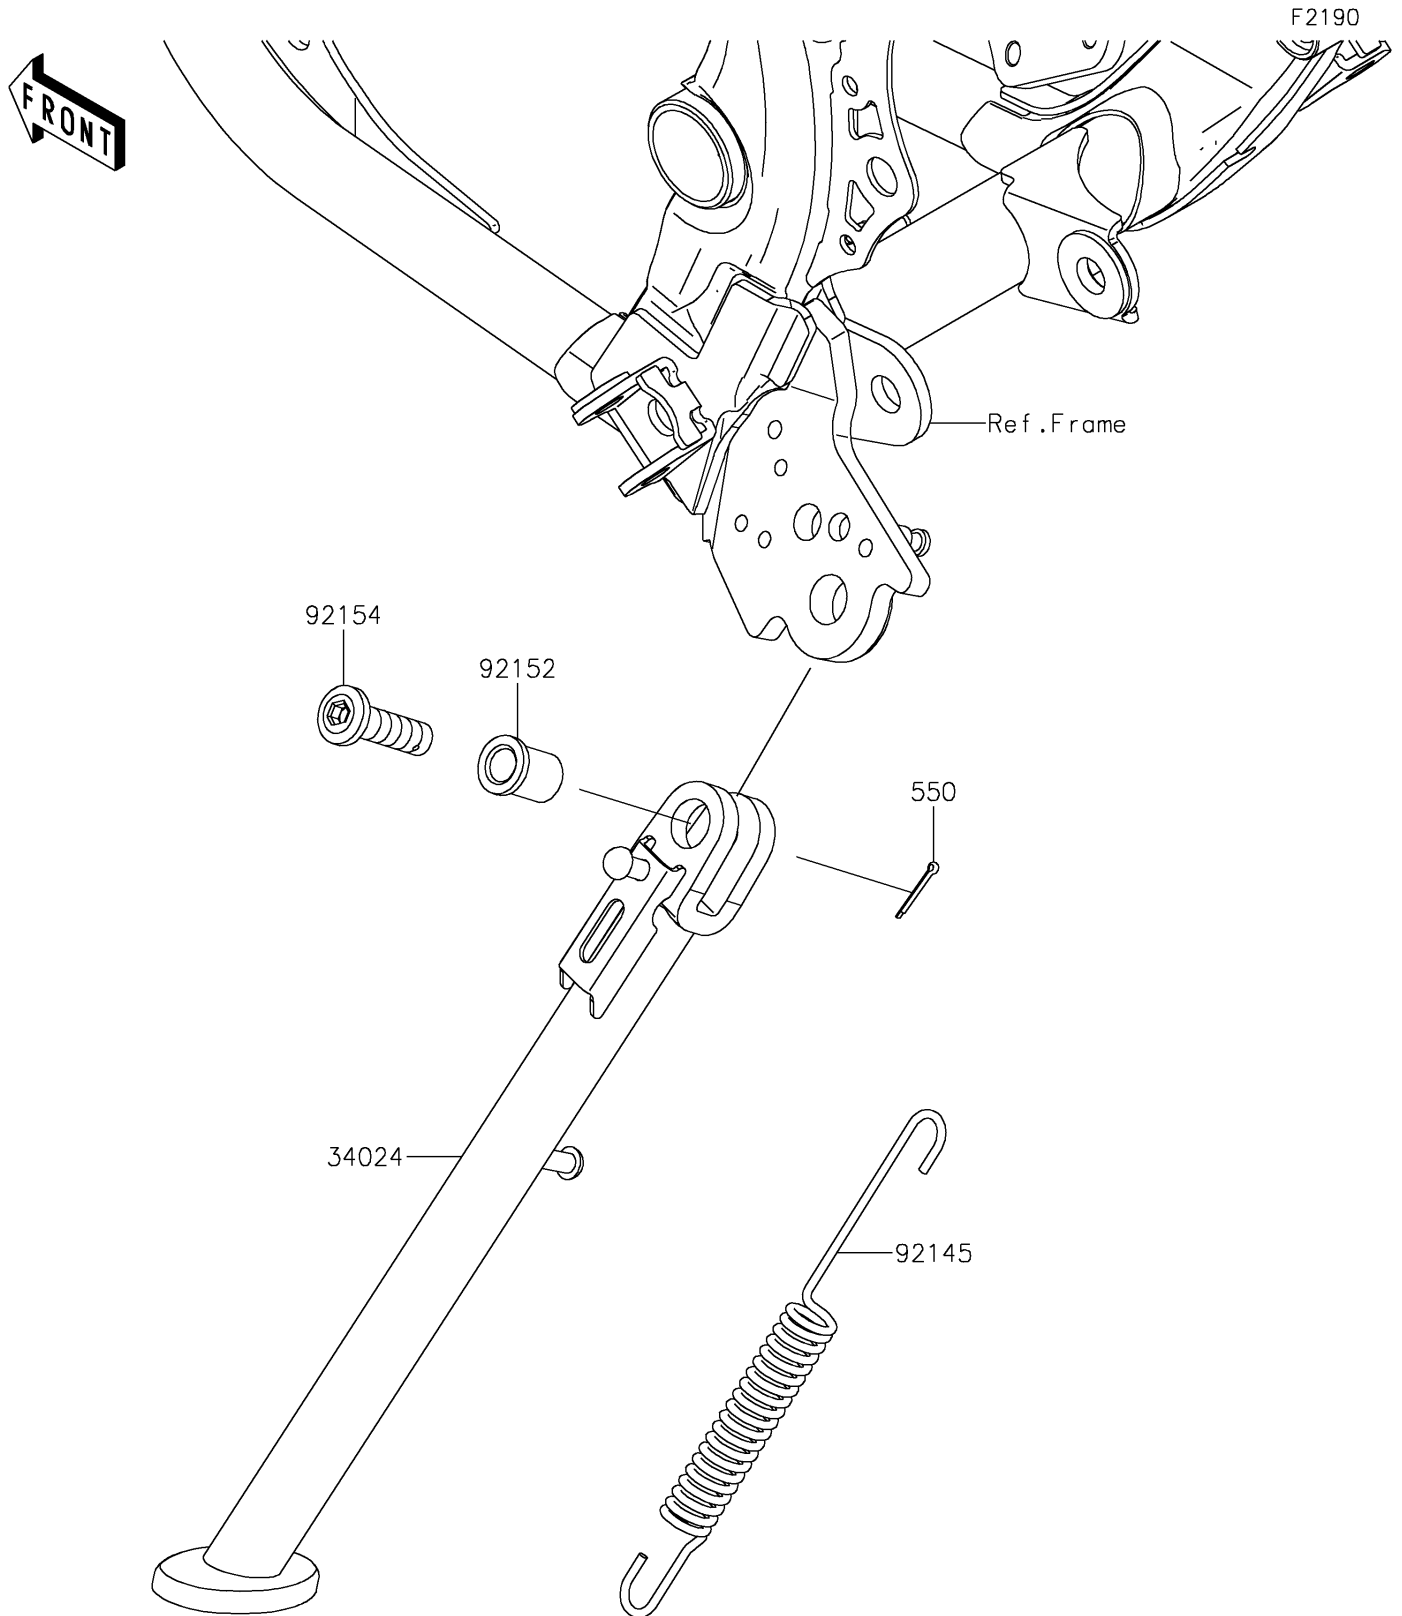

# 2024 KLX® 230 S ABS PARTS DIAGRAM

Stand(s)

## 2024 KLX® 230 S ABS PARTS LIST

Stand(s)

ITEM NAME	PART NUMBER	QUANTITY
STAND-SIDE,P.SILVER (Ref # 34024)	34024-0195-458	1
SPRING,SIDE STAND (Ref # 92145)	92145-1910	1
COLLAR (Ref # 92152)	92152-2561	1
BOLT,SIDE STAND (Ref # 92154)	92154-3895	1
PIN-COTTER,2.0X15 (Ref # 550)	550AA2015	1