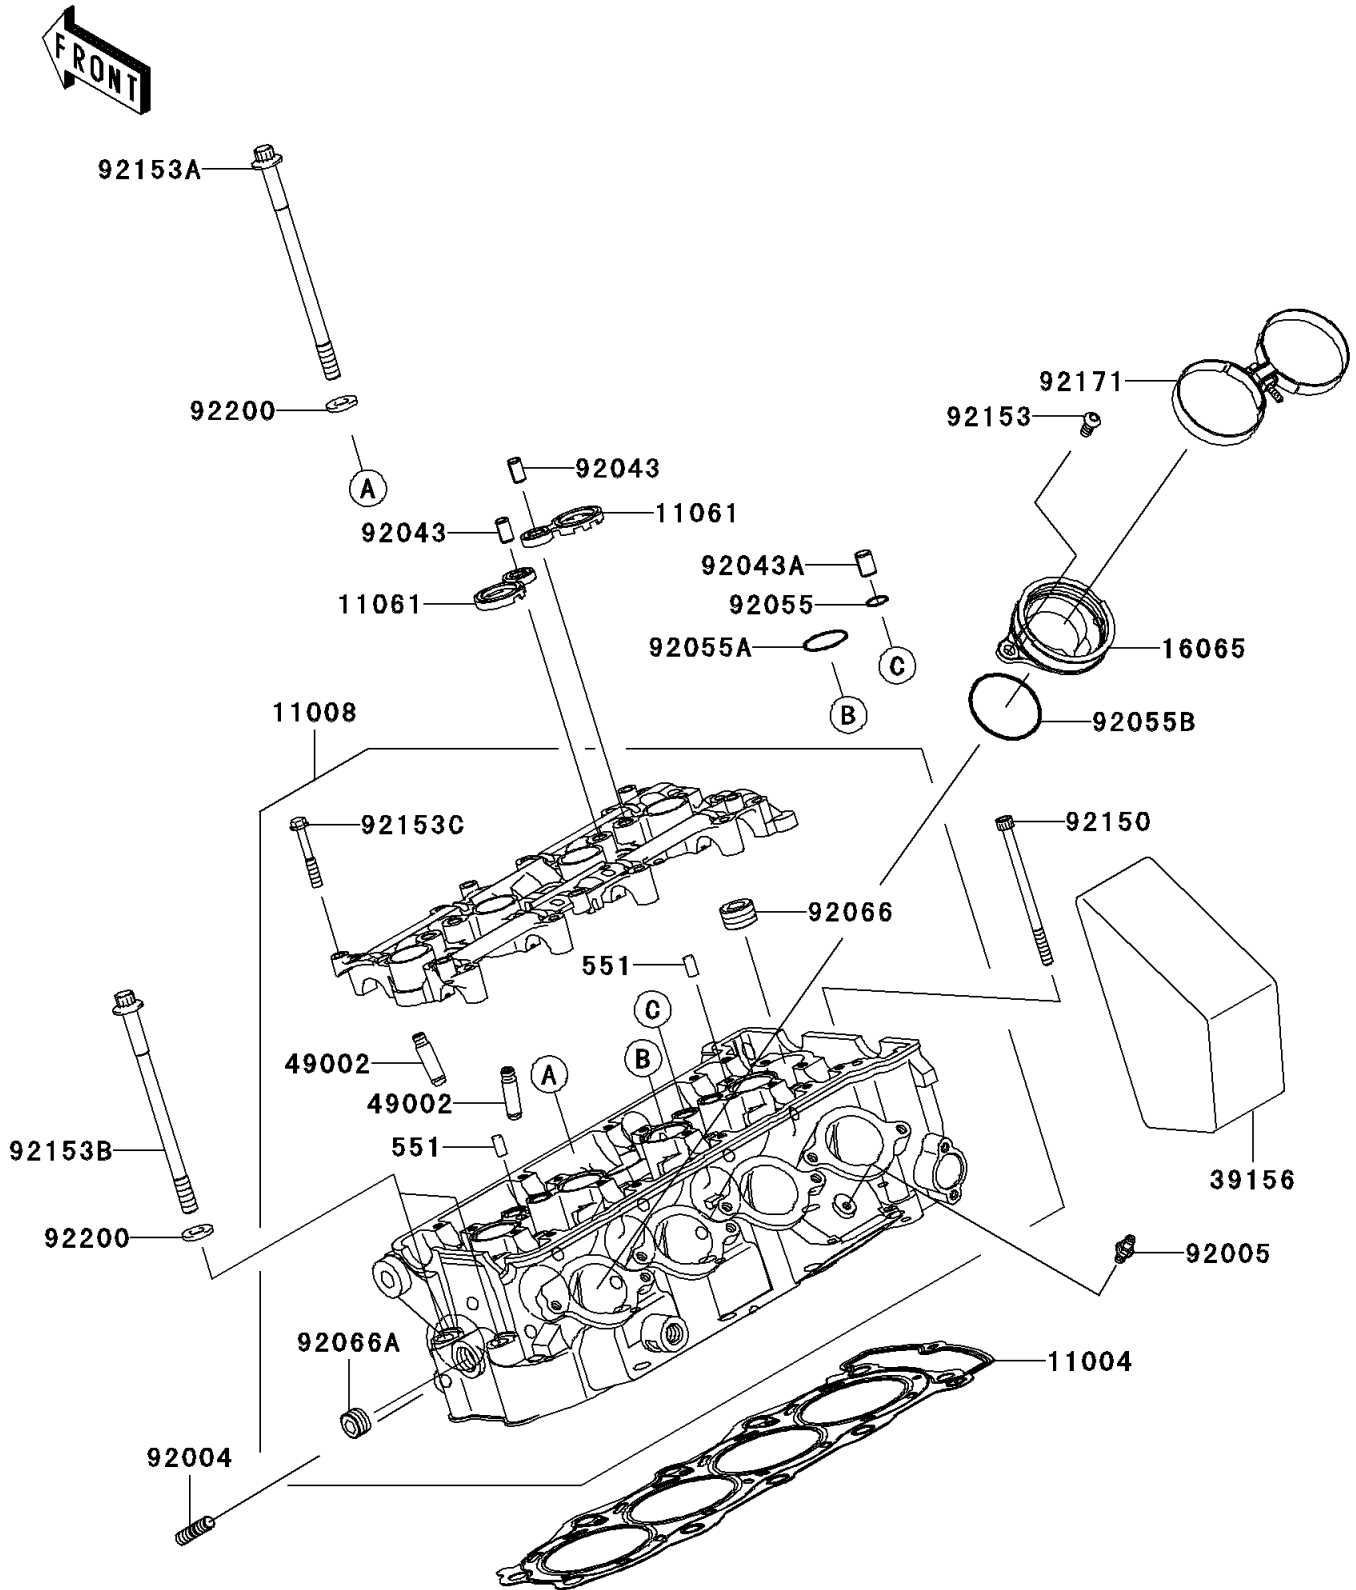

2005 Ninja® ZX™ -6RR PARTS DIAGRAM

Cylinder Head

E1111

2005 Ninja® ZX™ -6RR PARTS LIST

Cylinder Head

ITEM NAME	PART NUMBER	QUANTITY
PIN-DOWEL,6X12 (Ref # 551)	551A0612	2
GASKET-HEAD (Ref # 11004)	11004-0036	1
HEAD-COMP-CYLINDER (Ref # 11008)	11008-0047	1
GASKET,BEARING CAP (Ref # 11061)	11061-0042	4
HOLDER-CARBURETOR (Ref # 16065)	16065-1386	4
PAD,SOUND ABSORPTION (Ref # 39156)	39156-0072	1
GUIDE-VALVE (Ref # 49002)	49002-1152	AR
STUD,8X22 (Ref # 92004)	92004-1249	8
FITTING (Ref # 92005)	92005-1273	1
PIN,6.2X8X14 (Ref # 92043)	92043-1263	4
PIN,8.2X10X14 (Ref # 92043A)	92043-1264	4
RING-O,11.7X1.4 (Ref # 92055)	92055-0073	4
RING-O,25.5X2 (Ref # 92055A)	92055-0074	4
RING-O,42X1.9 (Ref # 92055B)	92055-1536	4
PLUG,PT1/2X12.5 (Ref # 92066)	92066-0002	4
PLUG,PT3/8X10 (Ref # 92066A)	92066-1420	1
BOLT,SOCKET,6X92 (Ref # 92150)	92150-1928	1
BOLT,6X14 (Ref # 92153)	92153-0406	8
BOLT,9X146 (Ref # 92153A)	92153-1250	8
BOLT,9X138 (Ref # 92153B)	92153-1251	2
BOLT,6X40 (Ref # 92153C)	92153-1258	20
CLAMP,CARBURETOR HOLDER (Ref # 92171)	92171-0173	2
WASHER,9.2X19X2.3 (Ref # 92200)	92200-0193	10