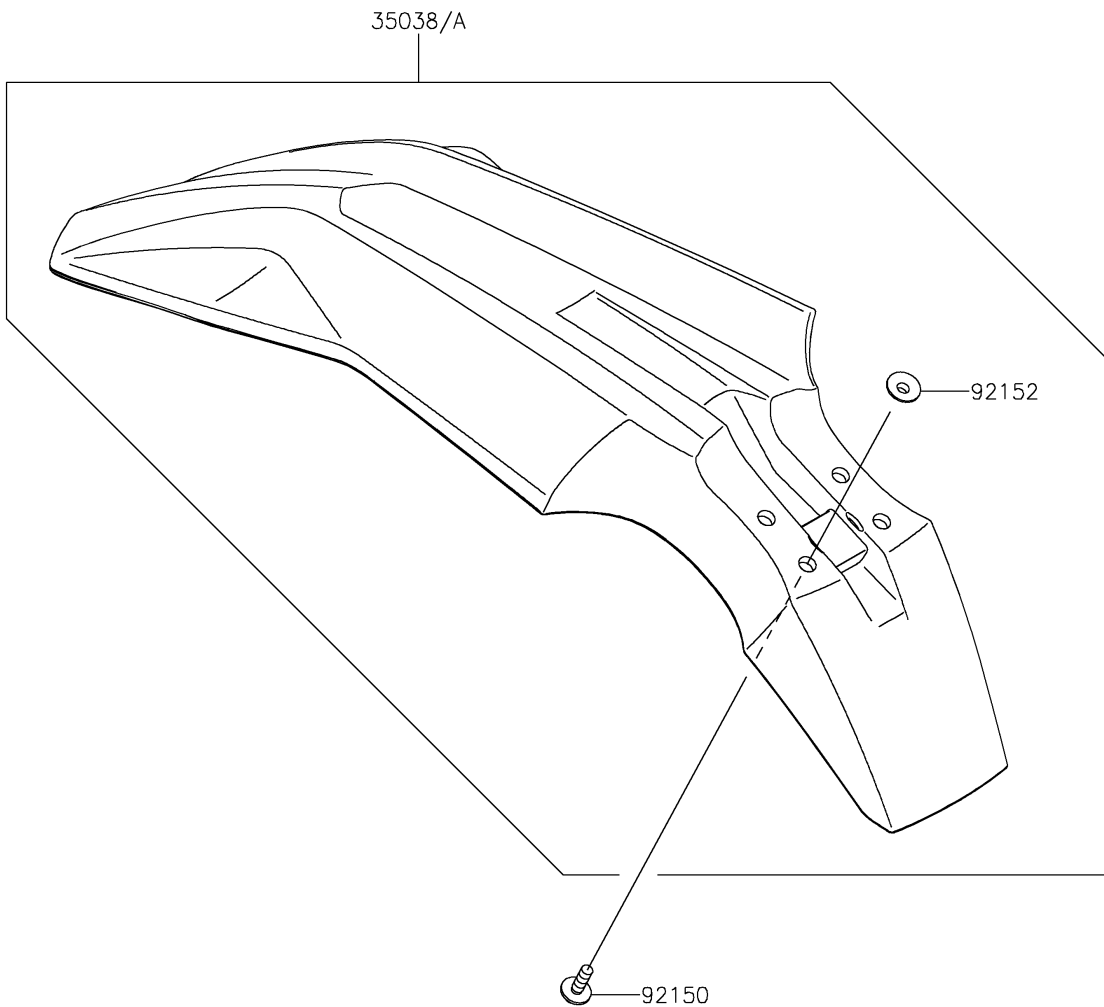

# 2024 KLX230 S ABS PARTS DIAGRAM

Front Fender(s)

F2171

## 2024 KLX230 S ABS PARTS LIST

### Front Fender(s)

ITEM NAME	PART NUMBER	QUANTITY
FENDER-FRONT,L.GREEN (Ref # 35038)	35038-0029-290	1
FENDER-FRONT,B.GRAY (Ref # 35038A)	35038-0029-67A	1
BOLT,FLANGED,6X20 (Ref # 92150)	92150-1339	4
COLLAR,6.6X9X6 (Ref # 92152)	92152-1999	4