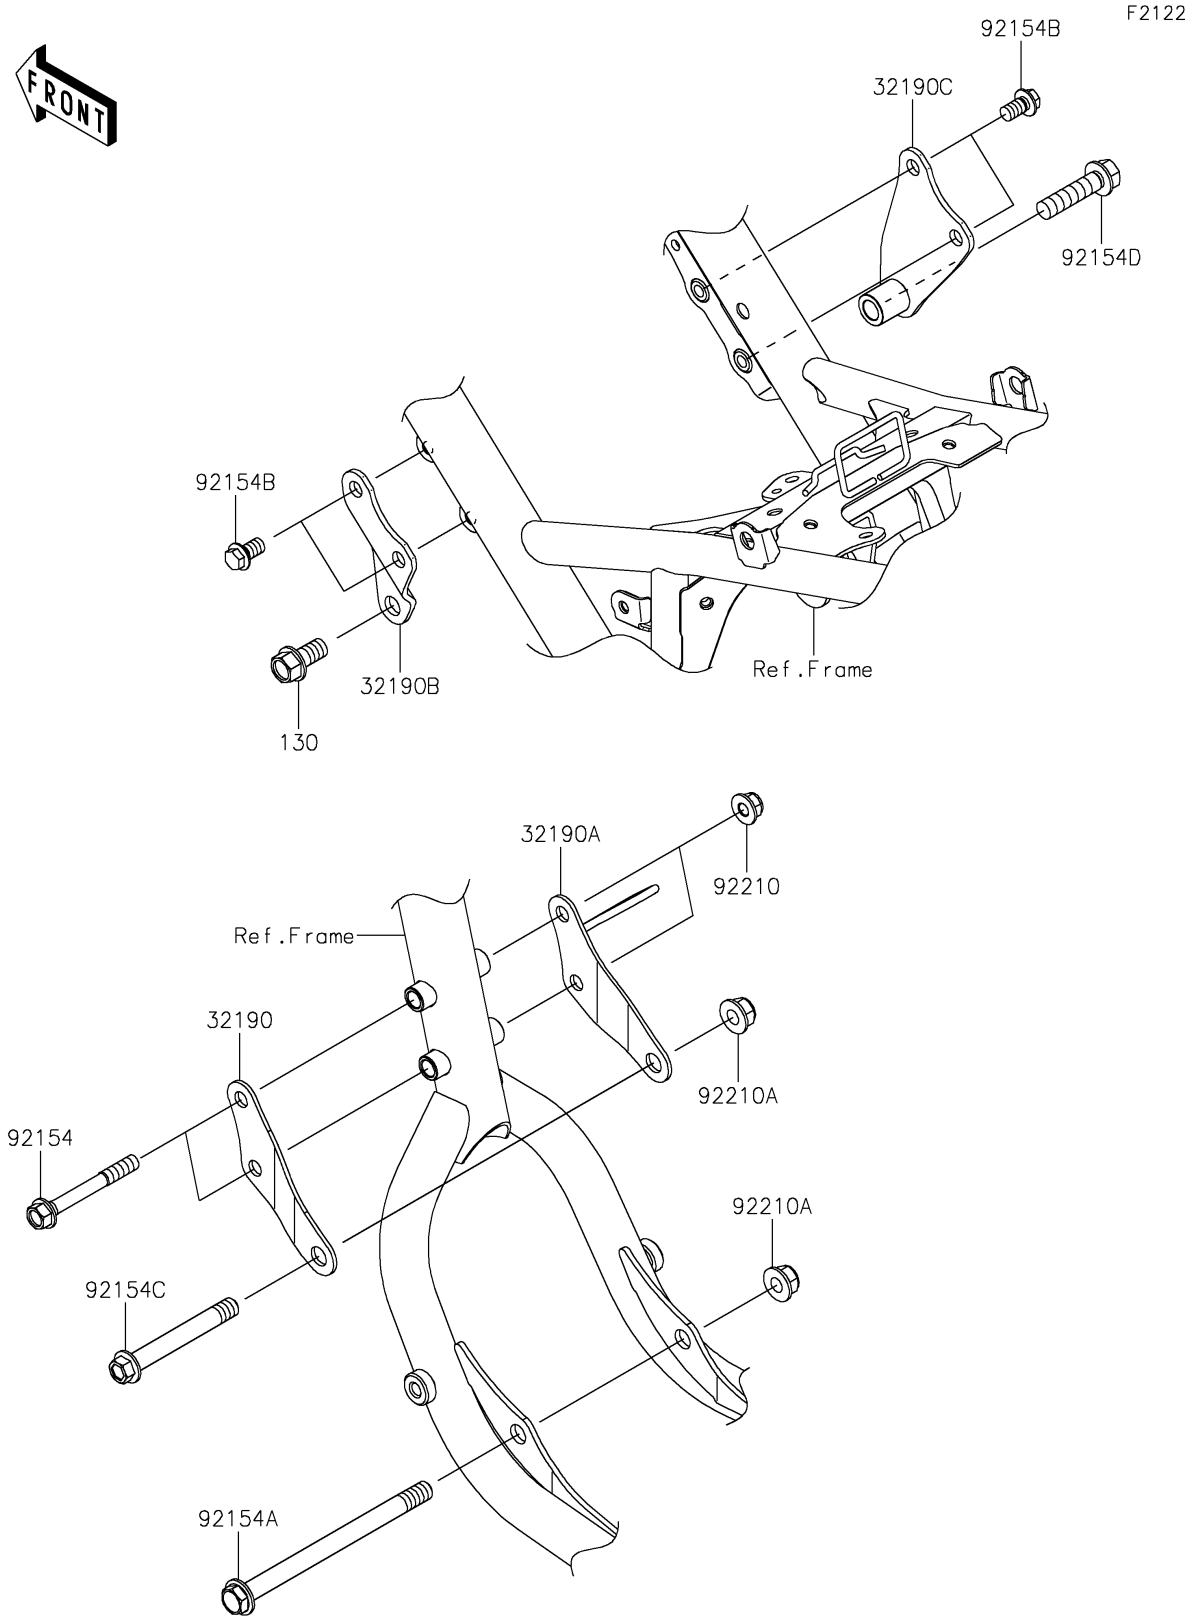

2024 KLX230 S ABS PARTS DIAGRAM

Engine Mount

2024 KLX230 S ABS PARTS LIST

Engine Mount

ITEM NAME	PART NUMBER	QUANTITY
BRACKET-ENGINE,FR,LH (Ref # 32190)	32190-0793	1
BRACKET-ENGINE,FR,RH (Ref # 32190A)	32190-0794	1
BRACKET-ENGINE,HEAD,LH (Ref # 32190B)	32190-0796	1
BRACKET-ENGINE,HEAD,RH (Ref # 32190C)	32190-0797	1
BOLT,FLANGED,8X65 (Ref # 92154)	92154-3896	2
BOLT,FLANGED,10X137 (Ref # 92154A)	92154-3897	1
BOLT,FLANGED,8X14 (Ref # 92154B)	92154-3913	4
BOLT,FLANGED,10X77 (Ref # 92154C)	92154-4041	1
BOLT,FLANGED,10X40 (Ref # 92154D)	92154-7284	1
NUT,8MM (Ref # 92210)	92210-0570	2
NUT,LOCK,FLANGED,10MM (Ref # 92210A)	92210-1080	2
BOLT-FLANGED,10X20 (Ref # 130)	130CA1020	1