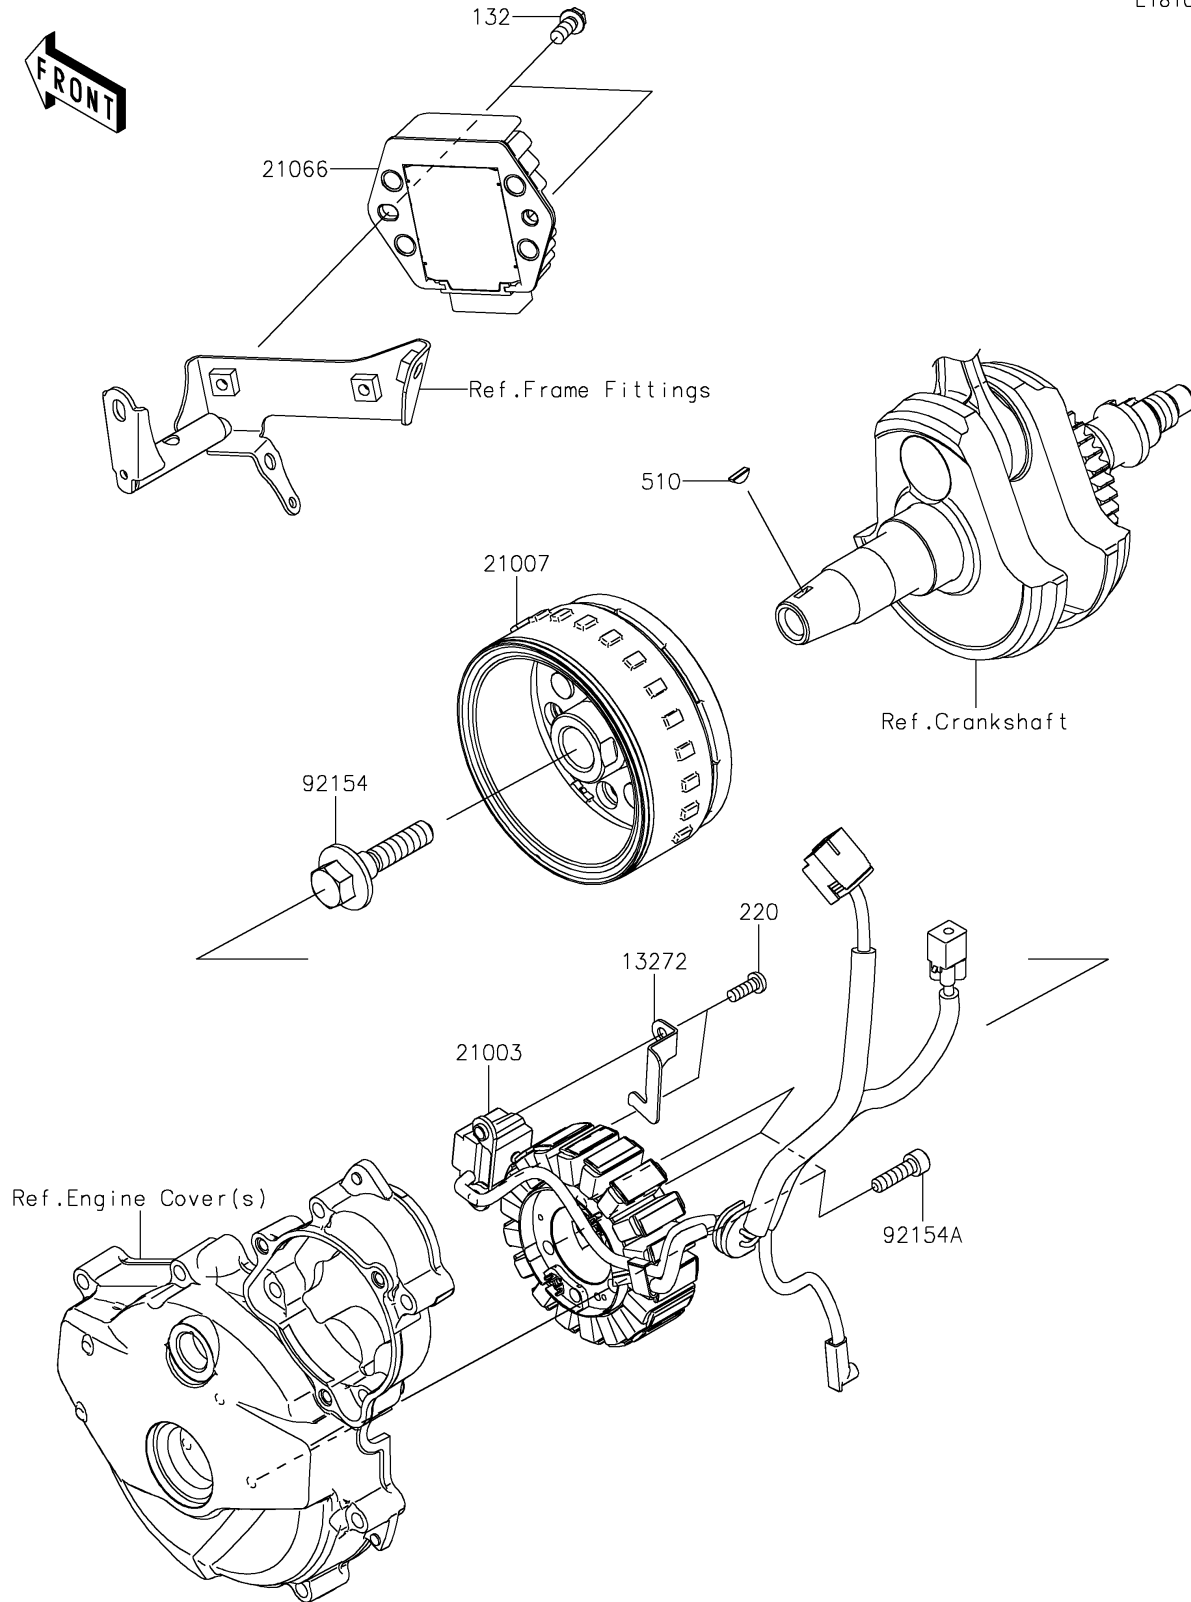

# 2024 KLX230 S ABS PARTS DIAGRAM

Generator

E1810

## 2024 KLX230 S ABS PARTS LIST

### Generator

ITEM NAME	PART NUMBER	QUANTITY
PLATE,PULSING COIL (Ref # 13272)	13272-2615	1
STATOR (Ref # 21003)	21003-0211	1
ROTOR (Ref # 21007)	21007-0722	1
REGULATOR-VOLTAGE (Ref # 21066)	21066-0793	1
BOLT (Ref # 92154)	92154-1309	1
BOLT,SOCKET,6X22 (Ref # 92154A)	92154-7473	3
BOLT-FLANGED-SMALL,6X14 (Ref # 132)	132BA0614	2
SCREW-PAN-CROS,5X14 (Ref # 220)	220AA0514	2
KEY-WOODRUFF (Ref # 510)	510A3100	1