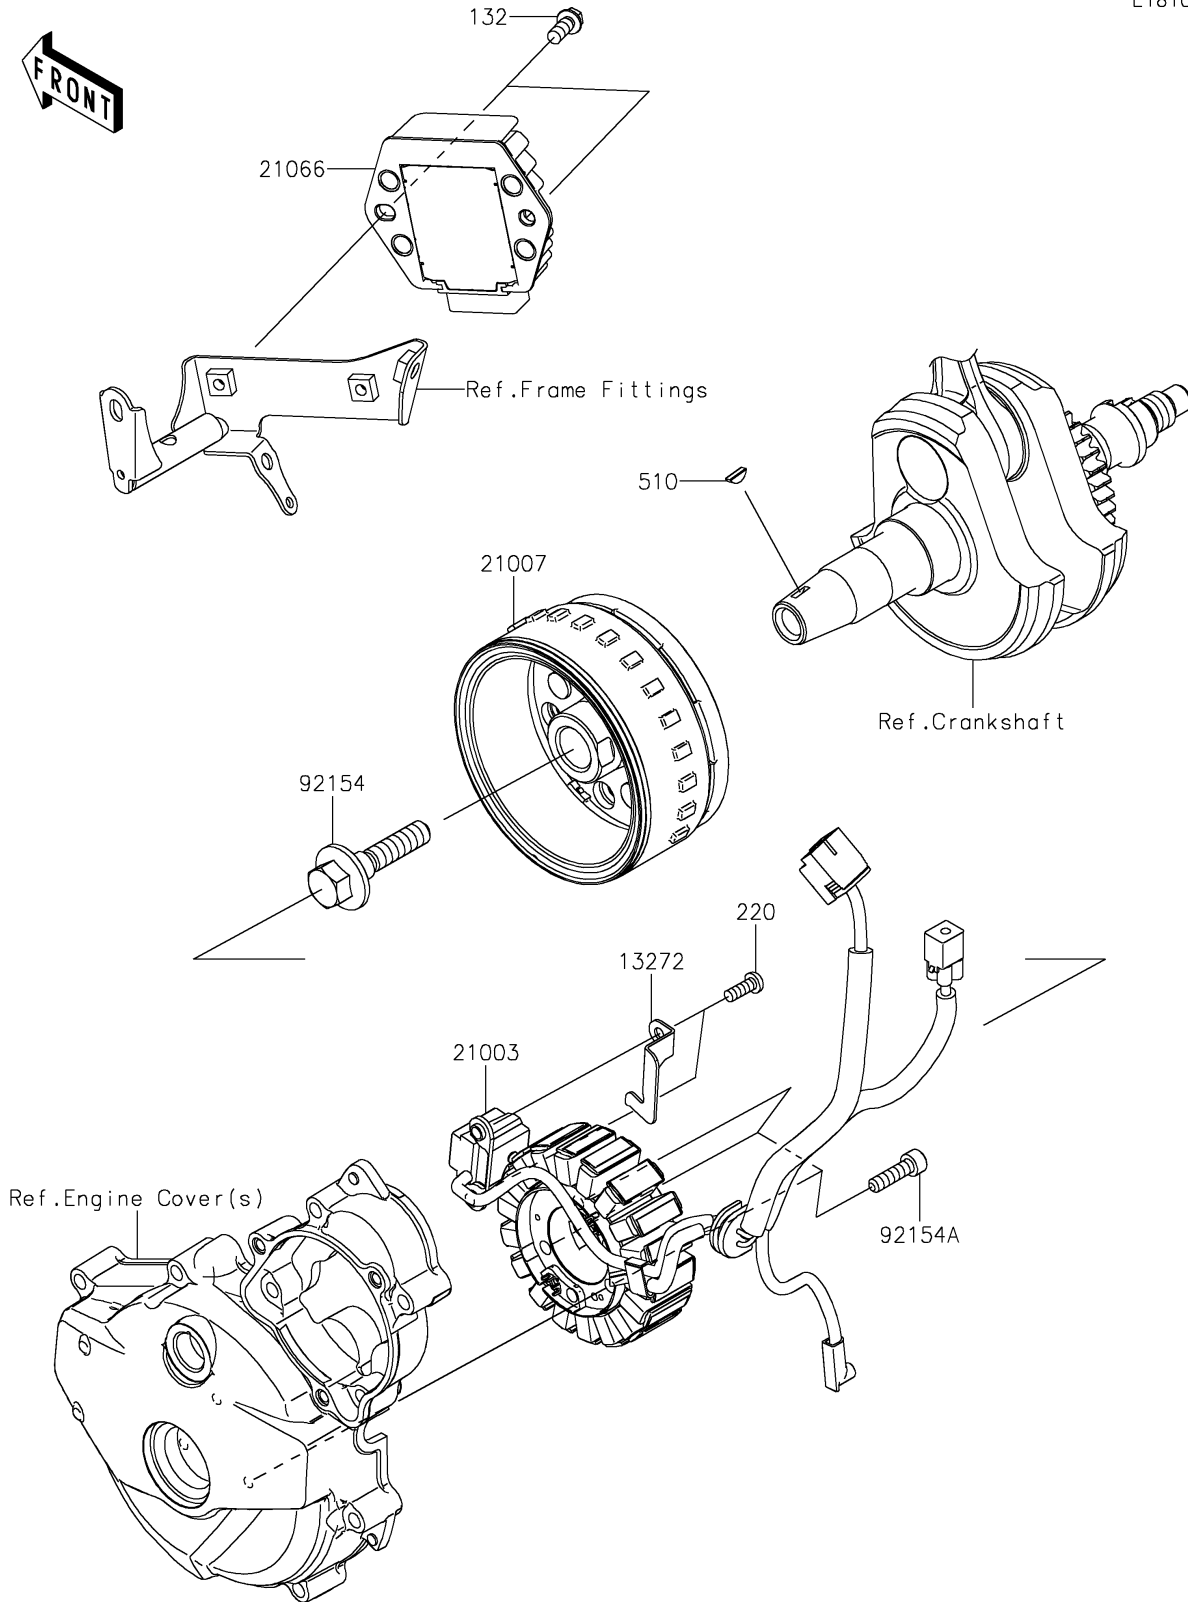

2024 KLX® 230 S ABS PARTS DIAGRAM

Generator

E1810

2024 KLX® 230 S ABS PARTS LIST

Generator

ITEM NAME	PART NUMBER	QUANTITY
PLATE,PULSING COIL (Ref # 13272)	13272-2615	1
STATOR (Ref # 21003)	21003-0211	1
ROTOR (Ref # 21007)	21007-0722	1
REGULATOR-VOLTAGE (Ref # 21066)	21066-0793	1
BOLT (Ref # 92154)	92154-1309	1
BOLT,SOCKET,6X22 (Ref # 92154A)	92154-7473	3
BOLT-FLANGED-SMALL,6X14 (Ref # 132)	132BA0614	2
SCREW-PAN-CROS,5X14 (Ref # 220)	220AA0514	2
KEY-WOODRUFF (Ref # 510)	510A3100	1