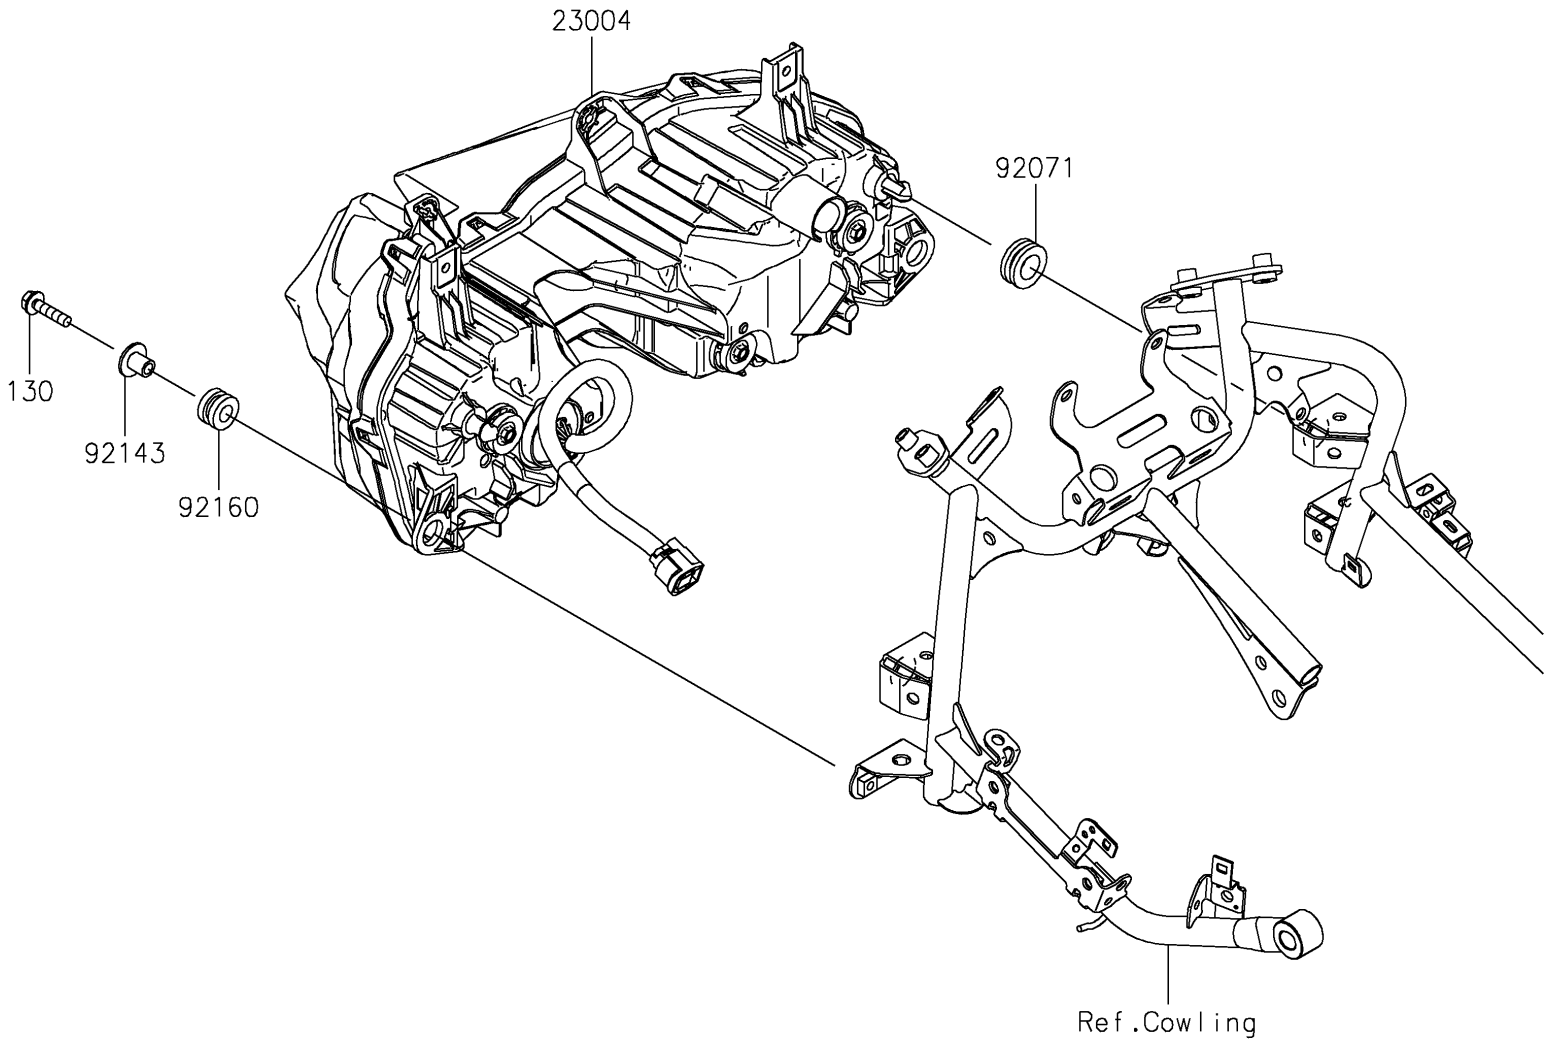

2025 Ninja 500 PARTS DIAGRAM

Headlight(s)

F2710

2025 Ninja 500 PARTS LIST

Headlight(s)

ITEM NAME	PART NUMBER	QUANTITY
LAMP-HEAD,LED (Ref # 23004)	23004-0461	1
GROMMET (Ref # 92071)	92071-1131	2
COLLAR (Ref # 92143)	92143-1353	2
DAMPER,10X20X12 (Ref # 92160)	92160-1167	2
BOLT-FLANGED,6X25 (Ref # 130)	130BB0625	2