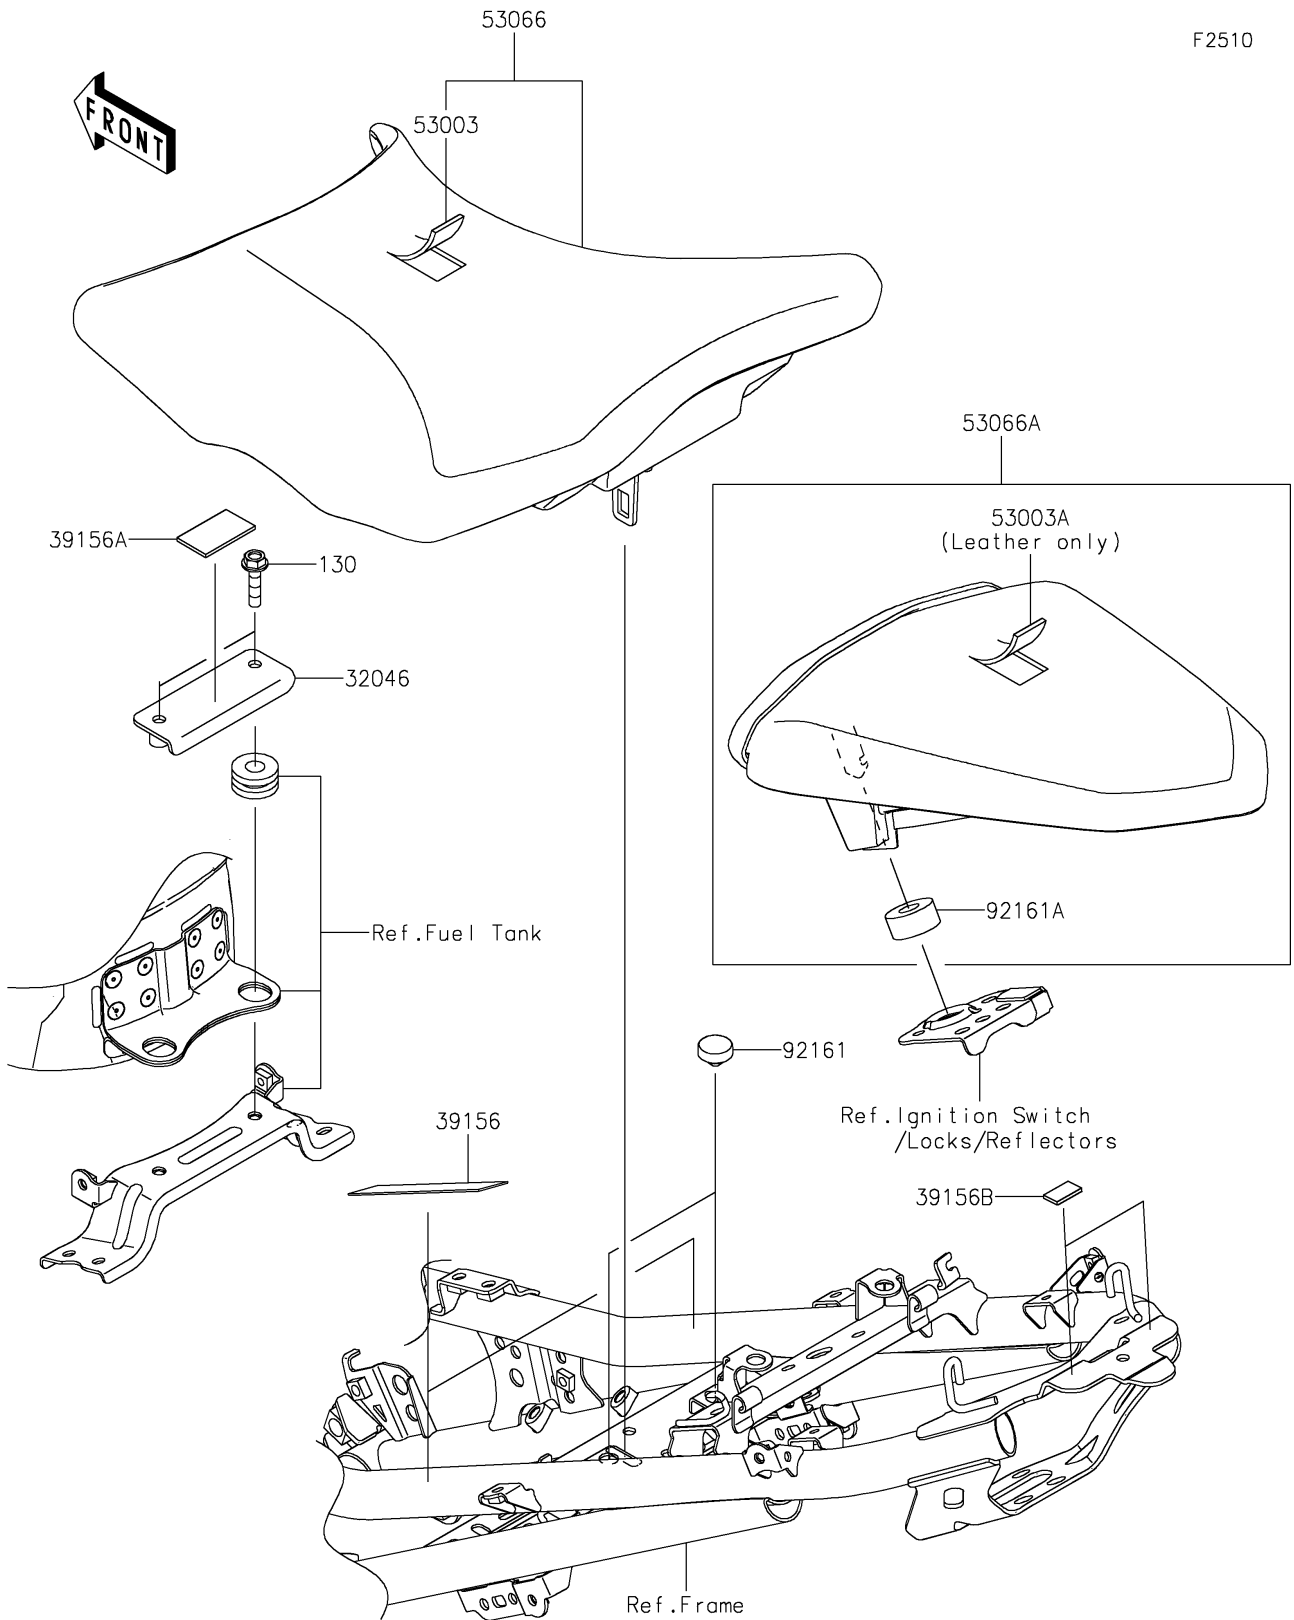

2024 NINJA® 500 PARTS DIAGRAM

Seat

2024 NINJA® 500 PARTS LIST

Seat

ITEM NAME	PART NUMBER	QUANTITY
BRACKET-SEAT (Ref # 32046)	32046-0423	1
PAD,35X75X1 (Ref # 39156)	39156-2383	2
PAD,36X21X2 (Ref # 39156A)	39156-2882	1
PAD,18X10X2 (Ref # 39156B)	39156-2952	2
LEATHER,BLACK (Ref # 53003)	53003-0682-MA	1
LEATHER,BLACK (Ref # 53003A)	53003-0686-MA	1
SEAT-ASSY,FR,BLACK (Ref # 53066)	53066-0896-MA	1
SEAT-ASSY,RR,BLACK+BLK (Ref # 53066A)	53066-0898-12Y	1
DAMPER,9.5X18X6 (Ref # 92161)	92161-1473	2
DAMPER (Ref # 92161A)	92161-2640	1
BOLT-FLANGED,6X25 (Ref # 130)	130CC0625	2