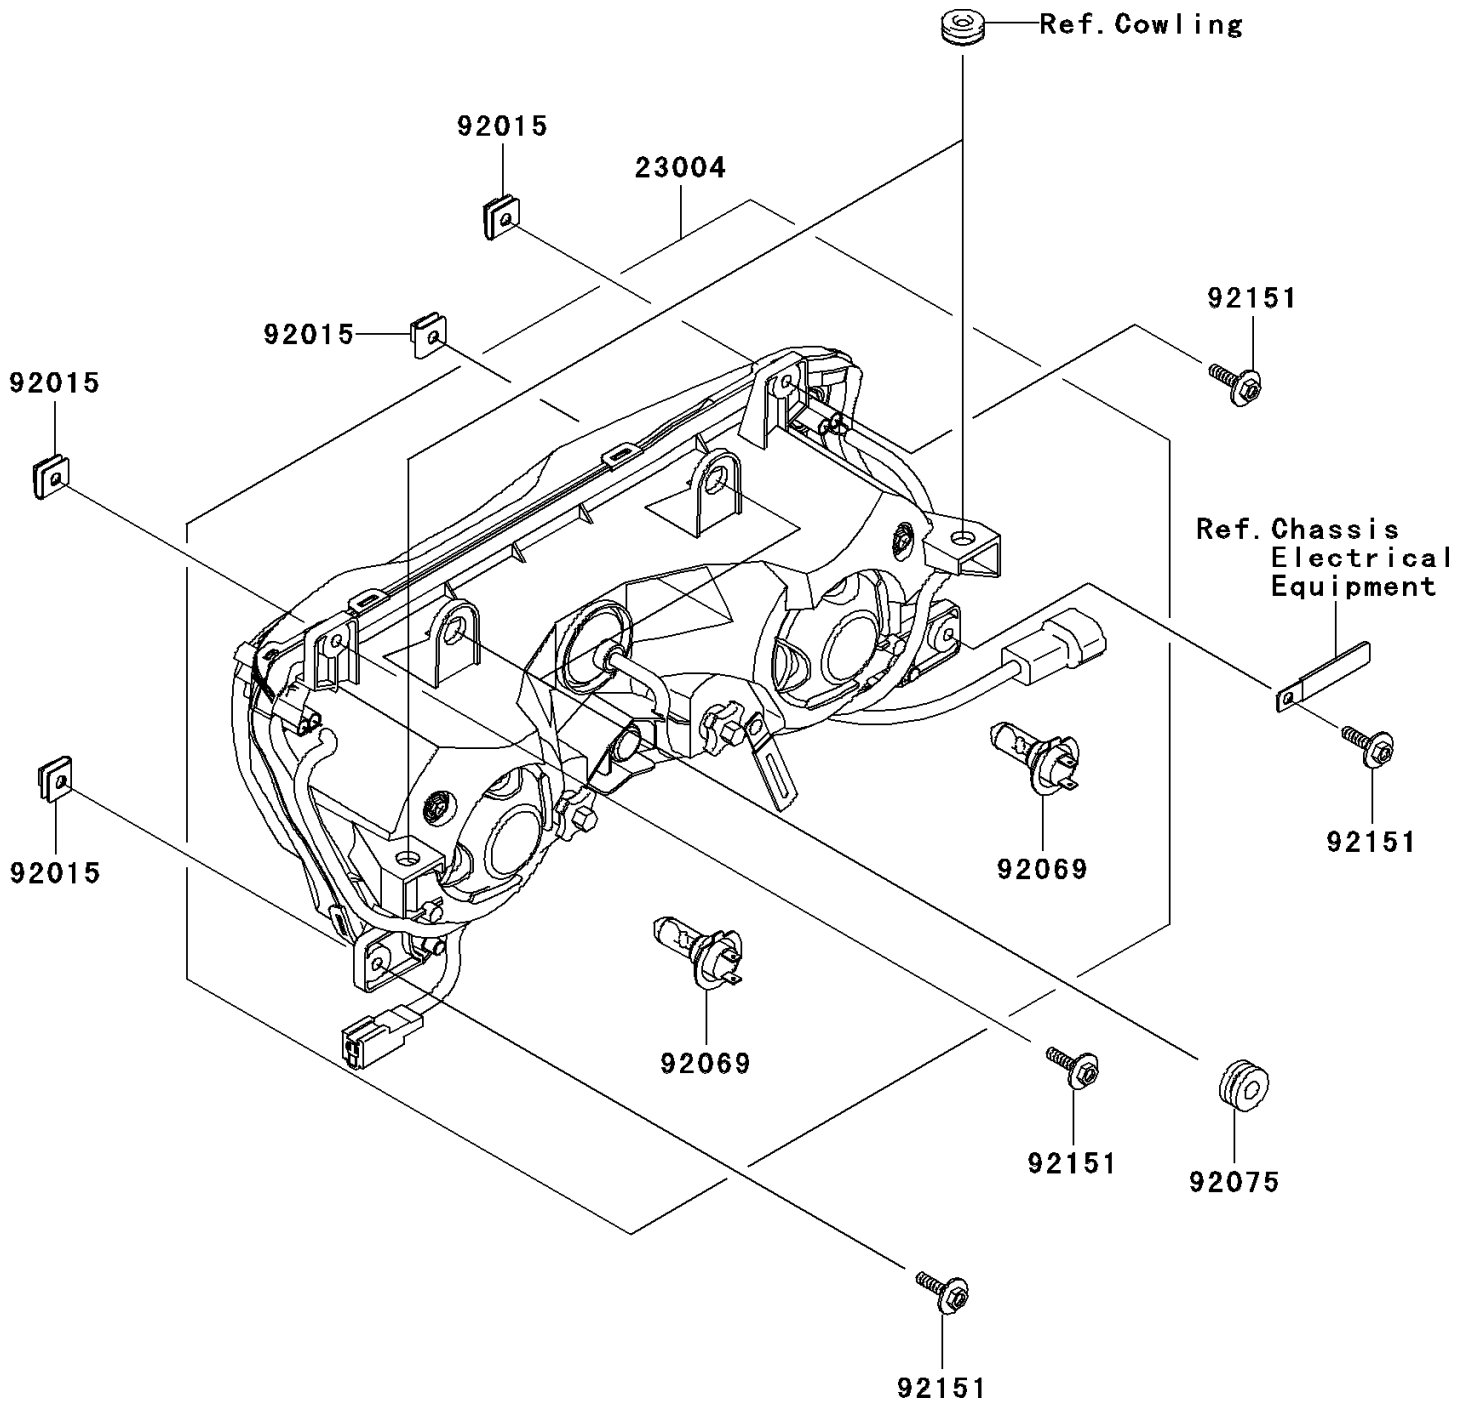

2004 Ninja® ZX™-6RR PARTS DIAGRAM

Headlight(s)

F2710

2004 Ninja® ZX™-6RR PARTS LIST

Headlight(s)

ITEM NAME	PART NUMBER	QUANTITY
LAMP-HEAD (Ref # 23004)	23004-0033	1
NUT,6MM (Ref # 92015)	92015-1094	1
BULB,12V 55W,H7 (Ref # 92069)	92069-1126	1
DAMPER (Ref # 92075)	92075-1690	1
BOLT,6X25 (Ref # 92151)	92151-1241	1