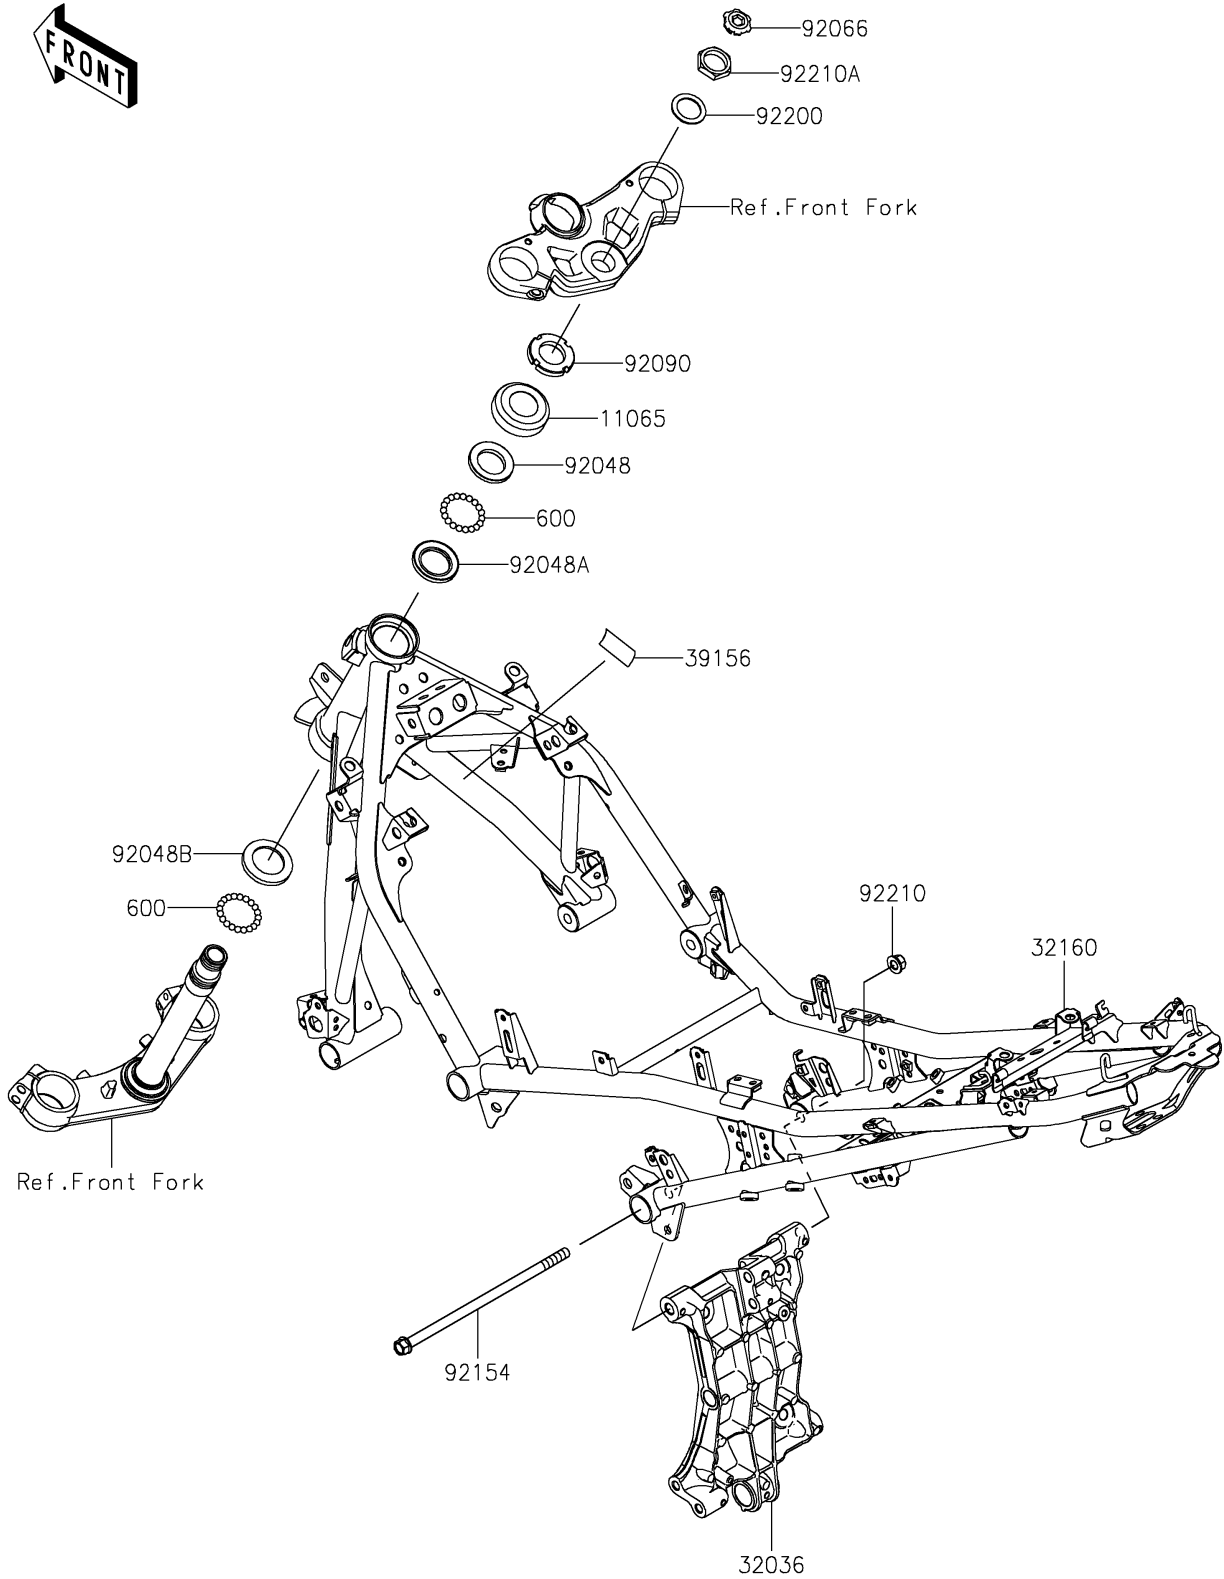

2025 Ninja 500 PARTS DIAGRAM

Frame(US)

F2120

2025 Ninja 500 PARTS LIST

Frame(US)

ITEM NAME	PART NUMBER	QUANTITY
CAP (Ref # 11065)	11065-1290	1
BRACKET-SWINGARM (Ref # 32036)	32036-0376	1
FRAME-COMP,MAIN,F.S.BLACK (Ref # 32160)	32160-2018-18R	1
PAD,42X20X0.36 (Ref # 39156)	39156-2933	1
RACE,STEERING STEM BEARING (Ref # 92048)	92048-0032	1
RACE,STEERING STEM BEARING (Ref # 92048A)	92048-0036	1
RACE,STEERING STEM BEARING (Ref # 92048B)	92048-0037	1
PLUG (Ref # 92066)	92066-0915	1
NUT,30MM (Ref # 92090)	92090-007	1
BOLT,FLANGED,10X231 (Ref # 92154)	92154-3738	1
WASHER,25.5X36X1.6 (Ref # 92200)	92200-1858	1
NUT,LOCK,FLANGED,10MM (Ref # 92210)	92210-1139	1
NUT,25MM (Ref # 92210A)	92210-1586	1
BALL-STEEL,1/4 (Ref # 600)	600A0800	39