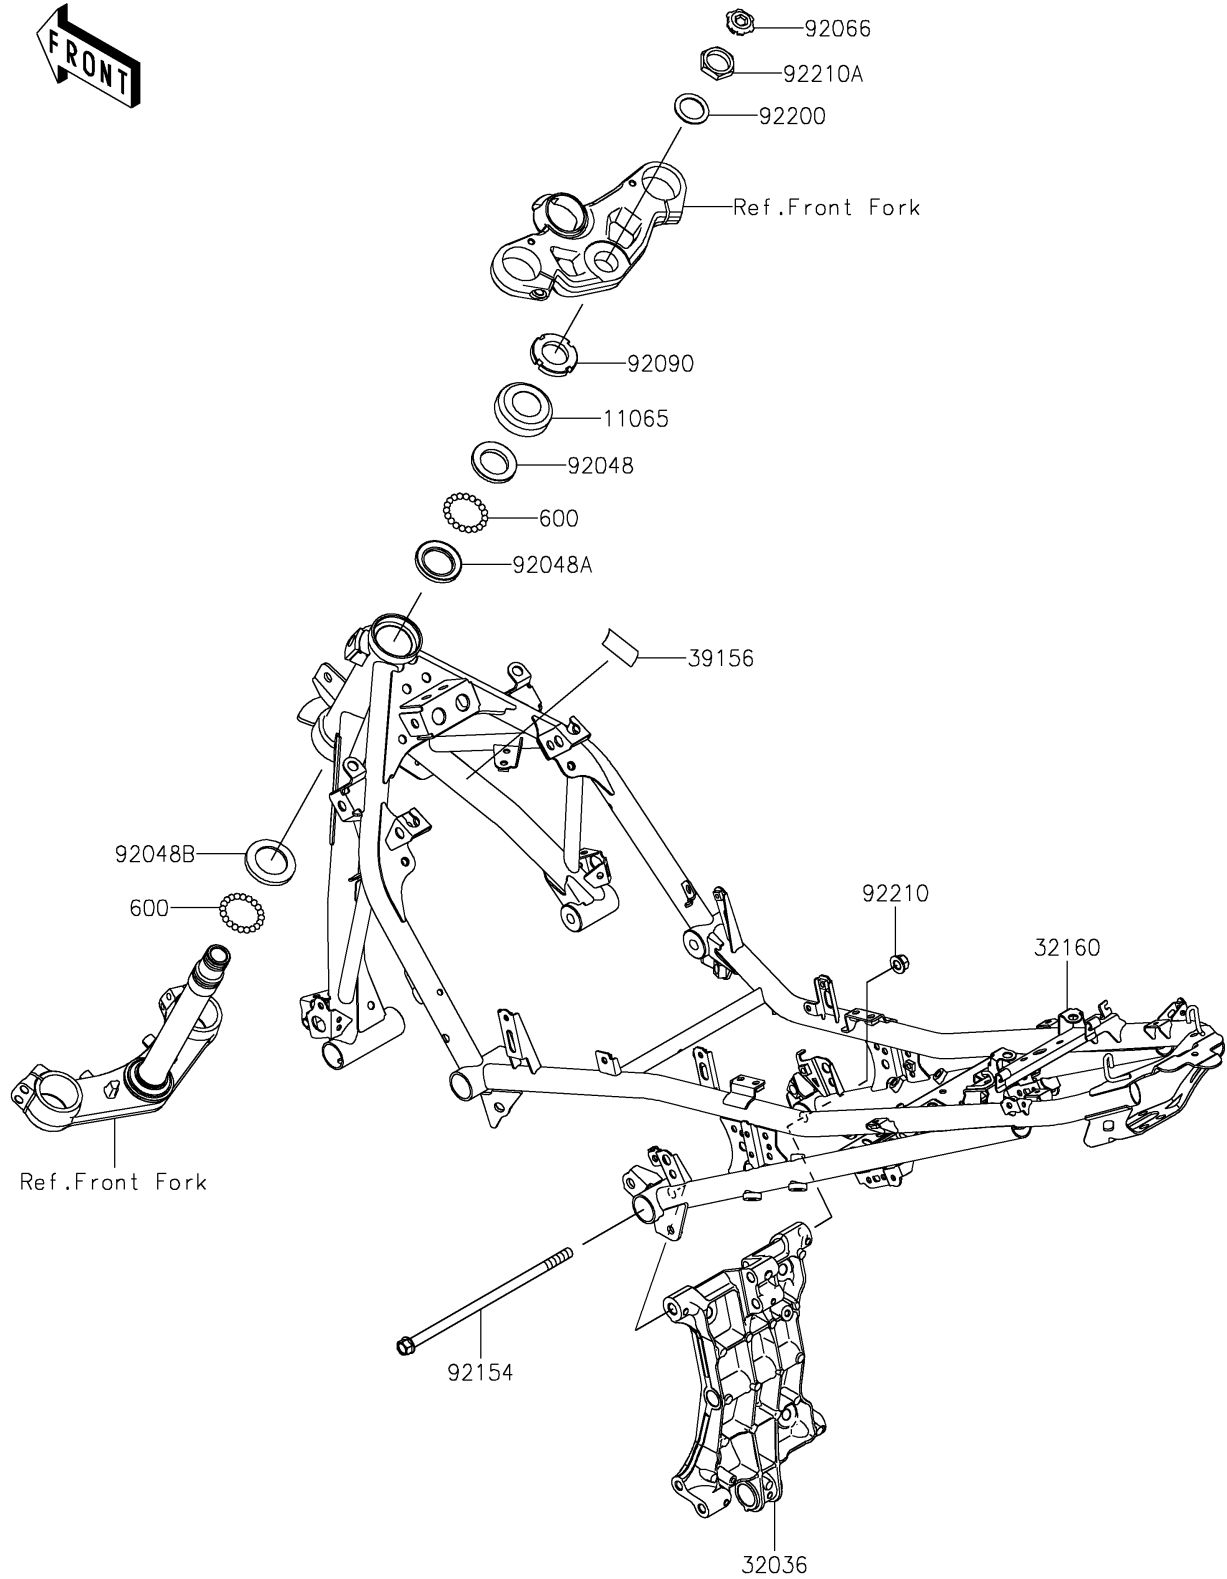

2024 NINJA® 500 PARTS DIAGRAM

Frame(US)

F2120

2024 NINJA® 500 PARTS LIST

Frame(US)

ITEM NAME	PART NUMBER	QUANTITY
CAP (Ref # 11065)	11065-1290	1
BRACKET-SWINGARM (Ref # 32036)	32036-0376	1
FRAME-COMP,MAIN,F.S.BLACK (Ref # 32160)	32160-2018-18R	1
PAD,42X20X0.36 (Ref # 39156)	39156-2933	1
RACE,STEERING STEM BEARING (Ref # 92048)	92048-0032	1
RACE,STEERING STEM BEARING (Ref # 92048A)	92048-0036	1
RACE,STEERING STEM BEARING (Ref # 92048B)	92048-0037	1
PLUG (Ref # 92066)	92066-0915	1
NUT,30MM (Ref # 92090)	92090-007	1
BOLT,FLANGED,10X231 (Ref # 92154)	92154-3738	1
WASHER,25.5X36X1.6 (Ref # 92200)	92200-1858	1
NUT,LOCK,FLANGED,10MM (Ref # 92210)	92210-1139	1
NUT,25MM (Ref # 92210A)	92210-1586	1
BALL-STEEL,1/4 (Ref # 600)	600A0800	39