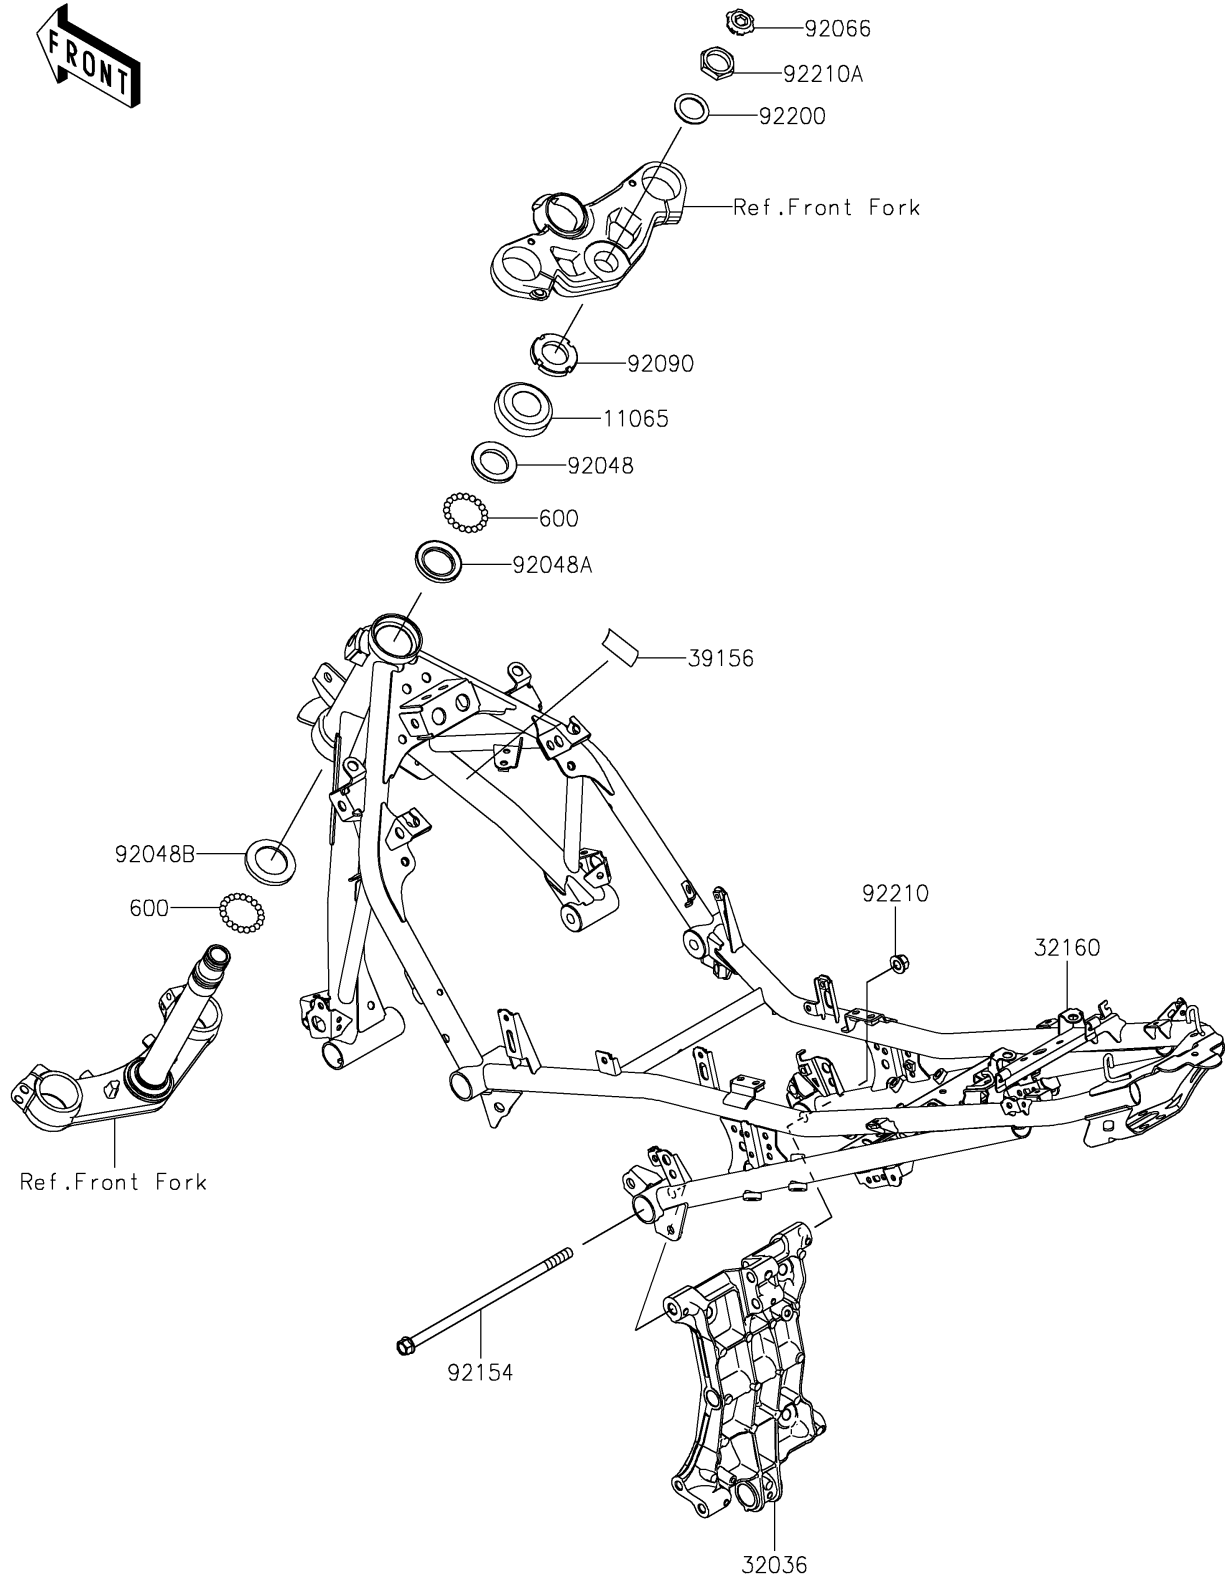

# 2024 Ninja 500

## PARTS DIAGRAM

Frame(US)

F2120

## PARTS LIST

Frame(US)

ITEM NAME	PART NUMBER	QUANTITY
CAP (Ref # 11065)	11065-1290	1
BRACKET-SWINGARM (Ref # 32036)	32036-0376	1
FRAME-COMP,MAIN,F.S.BLACK (Ref # 32160)	32160-2018-18R	1
PAD,42X20X0.36 (Ref # 39156)	39156-2933	1
RACE,STEERING STEM BEARING (Ref # 92048)	92048-0032	1
RACE,STEERING STEM BEARING (Ref # 92048A)	92048-0036	1
RACE,STEERING STEM BEARING (Ref # 92048B)	92048-0037	1
PLUG (Ref # 92066)	92066-0915	1
NUT,30MM (Ref # 92090)	92090-007	1
BOLT,FLANGED,10X231 (Ref # 92154)	92154-3738	1
WASHER,25.5X36X1.6 (Ref # 92200)	92200-1858	1
NUT,LOCK,FLANGED,10MM (Ref # 92210)	92210-1139	1
NUT,25MM (Ref # 92210A)	92210-1586	1
BALL-STEEL,1/4 (Ref # 600)	600A0800	39