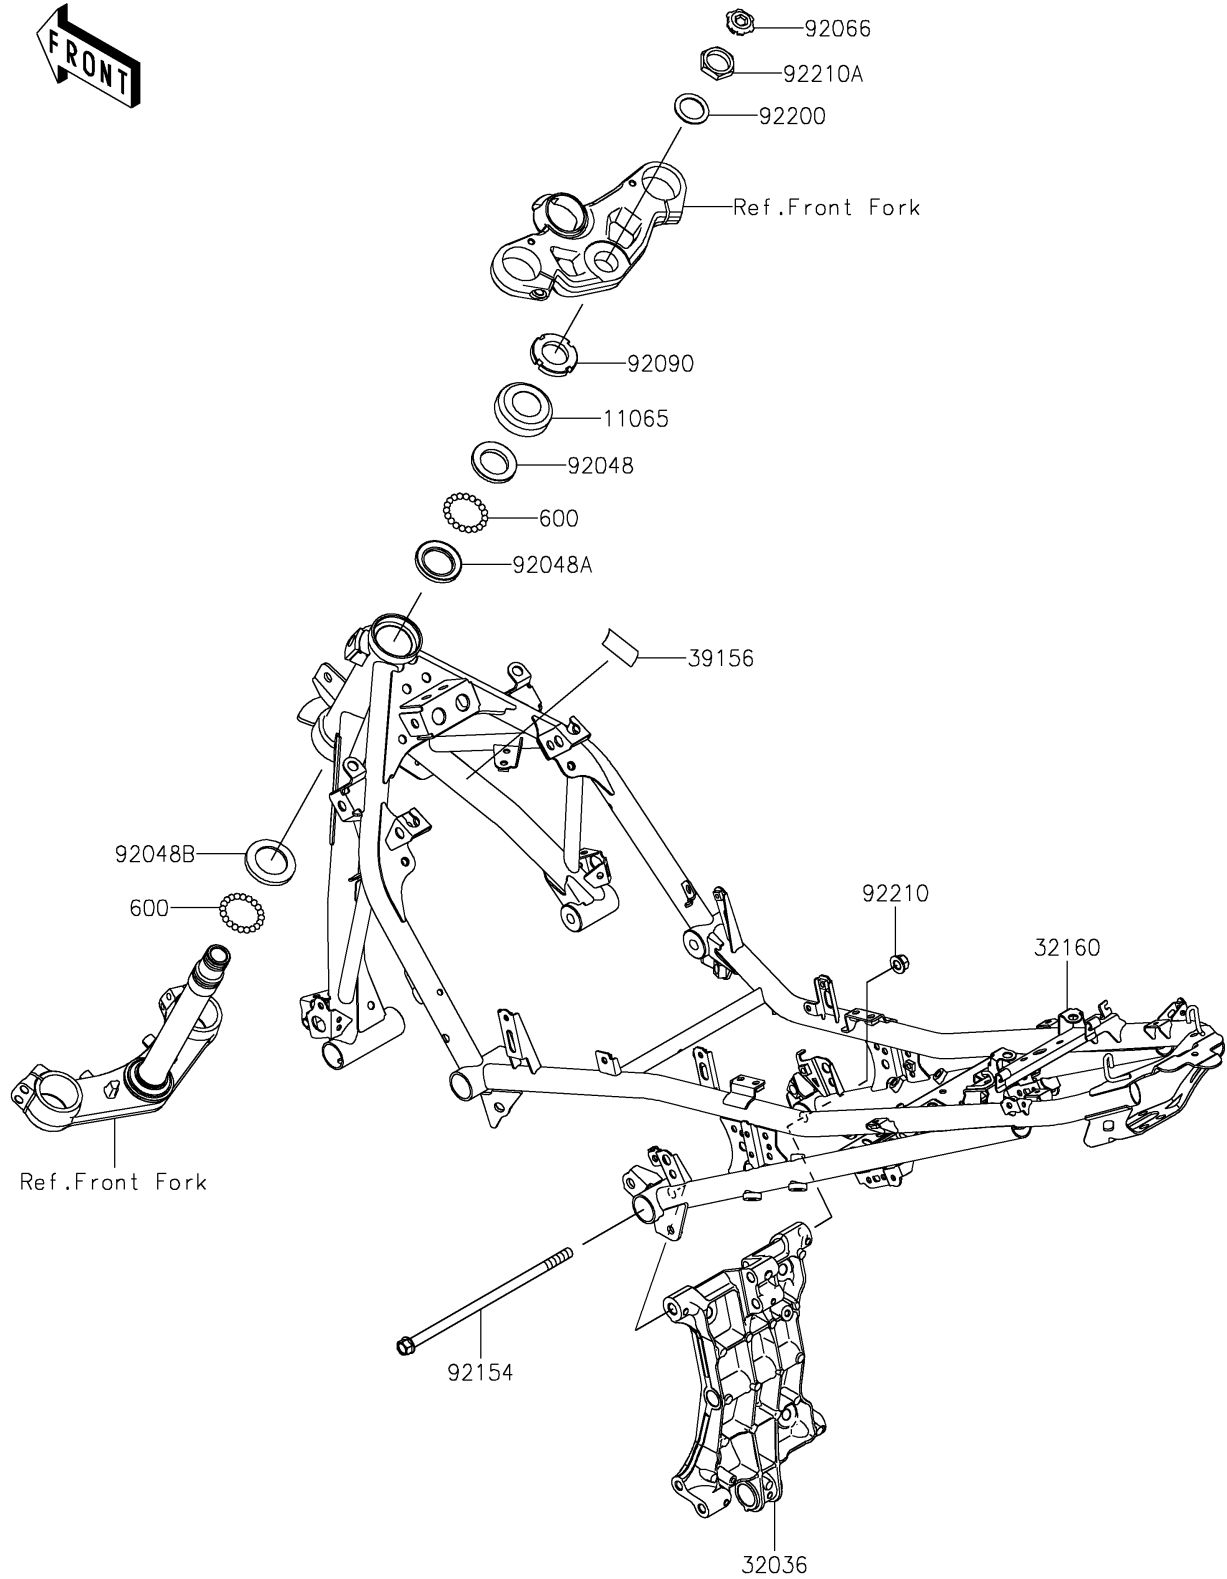

2024 NINJA® 500 KRT EDITION PARTS DIAGRAM

Frame(US)

F2120

2024 NINJA® 500 KRT EDITION PARTS LIST

Frame(US)

ITEM NAME	PART NUMBER	QUANTITY
CAP (Ref # 11065)	11065-1290	1
BRACKET-SWINGARM (Ref # 32036)	32036-0376	1
FRAME-COMP,MAIN,F.S.BLACK (Ref # 32160)	32160-2018-18R	1
PAD,42X20X0.36 (Ref # 39156)	39156-2933	1
RACE,STEERING STEM BEARING (Ref # 92048)	92048-0032	1
RACE,STEERING STEM BEARING (Ref # 92048A)	92048-0036	1
RACE,STEERING STEM BEARING (Ref # 92048B)	92048-0037	1
PLUG (Ref # 92066)	92066-0915	1
NUT,30MM (Ref # 92090)	92090-007	1
BOLT,FLANGED,10X231 (Ref # 92154)	92154-3738	1
WASHER,25.5X36X1.6 (Ref # 92200)	92200-1858	1
NUT,LOCK,FLANGED,10MM (Ref # 92210)	92210-1139	1
NUT,25MM (Ref # 92210A)	92210-1586	1
BALL-STEEL,1/4 (Ref # 600)	600A0800	39