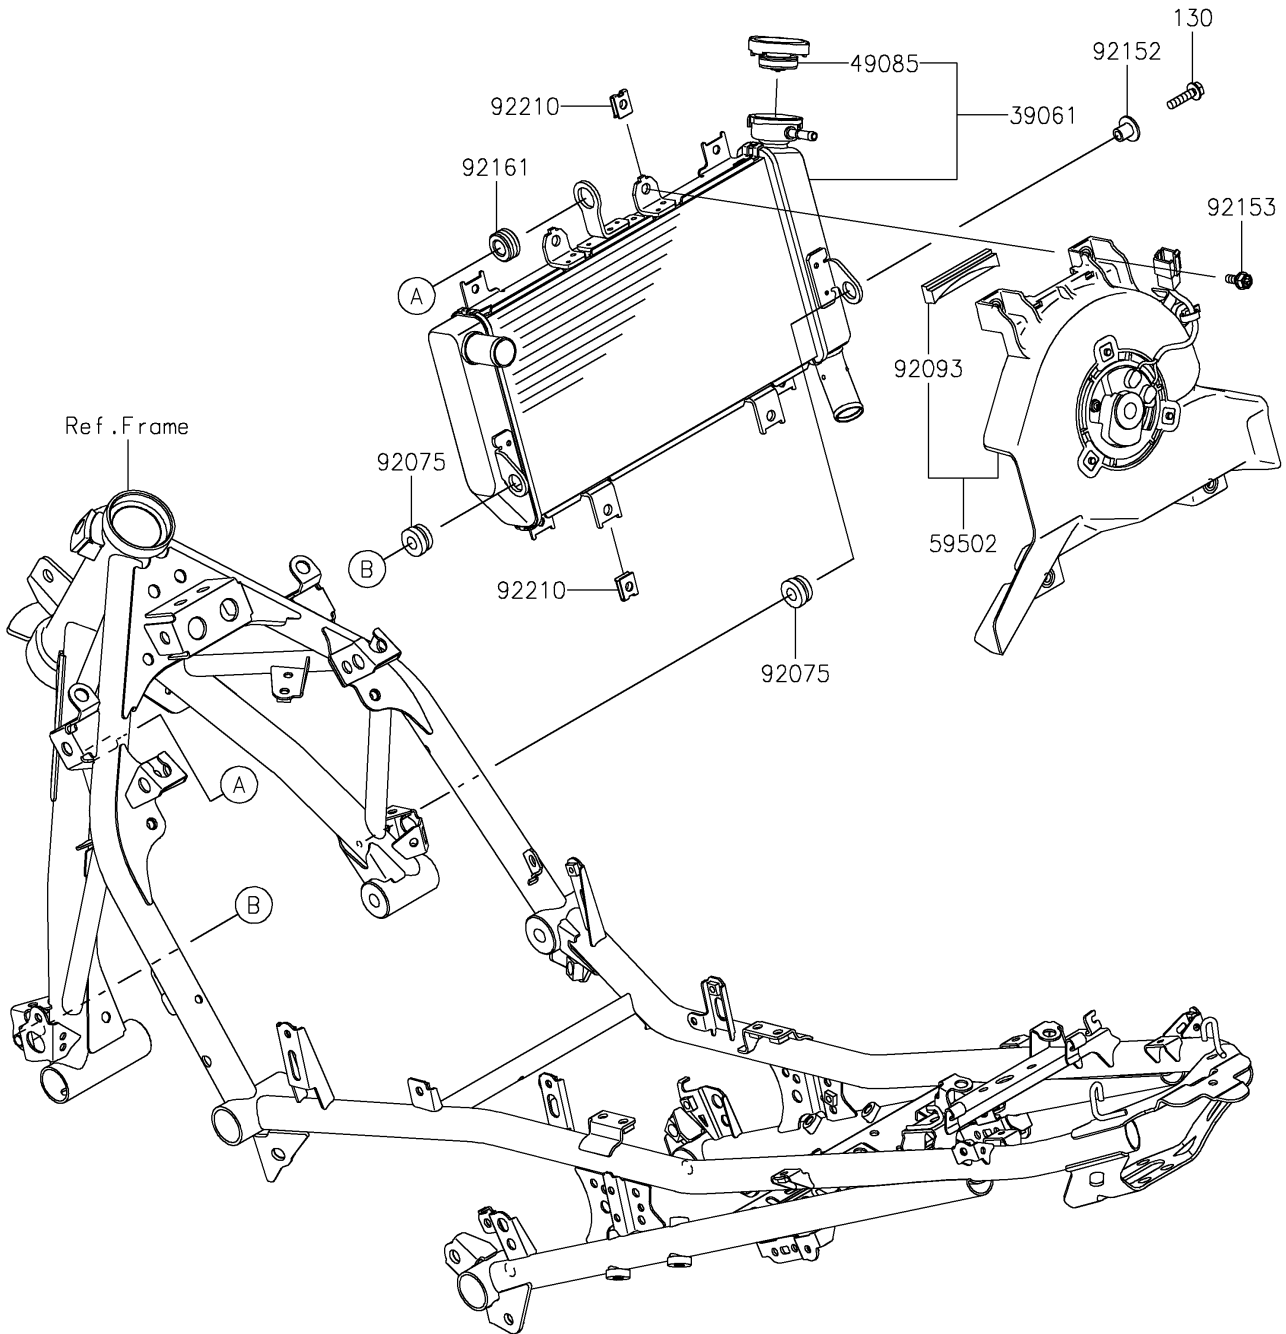

# 2025 Ninja 500 PARTS DIAGRAM

Radiator

E3032

## 2025 Ninja 500 PARTS LIST

### Radiator

ITEM NAME	PART NUMBER	QUANTITY
RADIATOR-ASSY (Ref # 39061)	39061-0916	1
CAP-ASSY-PRESSURE (Ref # 49085)	49085-0006	1
FAN-ASSY (Ref # 59502)	59502-0646	1
DAMPER,RUBBER (Ref # 92075)	92075-1123	2
SEAL (Ref # 92093)	92093-0713	1
COLLAR (Ref # 92152)	92152-2852	1
BOLT (Ref # 92153)	92153-0531	4
DAMPER (Ref # 92161)	92161-2080	1
NUT (Ref # 92210)	92210-1323	4
BOLT-FLANGED,6X25 (Ref # 130)	130CB0625	1