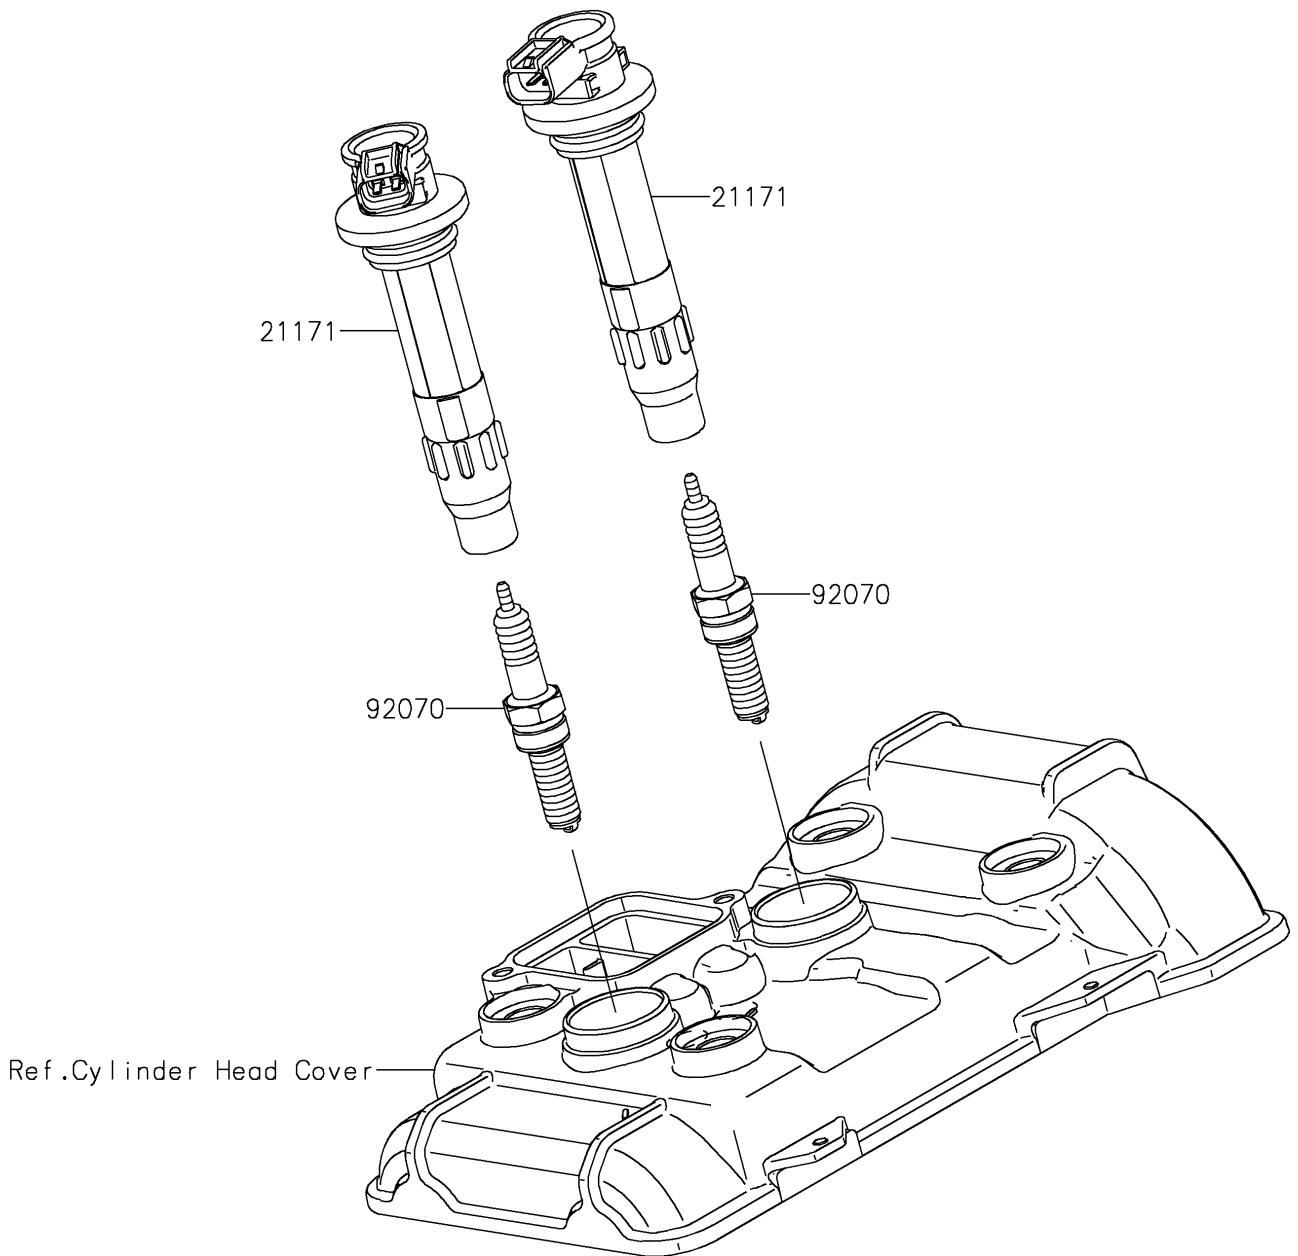

2024 NINJA® 500 PARTS DIAGRAM

Ignition System

E1830

2024 NINJA® 500 PARTS LIST

Ignition System

ITEM NAME	PART NUMBER	QUANTITY
COIL-ASSY-IGNITION (Ref # 21171)	21171-0751	2
PLUG-SPARK,LMAR9G(NGK) (Ref # 92070)	92070-0716	2