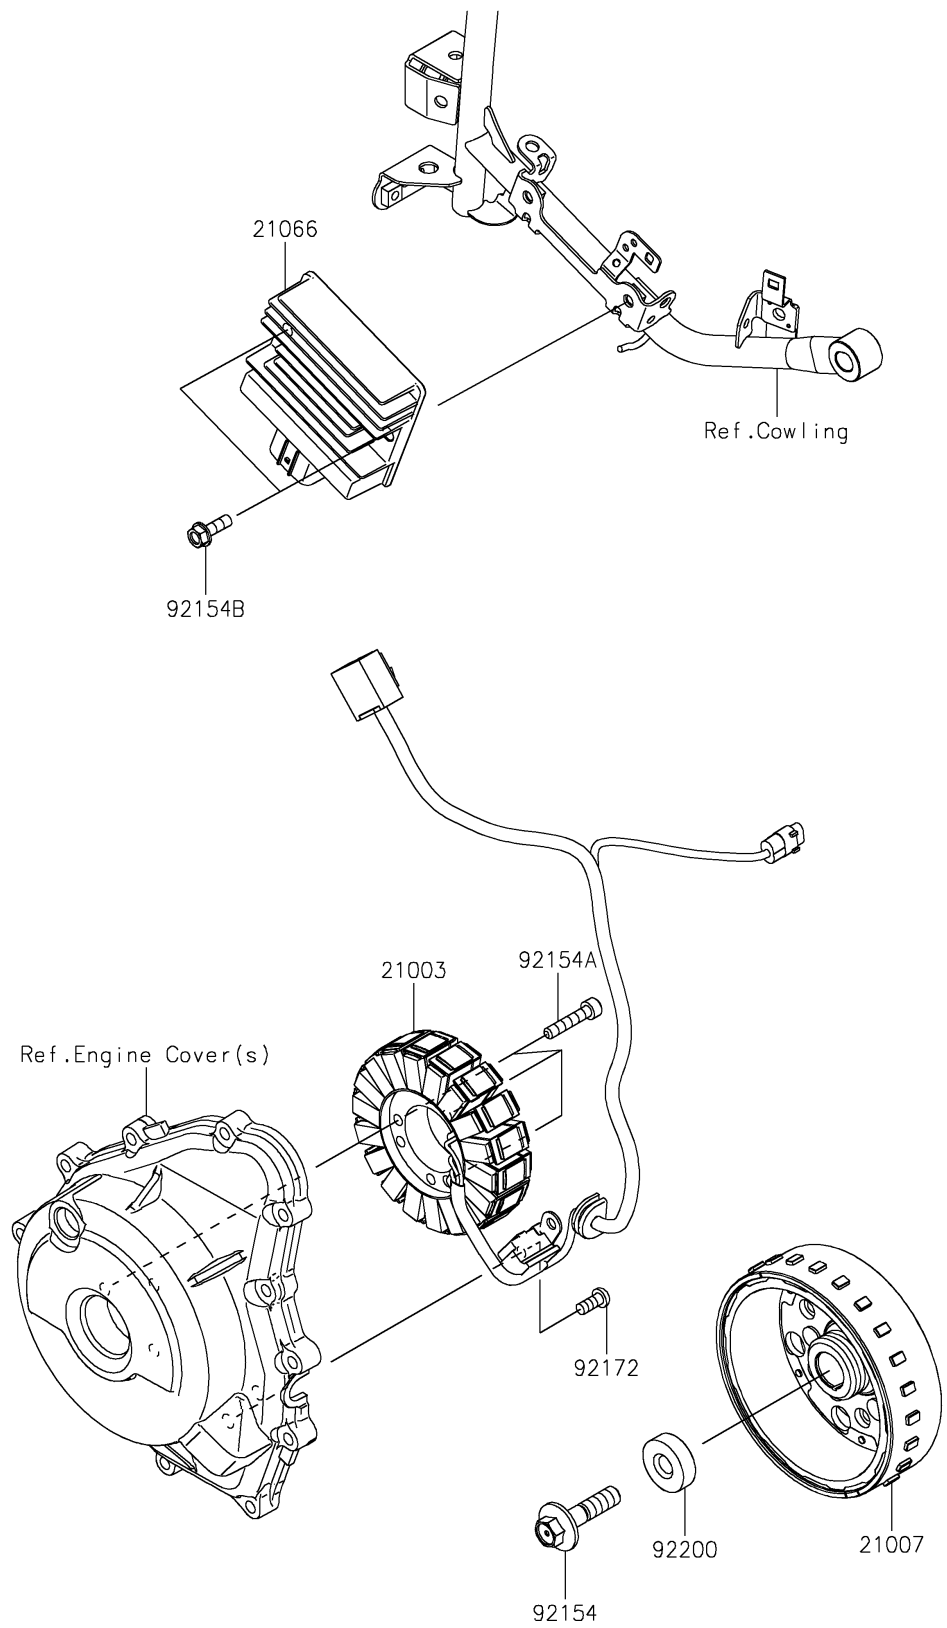

2024 NINJA® 500 PARTS DIAGRAM

Generator

E1810

2024 NINJA® 500 PARTS LIST

Generator

ITEM NAME	PART NUMBER	QUANTITY
STATOR (Ref # 21003)	21003-0178	1
ROTOR (Ref # 21007)	21007-0736	1
REGULATOR-VOLTAGE (Ref # 21066)	21066-0761	1
BOLT,FLANGED,10X40 (Ref # 92154)	92154-2341	1
BOLT,SOCKET,6X30 (Ref # 92154A)	92154-2820	3
BOLT,FLANGED,6X18 (Ref # 92154B)	92154-2896	2
SCREW,6X14 (Ref # 92172)	92172-1212	2
WASHER,10X30X9 (Ref # 92200)	92200-0790	1